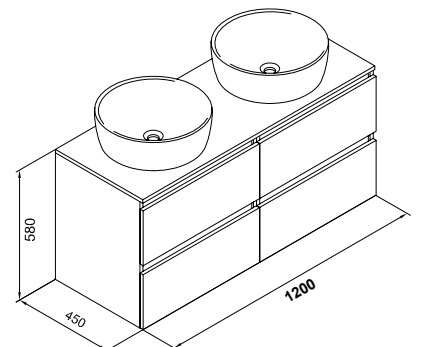

* Mueble Daily + encimera + lavabo Urban negro