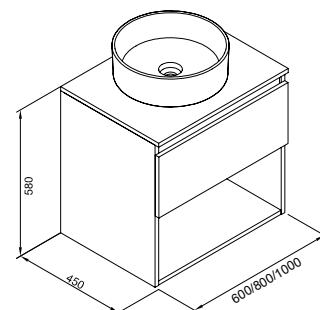

Conjunto (mueble + lavabo)*

7891101

7891174

350,0

80 cm
1 cajón + 1 hueco

Conjunto (mueble + lavabo)*

7891201

7891274

380,0

100 cm
1 cajón + 1 hueco

Conjunto (mueble + lavabo)*

7891301

7891374

455,0

* Mueble Daily + encimera + lavabo Hera Round negro

Daily + Hera