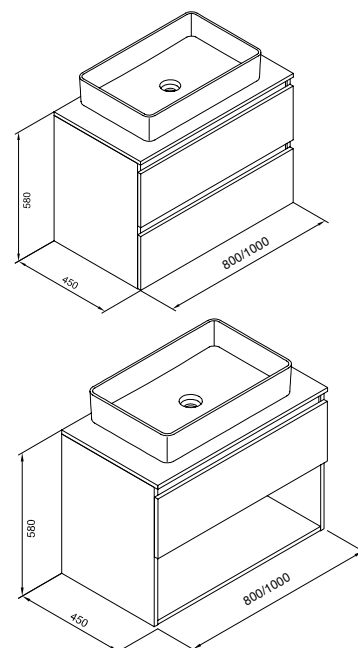

* Mueble Daily + encimera + lavabo Hera 60x38 negro