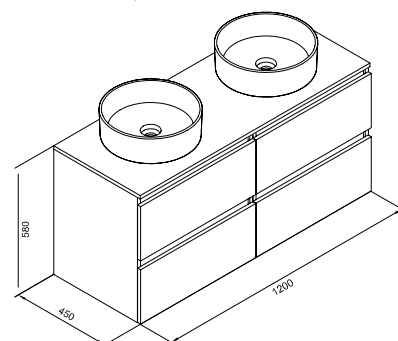

Espejo Iron blanco
 Ref. 3850301
 218€

 + 
Mueble Lavabo negro

BLANCO BRILLO

ROBLE RÚSTICO

€/u

		BLANCO BRILLO	ROBLE RÚSTICO	€/u
60 cm 2 cajones	Conjunto (mueble + lavabo)*	7890701	7890774	384,0
80 cm 2 cajones	Conjunto (mueble + lavabo)*	7890801	7890874	418,0
100 cm 2 cajones	Conjunto (mueble + lavabo)*	7890901	7890974	490,0
120 cm 4 cajones	Conjunto (mueble + 2 lavabos)*	7891001	7891074	830,0