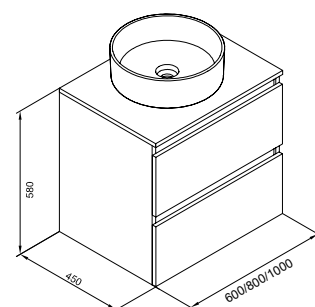

Espejo Iron blanco
 Ref. 3850301
 218€

 + 
Mueble Lavabo negro

BLANCO BRILLO

ROBLE RÚSTICO

€/u

		BLANCO BRILLO	ROBLE RÚSTICO	€/u
60 cm 2 cajones	Conjunto (mueble + lavabo)*	7890701	7890774	384,0
80 cm 2 cajones	Conjunto (mueble + lavabo)*	7890801	7890874	418,0
100 cm 2 cajones	Conjunto (mueble + lavabo)*	7890901	7890974	490,0
120 cm 4 cajones	Conjunto (mueble + 2 lavabos)*	7891001	7891074	830,0