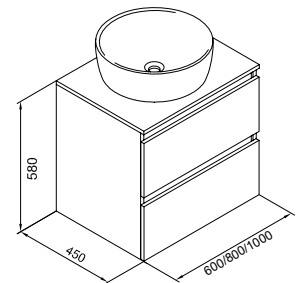

* Mueble Daily + encimera + lavabo Urban negro