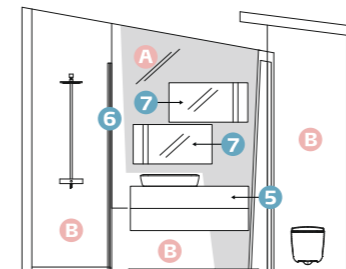

Sección frontal