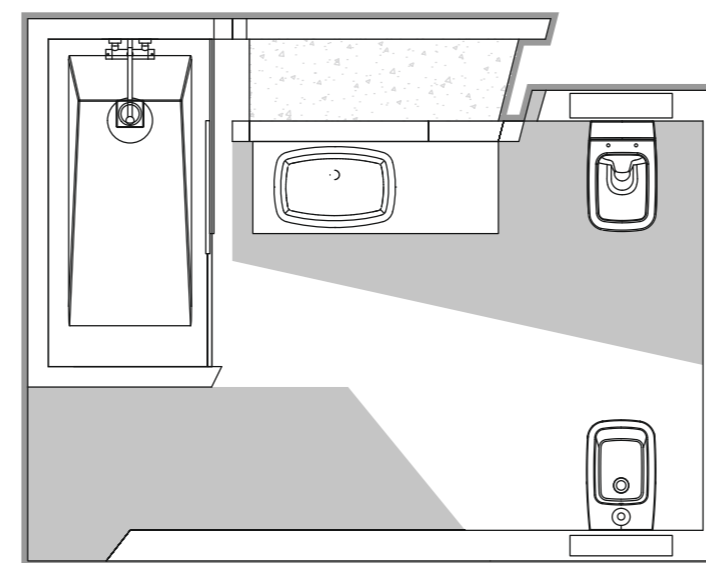

50 años

50 Aniversario de Gala, la creación de un espacio único.

En Gala conmemoramos el 50 aniversario y para ello hemos creado un nuevo espacio que reúne la identidad y filosofía de la empresa.

De la mano del estudio A-cero, los arquitectos **Joaquín Torres** y **Rafael Llamazares** han diseñado un espacio donde el lema de Gala, "Cerca de ti", como sus principios de diseño de vanguardia y la funcionalidad, quedan reflejados en un baño accesible a los amantes de la decoración cuidada. 8 metros cuadrados llenos de diseño y armonía visual para el baño del hogar.

Un proyecto creado íntegramente con la gama de productos de Gala, seleccionados por los arquitectos de A-cero, que han diseñado un baño único, vanguardista y funcional.

Las piezas sanitarias suspendidas y las mamparas de vidrio ofrecen una geometría y continuidad al interior que dan una mayor sensación de amplitud a los 8 m² de superficie utilizados.

El mobiliario seleccionado del catálogo de Gala aporta la funcionalidad que hoy en día es requisito del hogar contemporáneo sin dejar de lado el diseño y belleza del espacio.

Planta baño 50 aniversario

Así, el Baño 50 Aniversario es un espacio donde el equilibrio, la armonía de elementos gracias a las múltiples posibilidades de combinación de colores que ofrece su gama de pavimentos y revestimientos con los diferentes acabados, convierten el baño en un lugar de vanguardia al alcance de todos, al gusto de cada uno y la solución para un baño completo lleno de estilo. Un baño compuesto por productos asequibles y de gran calidad para disfrutar de un espacio muy importante en el hogar.