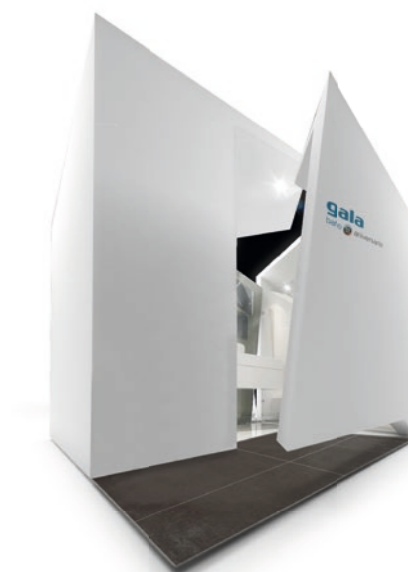

Descripción del espacio:

Como si de una pieza escultórica se tratara, las dos cajas macladas que componen el diseño del baño dan cabida a una entrada y a un pequeño patio a modo de jardín interior.

El diseño presentado es una propuesta base de 8 m² cuya versatilidad de elementos hace posible la adaptación a diferentes dimensiones y tipologías de los baños particulares, de forma que la instalación de los productos sea factible en cualquier hogar.