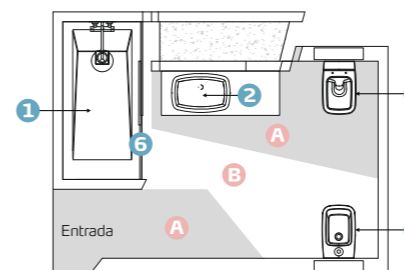

Planta

A Cerámica *Berlin*

- Acabado Negro
- Tamaño 50 x 100 R
- Revestimiento / Pavimento
- Lados rectificados
- Clase CTE 1

B Cerámica *Berlin*

- Acabado Nieve
- Tamaño 50 x 100 R
- Revestimiento / Pavimento
- Lados rectificados
- Clase CTE 1

1 Plato de ducha *Base Surface* 590€*

- Acabado Blanco
- Extraplano (3 cm.)
- Desagüe de 90 mm.
- Posibilidad de corte a medida: Desde 120 x 70 cm a 200 x 90 cm
- Disponible en acabados: Blanco, Gris, Antracita y Negro.

*Precio para plato de 160 x 80 cm.

2 Lavabo *Eos* 153€

- Lavabo de sobre encimera de 59,3 x 39,5 cm.
- Rectangular
- Sin rebosadero.
- Sin orificio de grifería.

Balance *182€*

- Monomando empotrado para lavabo
- Cartucho ecológico
- Enlaces de alimentación flexible de 3/8"
- Aireador ecológico con limitador de caudal
- Instalación con válvula up-down

3 Inodoro *Eos* 371,2€

- Inodoro suspendido de 54 x 34 cm.
- Salida horizontal
- Posibilidad de instalación con soporte mural.
- Asiento con caída amortiguada

4 Bidé *Eos* 339€

- Bidé suspendido de 54 x 34 cm.
- Posibilidad de instalación con soporte mural.
- Tapa para bidé con caída amortiguada

Balance *104€*

- Monomando de bidé
- Cartucho ecológico
- Enlaces de alimentación flexible de 3/8"
- Aireador ecológico con limitador de caudal
- Instalación con válvula up-down.

5 Mueble de Baño *Emma Square* 744€

- Acabado Aqua
- Mueble de 120 x 45 cm.
- Lavabo izquierda
- 2 cajones
- Tamaños disponibles: 120 x 45 cm, 80 x 45 cm y 60 x 45 cm
- Disponible en acabados: Antracita, Aqua
- Disponible conjunto de 4 patas

6 Mampara de ducha *Walk in Zero* 561€*

- Mamparas con ausencia de perfilera.
- Transparencia total.
- Cristales templados de seguridad de 8 mm. en todas las hojas.
- Cristal transparente.
- Perfilera en acero inoxidable con tratamiento PVD (con efecto anticorrosión).
- Mamparas reversibles.
- Cumplimiento normativa: UNE-EN: 14428:2005. Altura 1,95 m.

*Precio para mampara modelo 1 de 80 cm. y frontal fijo de 98 cm.

Balance *421€*

- Conjunto integral de ducha.
- Grifería termostática
- Rociador de gran caudal de Ø 22 cm.
- Flexo de 175 cm.
- Ducha de mano
- Soporte integrado en la grifería

7 Espejo + luminaria *Flex* 206,5€*

- Espejo de 120 x 40 cm.
- Permite instalación vertical y horizontal
- Luminaria FLEX
- Lámpara fluorescente de 8W
- Posibilidad de instalación en cualquier punto del espejo

*Precio unitario, conjunto espejo + luminaria

Accesorios de baño *Design* 36,7€

- Portapapel sin tapa.

Design *60,2€*

- Toallero de aro de 20 x 15,5 cm.