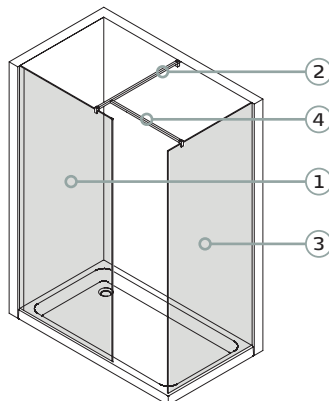

Walk-in N

	MODELO 1	MODEL 1	MODÈLE 1	МОДЕЛЬ 1
①	Frontal fijo	Fixed front	Frontal fixe	Фиксированная передняя панель
②	Tirante a pared	Overhead support	Barre de stabilisation murale	Установочный профиль

	MODELO 2	MODEL 2	MODÈLE 2	МОДЕЛЬ 2
①	Frontal fijo	Fixed front	Frontal fixe	Фиксированная передняя панель
②	Tirante a pared	Overhead support	Barre de stabilisation murale	Установочный профиль
③	Puerta	Door	Porte	дверью

Mano derecha
Right hand
À droite
Правая дверь

Mano izquierda
Left hand
À gauche
Левая дверь

	MODELO 3	MODEL 3	MODÈLE 3	МОДЕЛЬ 3
①	Frontal fijo	Fixed front	Frontal fixe	Фиксированная передняя панель
②	Tirante a pared	Overhead support	Barre de stabilisation murale	Установочный профиль
③	Lateral fijo	Fixed side	Latéral fixe	дверью
④	Tirante lateral	Side support	Barre de stabilisation latérale	Боковой крепеж