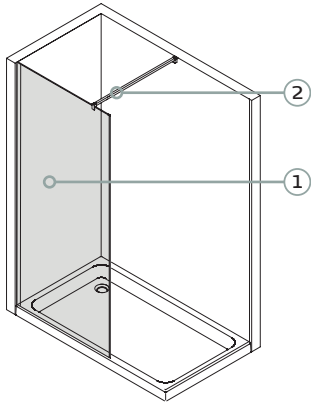

Walk-in N

	MODELO 1	MODEL 1	MODÈLE 1	МОДЕЛЬ 1
①	Frontal fijo	Fixed front	Frontal fixe	Фиксированная передняя панель
②	Tirante a pared	Overhead support	Barre de stabilisation murale	Установочный профиль

	MODELO 2	MODEL 2	MODÈLE 2	МОДЕЛЬ 2
①	Frontal fijo	Fixed front	Frontal fixe	Фиксированная передняя панель
②	Tirante a pared	Overhead support	Barre de stabilisation murale	Установочный профиль
③	Puerta	Door	Porte	дверью

Mano derecha
Right hand
À droite
Правая дверь

Mano izquierda
Left hand
À gauche
Левая дверь

	MODELO 3	MODEL 3	MODÈLE 3	МОДЕЛЬ 3
①	Frontal fijo	Fixed front	Frontal fixe	Фиксированная передняя панель
②	Tirante a pared	Overhead support	Barre de stabilisation murale	Установочный профиль
③	Lateral fijo	Fixed side	Latéral fixe	дверью
④	Tirante lateral	Side support	Barre de stabilisation latérale	Боковой крепеж

Mano derecha
Right hand
À droite
Правая дверь

Mano izquierda
Left hand
À gauche
Левая дверь

Step

Guía rápida | Quick guide | Guide pratique | Быстрый поиск

Ubicación Location Emplacement Расположение	Medida Measurement Mesure Размеры (cm)	Referencia Mampara Enclosure Reference Référence Paroi Артикул Душевые двери	Tamaño Nominal Nominal Size Taille Nominale Номинальный размер	Tolerancia Tolerance Tolérance Допуск Min / Max Мин. размер / Макс.	Dimensiones con perfil extra Dimensions including frame Dimensions avec profil Extra Габариты с профилем Min / Max Мин. размер / Макс.		Altura Height Hauteur Высота (mm)	Apertura Opening Ouverture Проем W
--	--	---	---	--	---	--	---	--