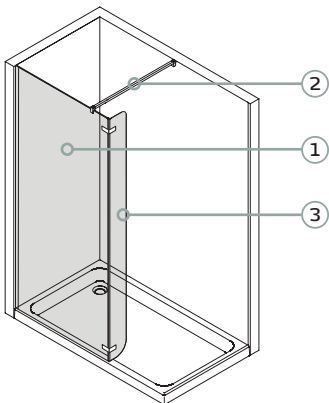

Walk-in N

	MODELO 1	MODEL 1	MODÈLE 1	МОДЕЛЬ 1
①	Frontal fijo	Fixed front	Frontal fixe	Фиксированная передняя панель
②	Tirante a pared	Overhead support	Barre de stabilisation murale	Установочный профиль

	MODELO 2	MODEL 2	MODÈLE 2	МОДЕЛЬ 2
①	Frontal fijo	Fixed front	Frontal fixe	Фиксированная передняя панель
②	Tirante a pared	Overhead support	Barre de stabilisation murale	Установочный профиль
③	Puerta	Door	Porte	дверью

Mano derecha
Right hand
À droite
Правая дверь

Mano izquierda
Left hand
À gauche
Левая дверь

	MODELO 3	MODEL 3	MODÈLE 3	МОДЕЛЬ 3
①	Frontal fijo	Fixed front	Frontal fixe	Фиксированная передняя панель
②	Tirante a pared	Overhead support	Barre de stabilisation murale	Установочный профиль
③	Lateral fijo	Fixed side	Latéral fixe	дверью
④	Tirante lateral	Side support	Barre de stabilisation latérale	Боковой крепеж

Mano derecha
Right hand
À droite
Правая дверь

Mano izquierda
Left hand
À gauche
Левая дверь

Step

Guía rápida | Quick guide | Guide pratique | Быстрый поиск

Ubicación Location Emplacement Расположение	Medida Measurement Mesure Размеры (cm)	Referencia Mampara Enclosure Reference Référence Paroi Артикул Душевые двери	Tamaño Nominal Nominal Size Taille Nominale Номинальный размер	Tolerancia Tolerance Tolérance Допуск Min / Max Мин. размер / Макс.	Dimensiones con perfil extra Dimensions including frame Dimensions avec profil Extra Габариты с профилем Min / Max Мин. размер / Макс.		Altura Height Hauteur Высота (mm)	Apertura Opening Ouverture Проем W
--	--	---	---	--	---	--	---	--