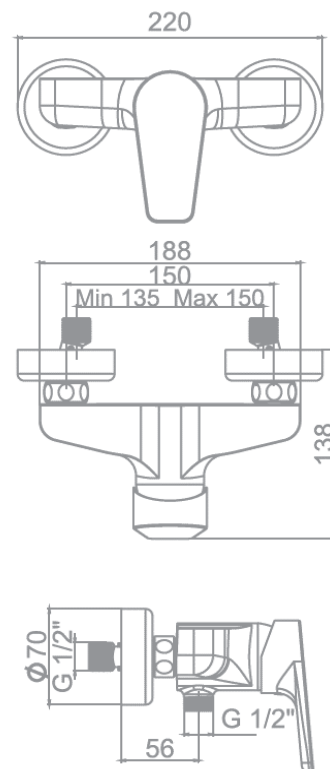

gala

Referencia G39983..
Descripción Monomando para ducha con equipo de ducha
Serie HAZA

CARACTERÍSTICAS TÉCNICAS

Acabados disponibles: cromado y negro

-  Fabricado utilizando materiales reciclados
-  Fabricado con aleaciones incluidas en la "European Positive List" (para la no migración de materiales peligrosos al agua)
-  Tecnología de cromado G-Last: alta resistencia al rayado

Cartucho de discos cerámicos de $\varnothing 35$ mm

Incluye equipo de ducha:

- Flexo de 170 cm
- Ducha de mano de $\varnothing 10$ cm. 3 funciones
- Soporte para ducha de mano

CURVA DE CAUDALES

Datos medidos en posición de mezcla y máxima apertura