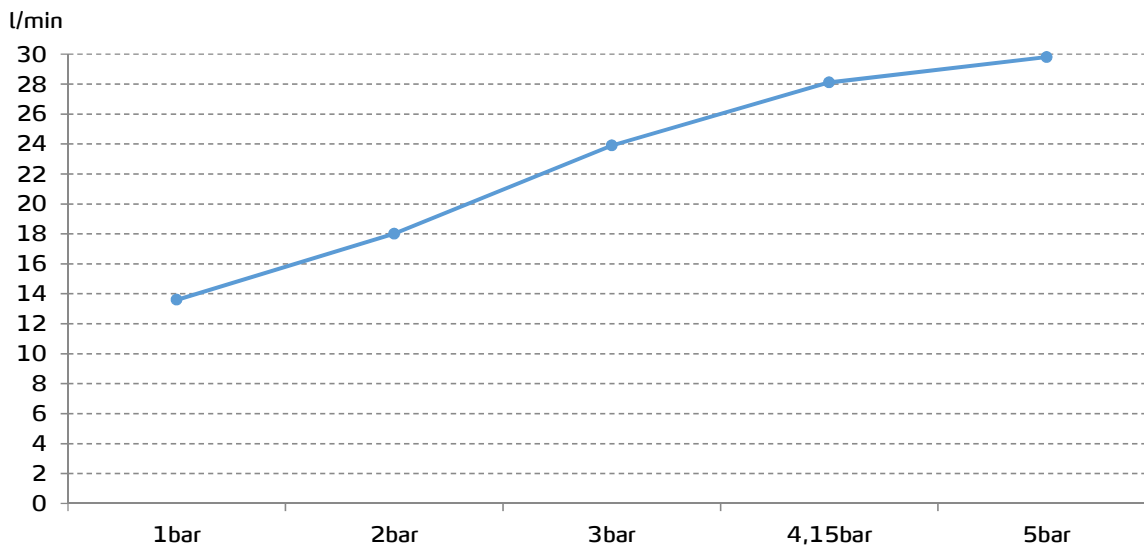

gala

Referencia G39983..
Descripción Monomando para ducha con equipo de ducha
Serie HAZA

CARACTERÍSTICAS TÉCNICAS

Acabados disponibles: cromado y negro

-  Fabricado utilizando materiales reciclados
-  Fabricado con aleaciones incluidas en la "European Positive List" (para la no migración de materiales peligrosos al agua)
-  Tecnología de cromado G-Last: alta resistencia al rayado

Cartucho de discos cerámicos de $\varnothing 35$ mm

Incluye equipo de ducha:

- Flexo de 170 cm
- Ducha de mano de $\varnothing 10$ cm. 3 funciones
- Soporte para ducha de mano

CURVA DE CAUDALES

Datos medidos en posición de mezcla y máxima apertura