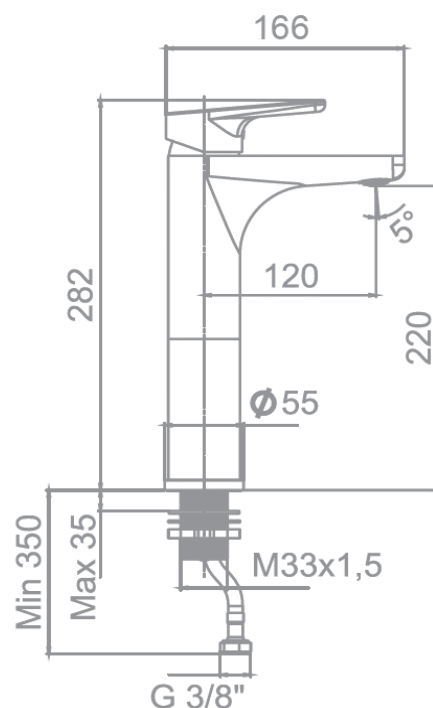

gala

Referencia G39981..
Descripción Monomando de lavabo con caño alto
Serie HAZA

CARACTERÍSTICAS TÉCNICAS

Acabados disponibles: cromado y negro

-  Fabricado utilizando materiales reciclados
-  Fabricado con aleaciones incluidas en la "European Positive List" (para la no migración de materiales peligrosos al agua)
-  Tecnología de cromado G-Last: alta resistencia al rayado

Cartucho de discos cerámicos de $\varnothing 35$ mm

Incluye enlaces de alimentación flexible de 3/8"

Instalación con válvula up-down

CURVA DE CAUDALES

Datos medidos en posición de mezcla y máxima apertura