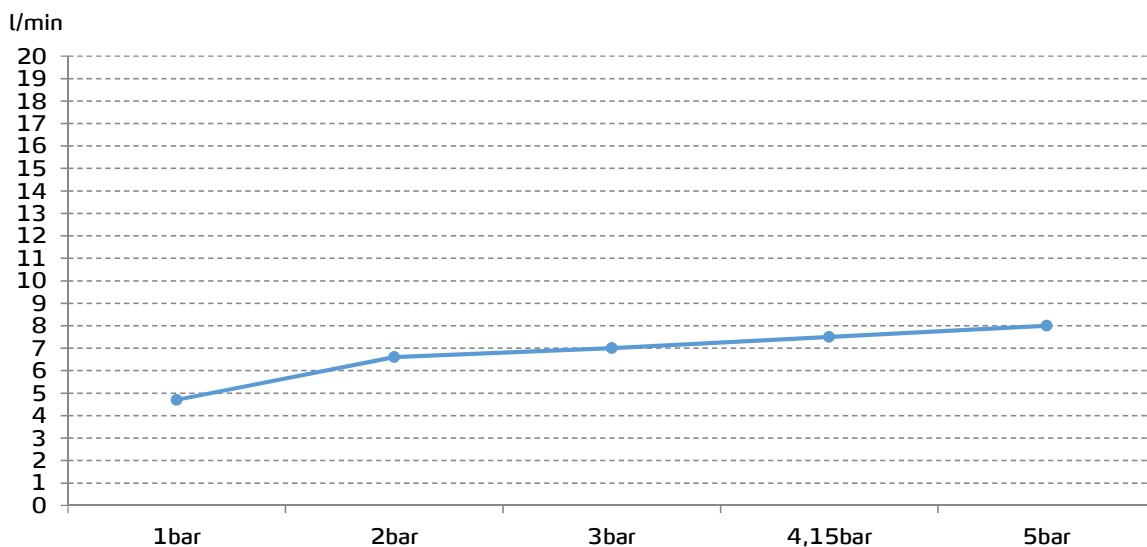

gala

Referencia G39981..
Descripción Monomando de lavabo con caño alto
Serie HAZA

CARACTERÍSTICAS TÉCNICAS

Acabados disponibles: cromado y negro

-  Fabricado utilizando materiales reciclados
-  Fabricado con aleaciones incluidas en la "European Positive List" (para la no migración de materiales peligrosos al agua)
-  Tecnología de cromado G-Last: alta resistencia al rayado

Cartucho de discos cerámicos de $\varnothing 35$ mm

Incluye enlaces de alimentación flexible de 3/8"

Instalación con válvula up-down

CURVA DE CAUDALES

Datos medidos en posición de mezcla y máxima apertura