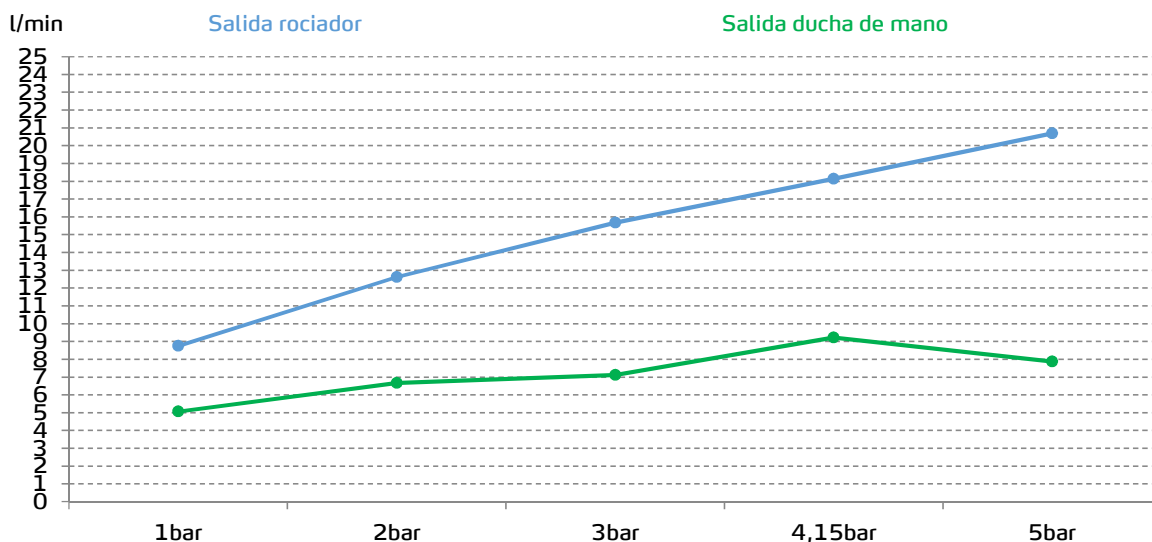

gala

Referencia G3995600
Descripción Columna de ducha
Serie Odra

CARACTERÍSTICAS TÉCNICAS

- En proceso de certificación AENOR
- Fabricado utilizando materiales reciclados
- Fabricado con aleaciones incluidas en la "European Positive List" (para la no migración de materiales peligrosos al agua)
- Bajo nivel de ruido
- Tecnología de cromado G-Last: alta resistencia al rayado

Cartucho de discos cerámicos de $\varnothing 35$ mm

Barra de ducha extensible 37 cm

Equipo de ducha:

- Rociador *slim* de gran caudal de $\varnothing 25$ cm
- Flexo de 150 cm
- Ducha de mano de $\varnothing 13$ cm. 3 funciones
- Soporte para ducha de mano

CURVA DE CAUDALES

Datos medidos en posición de mezcla y máxima apertura