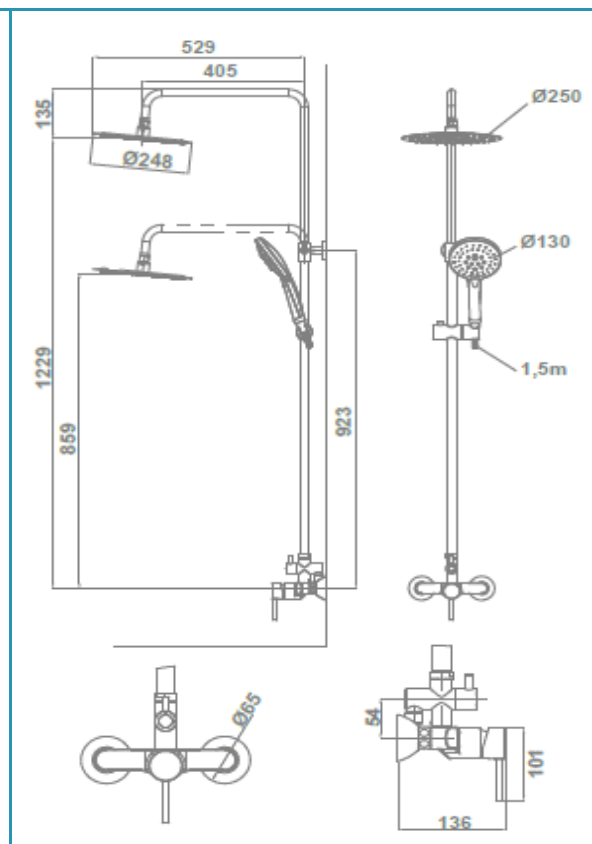

gala

Referencia G3995600
Descripción Columna de ducha
Serie Odra

CARACTERÍSTICAS TÉCNICAS

- En proceso de certificación AENOR
- Fabricado utilizando materiales reciclados
- Fabricado con aleaciones incluidas en la "European Positive List" (para la no migración de materiales peligrosos al agua)
- Bajo nivel de ruido
- Tecnología de cromado G-Last: alta resistencia al rayado

Cartucho de discos cerámicos de $\varnothing 35$ mm

Barra de ducha extensible 37 cm

Equipo de ducha:

- Rociador *slim* de gran caudal de $\varnothing 25$ cm
- Flexo de 150 cm
- Ducha de mano de $\varnothing 13$ cm. 3 funciones
- Soporte para ducha de mano

CURVA DE CAUDALES

Datos medidos en posición de mezcla y máxima apertura