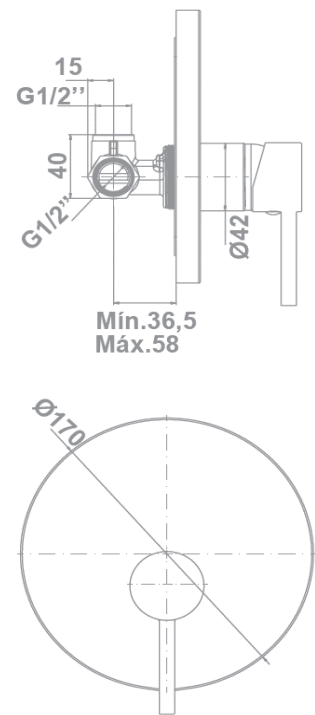

# gala

**Referencia** G3994902  
**Descripción** Monomando empotrado para ducha  
**Serie** ODRA

Cartucho de discos cerámicos de  $\varnothing 35$  mm

Accesorios de ducha no incluidos\*

\* Ver accesorios compatibles en el "Programa de Ducha" de Gala

## CURVA DE CAUDALES

Datos medidos en posición de mezcla y máxima apertura