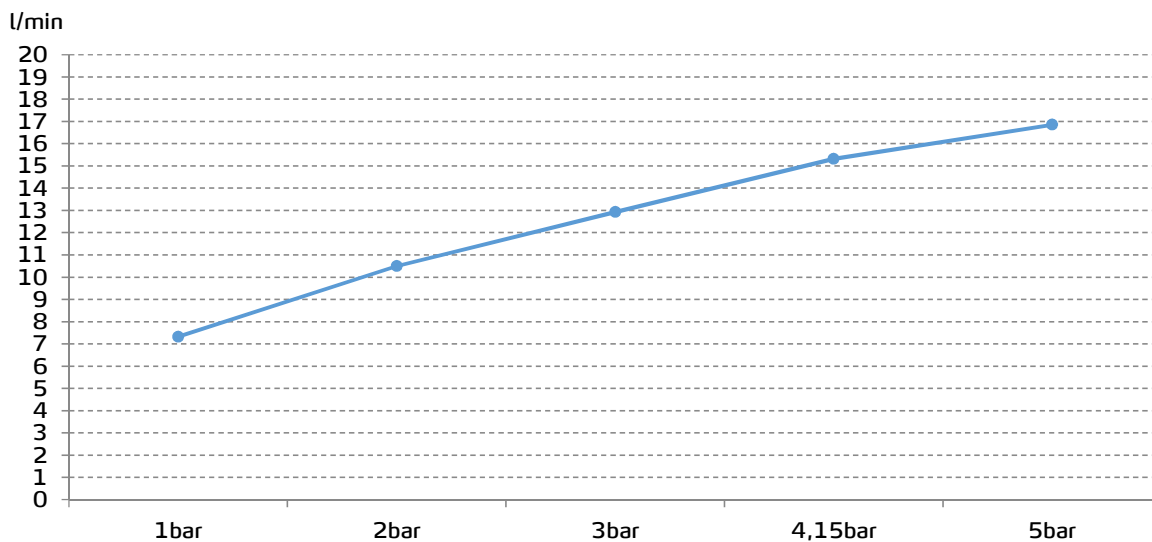

# gala

**Referencia** G3994902  
**Descripción** Monomando empotrado para ducha  
**Serie** ODRA

## CARACTERÍSTICAS TÉCNICAS

-  Fabricado utilizando materiales reciclados
-  Fabricado con aleaciones incluidas en la "European Positive List" (para la no migración de materiales peligrosos al agua)
-  Tecnología de cromado G-Last: alta resistencia al rayado

## CURVA DE CAUDALES

Datos medidos en posición de mezcla y máxima apertura