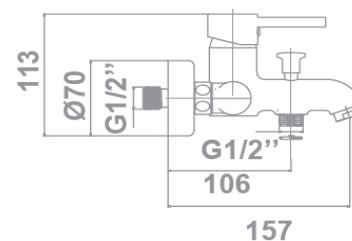

gala

Referencia G3994702
Descripción Monomando para baño y ducha con equipo de ducha
Serie ODRA

CARACTERÍSTICAS TÉCNICAS

- Incorpora limitador de caudal a 8 l/min
- Certificación AENOR (en proceso)
- Contribuye a la obtención de la certificación VERDE por su ahorro en el consumo de agua
- Fabricado utilizando materiales reciclados
- Fabricado con aleaciones incluidas en la "European Positive List" (para la no migración de materiales peligrosos al agua)
- Bajo nivel de ruido
- Tecnología de cromado G-Last: alta resistencia al rayado

Cartucho de discos cerámicos de $\varnothing 35$ mm

Incluye equipo de ducha:

- Flexo de 170 cm
- Ducha de mano de $\varnothing 10$ cm. 1 función
- Soporte para ducha de mano

CURVA DE CAUDALES

Datos medidos en posición de mezcla y máxima apertura