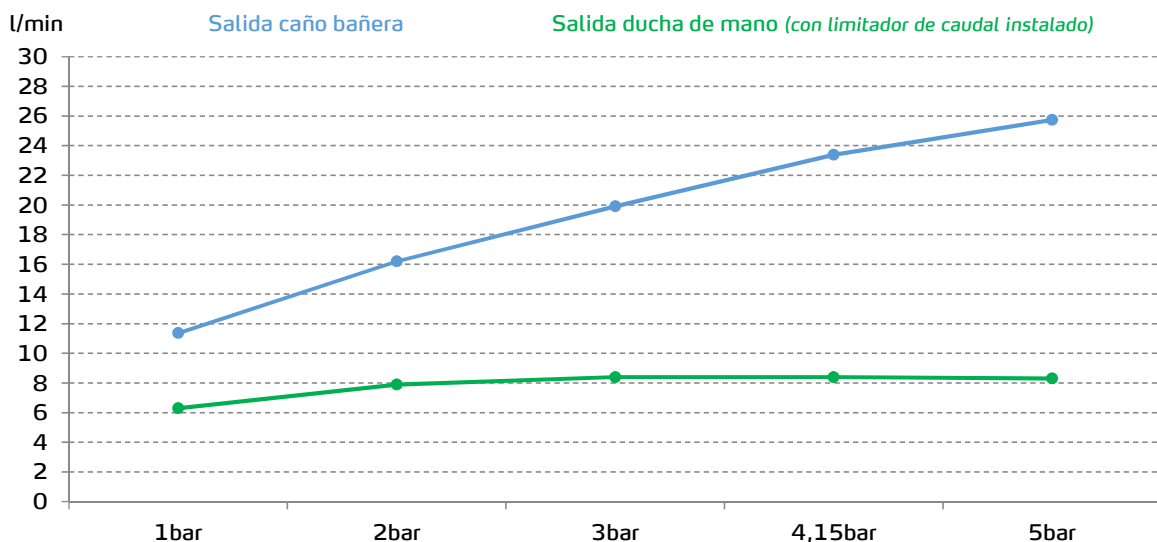

gala

Referencia G3994702
Descripción Monomando para baño y ducha con equipo de ducha
Serie ODRA

CARACTERÍSTICAS TÉCNICAS

- Incorpora limitador de caudal a 8 l/min
- Certificación AENOR (en proceso)
- Contribuye a la obtención de la certificación VERDE por su ahorro en el consumo de agua
- Fabricado utilizando materiales reciclados
- Fabricado con aleaciones incluidas en la "European Positive List" (para la no migración de materiales peligrosos al agua)
- Bajo nivel de ruido
- Tecnología de cromado G-Last: alta resistencia al rayado

Cartucho de discos cerámicos de $\varnothing 35$ mm

Incluye equipo de ducha:

- Flexo de 170 cm
- Ducha de mano de $\varnothing 10$ cm. 1 función
- Soporte para ducha de mano

CURVA DE CAUDALES

Datos medidos en posición de mezcla y máxima apertura