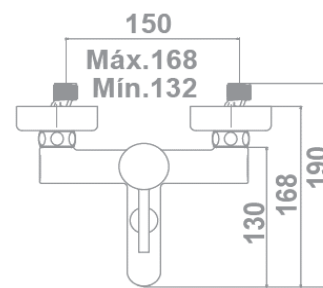

gala

Referencia G3994702
Descripción Monomando para baño y ducha con equipo de ducha
Serie ODRA

CARACTERÍSTICAS TÉCNICAS

- Incorpora limitador de caudal a 8 l/min
- Certificación AENOR (en proceso)
- Contribuye a la obtención de la certificación VERDE por su ahorro en el consumo de agua
- Fabricado utilizando materiales reciclados
- Fabricado con aleaciones incluidas en la "European Positive List" (para la no migración de materiales peligrosos al agua)
- Bajo nivel de ruido
- Tecnología de cromado G-Last: alta resistencia al rayado

Cartucho de discos cerámicos de $\varnothing 35$ mm

Incluye equipo de ducha:

- Flexo de 170 cm
- Ducha de mano de $\varnothing 10$ cm. 1 función
- Soporte para ducha de mano

CURVA DE CAUDALES

Datos medidos en posición de mezcla y máxima apertura