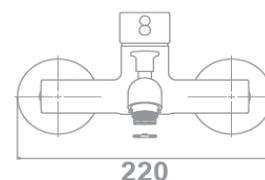

gala

Referencia G3994702
Descripción Monomando para baño y ducha con equipo de ducha
Serie ODRA

CARACTERÍSTICAS TÉCNICAS

- Incorpora limitador de caudal a 8 l/min
- Certificación AENOR (en proceso)
- Contribuye a la obtención de la certificación VERDE por su ahorro en el consumo de agua
- Fabricado utilizando materiales reciclados
- Fabricado con aleaciones incluidas en la "European Positive List" (para la no migración de materiales peligrosos al agua)
- Bajo nivel de ruido
- Tecnología de cromado G-Last: alta resistencia al rayado

Cartucho de discos cerámicos de $\varnothing 35$ mm

Incluye equipo de ducha:

- Flexo de 170 cm
- Ducha de mano de $\varnothing 10$ cm. 1 función
- Soporte para ducha de mano

CURVA DE CAUDALES

Datos medidos en posición de mezcla y máxima apertura