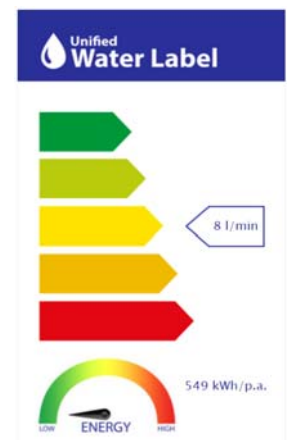

gala

Referencia G3994700
Descripción Monomando para baño y ducha con equipo de ducha
Serie ODRÁ

CARACTERÍSTICAS TÉCNICAS

- Incorpora limitador de caudal a 8 l/min
- Certificación AENOR
- Contribuye a la obtención de la certificación VERDE por su ahorro en el consumo de agua
- Fabricado utilizando materiales reciclados
- Fabricado con aleaciones incluidas en la "European Positive List" (para la no migración de materiales peligrosos al agua)
- Bajo nivel de ruido
- Tecnología de cromado G-Last: alta resistencia al rayado

Cartucho de discos cerámicos de $\varnothing 35$ mm

Incluye equipo de ducha:

- Flexo de 170 cm
- Ducha de mano de $\varnothing 10$ cm. 1 función
- Soporte para ducha de mano

CURVA DE CAUDALES

Datos medidos en posición de mezcla y máxima apertura