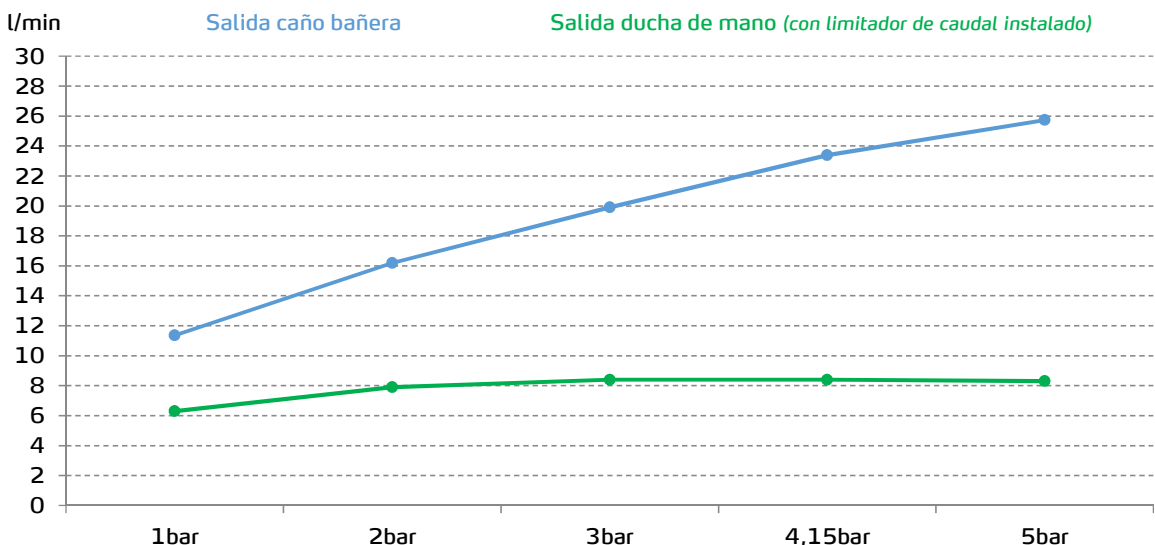

gala

Referencia G3994700
Descripción Monomando para baño y ducha con equipo de ducha
Serie ODRÁ

CARACTERÍSTICAS TÉCNICAS

- Incorpora limitador de caudal a 8 l/min
- Certificación AENOR
- Contribuye a la obtención de la certificación VERDE por su ahorro en el consumo de agua
- Fabricado utilizando materiales reciclados
- Fabricado con aleaciones incluidas en la "European Positive List" (para la no migración de materiales peligrosos al agua)
- Bajo nivel de ruido
- Tecnología de cromado G-Last: alta resistencia al rayado

Cartucho de discos cerámicos de $\varnothing 35$ mm

Incluye equipo de ducha:

- Flexo de 170 cm
- Ducha de mano de $\varnothing 10$ cm. 1 función
- Soporte para ducha de mano

CURVA DE CAUDALES

Datos medidos en posición de mezcla y máxima apertura