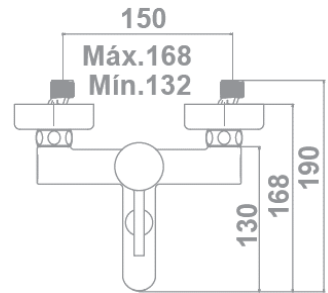

gala

Referencia G3994700
Descripción Monomando para baño y ducha con equipo de ducha
Serie ODRÁ

CARACTERÍSTICAS TÉCNICAS

- Incorpora limitador de caudal a 8 l/min
- Certificación AENOR
- Contribuye a la obtención de la certificación VERDE por su ahorro en el consumo de agua
- Fabricado utilizando materiales reciclados
- Fabricado con aleaciones incluidas en la "European Positive List" (para la no migración de materiales peligrosos al agua)
- Bajo nivel de ruido
- Tecnología de cromado G-Last: alta resistencia al rayado

Cartucho de discos cerámicos de $\varnothing 35$ mm

Incluye equipo de ducha:

- Flexo de 170 cm
- Ducha de mano de $\varnothing 10$ cm. 1 función
- Soporte para ducha de mano

CURVA DE CAUDALES

Datos medidos en posición de mezcla y máxima apertura