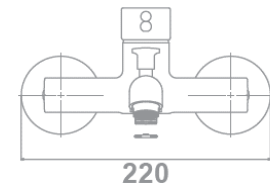

gala

Referencia G3994700
Descripción Monomando para baño y ducha con equipo de ducha
Serie ODRÁ

CARACTERÍSTICAS TÉCNICAS

- Incorpora limitador de caudal a 8 l/min
- Certificación AENOR
- Contribuye a la obtención de la certificación VERDE por su ahorro en el consumo de agua
- Fabricado utilizando materiales reciclados
- Fabricado con aleaciones incluidas en la "European Positive List" (para la no migración de materiales peligrosos al agua)
- Bajo nivel de ruido
- Tecnología de cromado G-Last: alta resistencia al rayado

Cartucho de discos cerámicos de $\varnothing 35$ mm

Incluye equipo de ducha:

- Flexo de 170 cm
- Ducha de mano de $\varnothing 10$ cm. 1 función
- Soporte para ducha de mano

CURVA DE CAUDALES

Datos medidos en posición de mezcla y máxima apertura