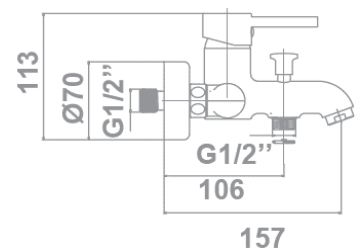

gala

Referencia G3994700
Descripción Monomando para baño y ducha con equipo de ducha
Serie ODRÁ

CARACTERÍSTICAS TÉCNICAS

- Incorpora limitador de caudal a 8 l/min
- Certificación AENOR
- Contribuye a la obtención de la certificación VERDE por su ahorro en el consumo de agua
- Fabricado utilizando materiales reciclados
- Fabricado con aleaciones incluidas en la "European Positive List" (para la no migración de materiales peligrosos al agua)
- Bajo nivel de ruido
- Tecnología de cromado G-Last: alta resistencia al rayado

Cartucho de discos cerámicos de $\varnothing 35$ mm

Incluye equipo de ducha:

- Flexo de 170 cm
- Ducha de mano de $\varnothing 10$ cm. 1 función
- Soporte para ducha de mano

CURVA DE CAUDALES

Datos medidos en posición de mezcla y máxima apertura