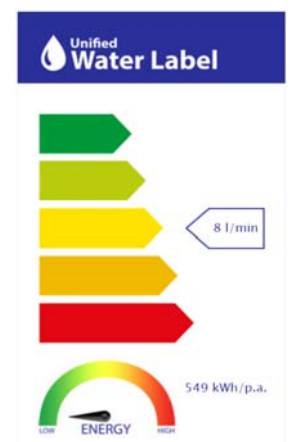

gala

Referencia G3992800
Descripción Monomando para baño y ducha
Serie MENA

CARACTERÍSTICAS TÉCNICAS

- Incorpora limitador de caudal a 8 l/min
 - Certificación AENOR
 - Contribuye a la obtención de la certificación VERDE por su ahorro en el consumo de agua
 - Fabricado utilizando materiales reciclados
 - Fabricado con aleaciones incluidas en la "European Positive List" (para la no migración de materiales peligrosos al agua)
 - Bajo nivel de ruido
 - Tecnología de cromado G-Last: alta resistencia al rayado
- Cartucho de discos cerámicos de $\varnothing 35$ mm

CURVA DE CAUDALES

Datos medidos en posición de mezcla y máxima apertura