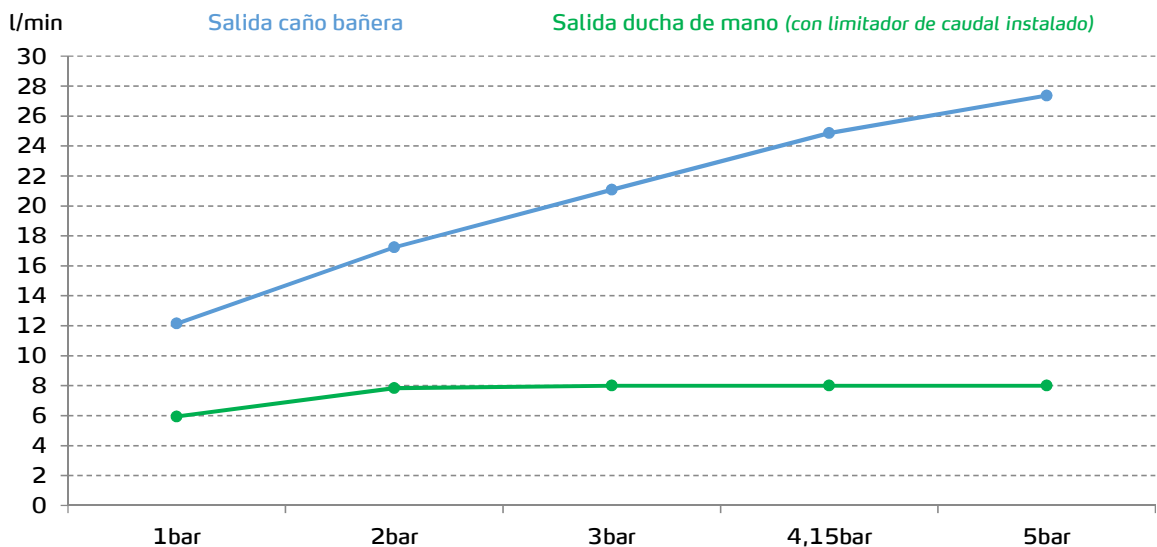

gala

Referencia G3992800
Descripción Monomando para baño y ducha
Serie MENA

CARACTERÍSTICAS TÉCNICAS

- Incorpora limitador de caudal a 8 l/min
 - Certificación AENOR
 - Contribuye a la obtención de la certificación VERDE por su ahorro en el consumo de agua
 - Fabricado utilizando materiales reciclados
 - Fabricado con aleaciones incluidas en la "European Positive List" (para la no migración de materiales peligrosos al agua)
 - Bajo nivel de ruido
 - Tecnología de cromado G-Last: alta resistencia al rayado
- Cartucho de discos cerámicos de $\varnothing 35$ mm

CURVA DE CAUDALES

Datos medidos en posición de mezcla y máxima apertura