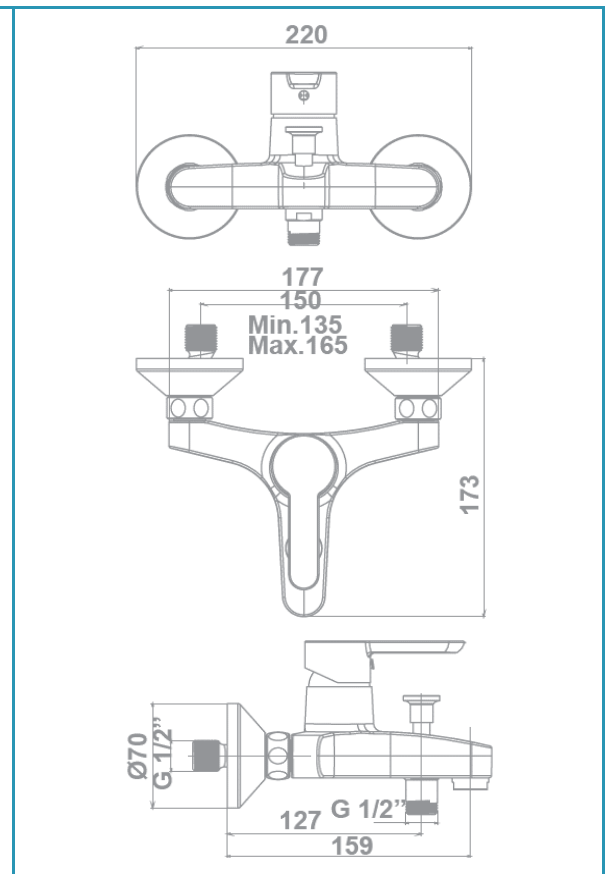

gala

Referencia G3992800
Descripción Monomando para baño y ducha
Serie MENA

CARACTERÍSTICAS TÉCNICAS

- Incorpora limitador de caudal a 8 l/min
 - Certificación AENOR
 - Contribuye a la obtención de la certificación VERDE por su ahorro en el consumo de agua
 - Fabricado utilizando materiales reciclados
 - Fabricado con aleaciones incluidas en la "European Positive List" (para la no migración de materiales peligrosos al agua)
 - Bajo nivel de ruido
 - Tecnología de cromado G-Last: alta resistencia al rayado
- Cartucho de discos cerámicos de $\varnothing 35$ mm

CURVA DE CAUDALES

Datos medidos en posición de mezcla y máxima apertura