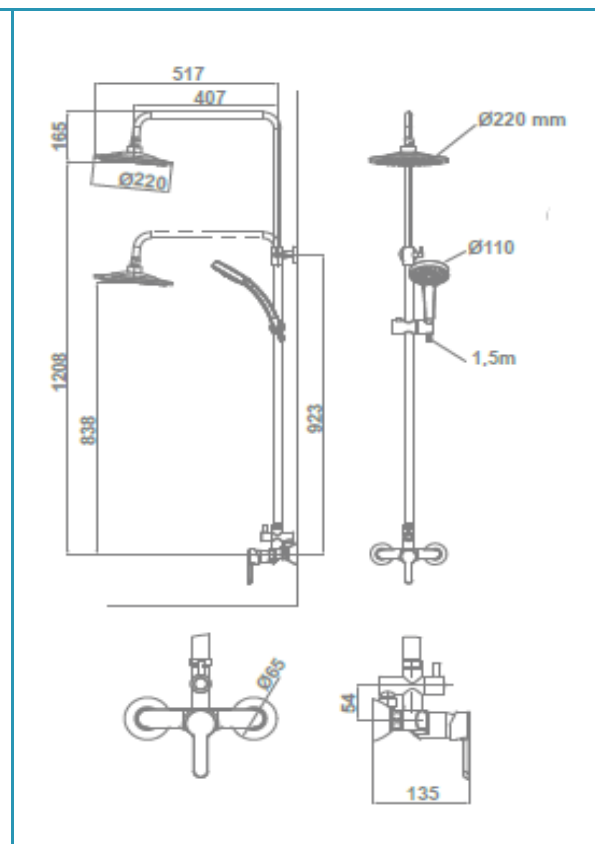

Cartucho de discos cerámicos de  $\varnothing 35$  mm

Barra de ducha extensible 37 cm

Equipo de ducha:

- Rociador de gran caudal de  $\varnothing 22$  cm
- Flexo de 150 cm
- Ducha de mano de  $\varnothing 11$  cm. 1 función
- Soporte para ducha de mano

## CURVA DE CAUDALES

Datos medidos en posición de mezcla y máxima apertura