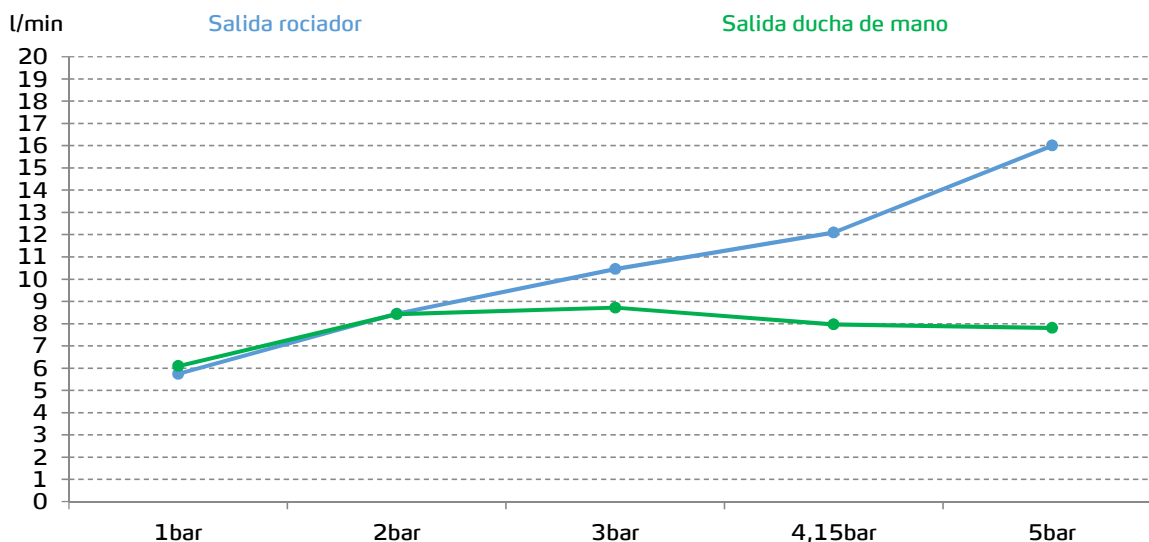

Cartucho de discos cerámicos de  $\varnothing 35$  mm

Barra de ducha extensible 37 cm

Equipo de ducha:

- Rociador de gran caudal de  $\varnothing 22$  cm
- Flexo de 150 cm
- Ducha de mano de  $\varnothing 11$  cm. 1 función
- Soporte para ducha de mano

## CURVA DE CAUDALES

Datos medidos en posición de mezcla y máxima apertura