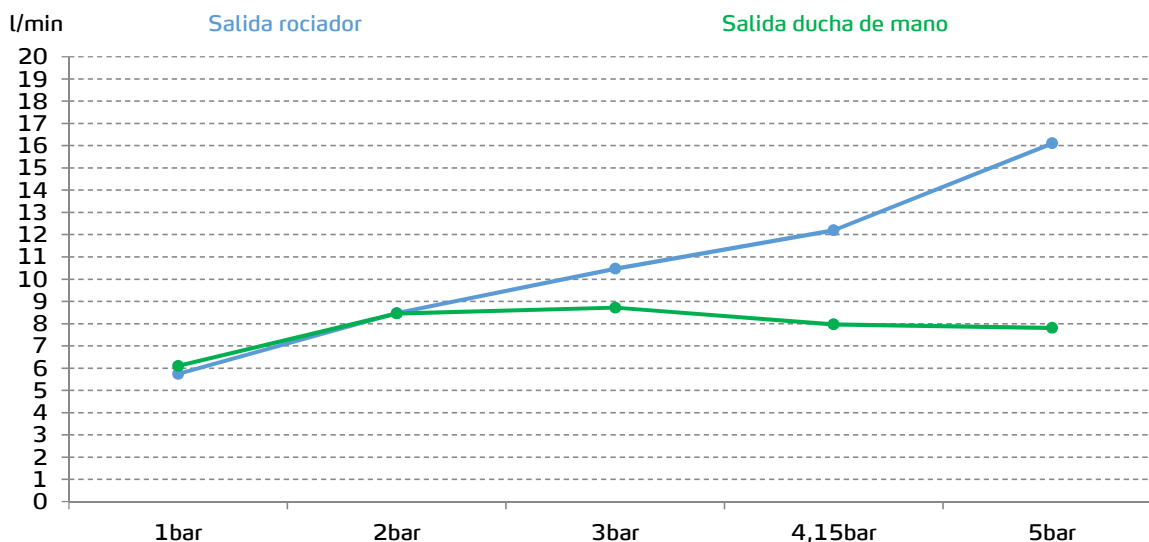

gala

Referencia G3991300
Descripción Columna de ducha
Serie Clunia

CARACTERÍSTICAS TÉCNICAS

- En proceso de certificación AENOR
- Fabricado utilizando materiales reciclados
- Fabricado con aleaciones incluidas en la "European Positive List" (para la no migración de materiales peligrosos al agua)
- Bajo nivel de ruido
- Tecnología de cromado G-Last: alta resistencia al rayado

Cartucho de discos cerámicos de $\varnothing 35$ mm

Barra de ducha extensible 37 cm

Equipo de ducha:

- Rociador de gran caudal de $\varnothing 22$ cm
- Flexo de 150 cm
- Ducha de mano de $\varnothing 11$ cm. 1 función
- Soporte para ducha de mano

CURVA DE CAUDALES

Datos medidos en posición de mezcla y máxima apertura