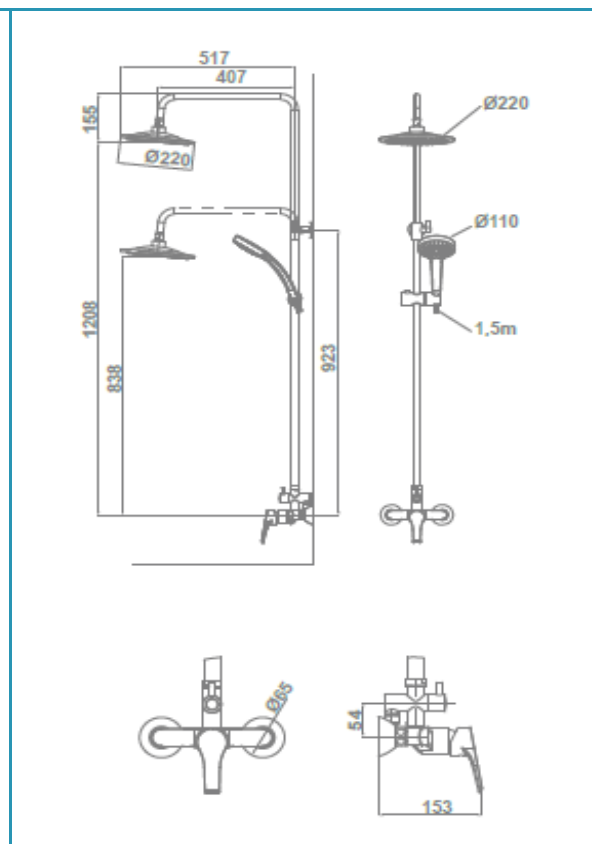

gala

Referencia G3991300
Descripción Columna de ducha
Serie Clunia

CARACTERÍSTICAS TÉCNICAS

- En proceso de certificación AENOR
- Fabricado utilizando materiales reciclados
- Fabricado con aleaciones incluidas en la "European Positive List" (para la no migración de materiales peligrosos al agua)
- Bajo nivel de ruido
- Tecnología de cromado G-Last: alta resistencia al rayado

Cartucho de discos cerámicos de $\varnothing 35$ mm

Barra de ducha extensible 37 cm

Equipo de ducha:

- Rociador de gran caudal de $\varnothing 22$ cm
- Flexo de 150 cm
- Ducha de mano de $\varnothing 11$ cm. 1 función
- Soporte para ducha de mano

CURVA DE CAUDALES

Datos medidos en posición de mezcla y máxima apertura