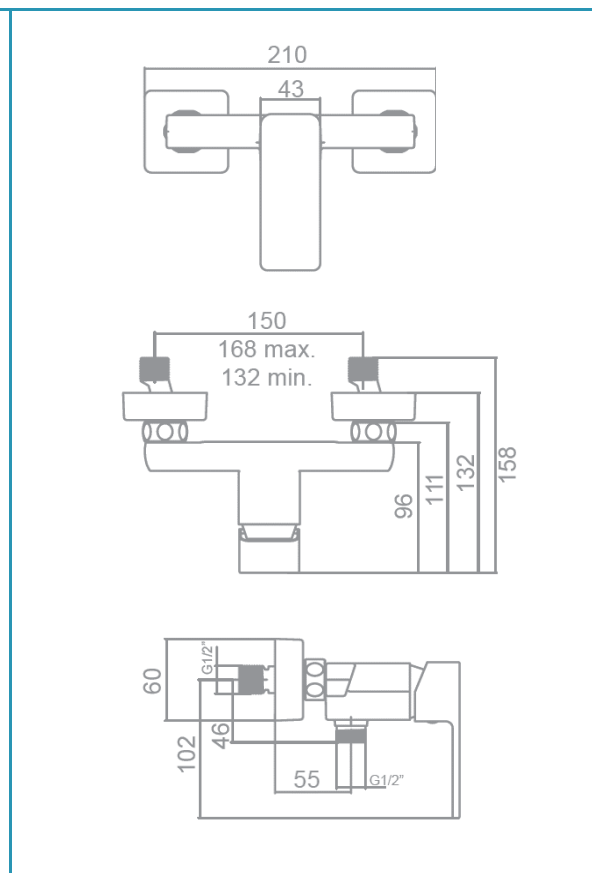

# gala

**Referencia** G3987300  
**Descripción** Monomando para ducha con equipo de ducha  
**Serie** CUBO

## CARACTERÍSTICAS TÉCNICAS

- Incorpora limitador de caudal a 9 l/min
- Fabricado utilizando materiales reciclados
- Fabricado con aleaciones incluidas en la "European Positive List" (para la no migración de materiales peligrosos al agua)
- Tecnología de cromado G-Last: alta resistencia al rayado

Cartucho de discos cerámicos de  $\varnothing 35$  mm

Incluye equipo de ducha:

- Flexo de 170 cm
- Ducha de mano de 12 cm. 3 funciones
- Soporte para ducha de mano

## CURVA DE CAUDALES

Datos medidos en posición de mezcla y máxima apertura