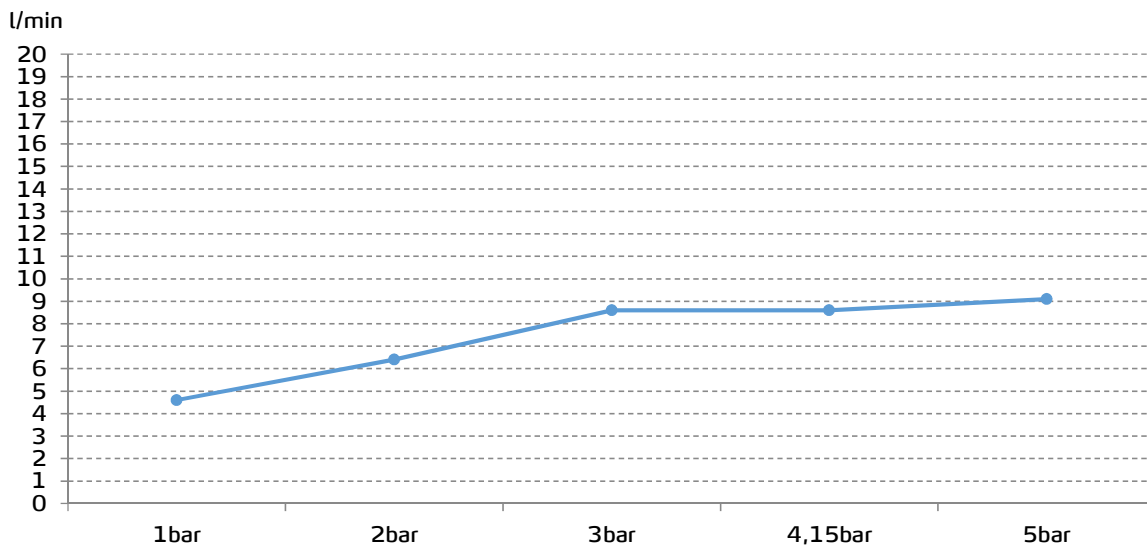

# gala

**Referencia** G3987300  
**Descripción** Monomando para ducha con equipo de ducha  
**Serie** CUBO

## CARACTERÍSTICAS TÉCNICAS

- Incorpora limitador de caudal a 9 l/min
- Fabricado utilizando materiales reciclados
- Fabricado con aleaciones incluidas en la "European Positive List" (para la no migración de materiales peligrosos al agua)
- Tecnología de cromado G-Last: alta resistencia al rayado

Cartucho de discos cerámicos de  $\varnothing 35$  mm

Incluye equipo de ducha:

- Flexo de 170 cm
- Ducha de mano de 12 cm. 3 funciones
- Soporte para ducha de mano

## CURVA DE CAUDALES

Datos medidos en posición de mezcla y máxima apertura