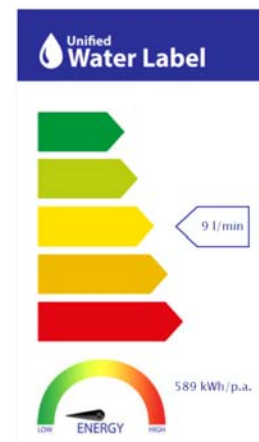

CURVA DE CAUDALES

Datos medidos en posición de mezcla y máxima apertura