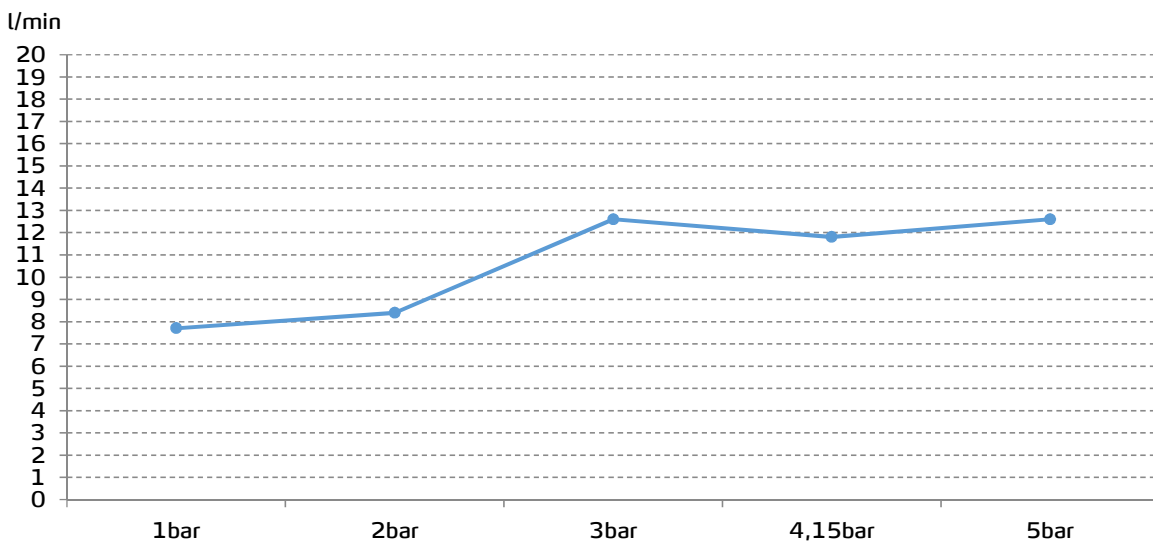

gala

Referencia G3968000
Descripción Mezclador termostático para ducha
Serie T-947

CARACTERÍSTICAS TÉCNICAS

Grifería termostática

Incluye dispositivo de seguridad 38°C SafeStop

Manetas con tecnología cold-touch para evitar quemaduras

CURVA DE CAUDALES

Datos medidos en posición de mezcla y máxima apertura