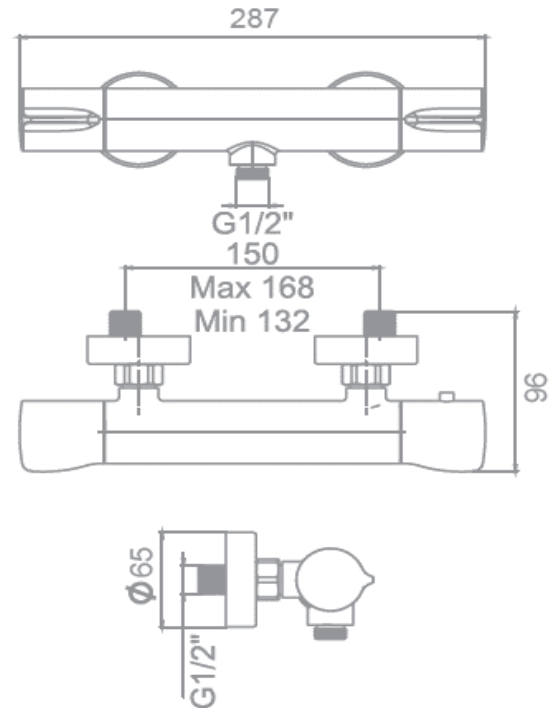

gala

Referencia G3968000
Descripción Mezclador termostático para ducha
Serie T-947

CARACTERÍSTICAS TÉCNICAS

Grifería termostática

Incluye dispositivo de seguridad 38°C SafeStop

Manetas con tecnología cold-touch para evitar quemaduras

CURVA DE CAUDALES

Datos medidos en posición de mezcla y máxima apertura