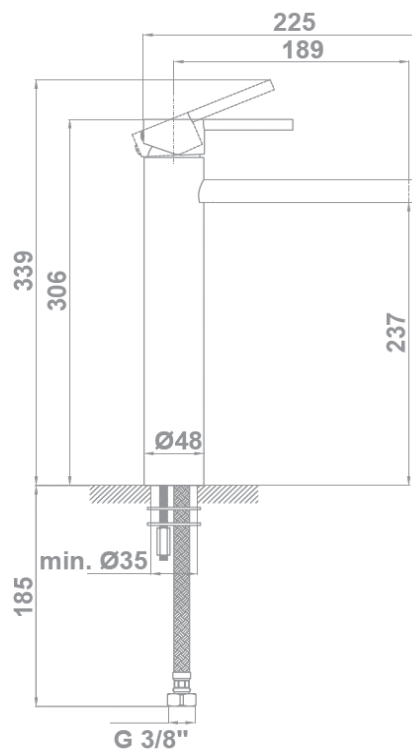

gala

Referencia G3931200
Descripción Monomando de lavabo con caño alto
Serie BALANCE

CARACTERÍSTICAS TÉCNICAS

Mezclador monomando con apertura en frío

Cartucho ecológico con apertura en dos pasos

Cartucho de discos cerámicos de $\varnothing 40$ mm

Aireador antivandálico con protección contra la cal y filtro antipartículas

Incluye enlaces de alimentación flexible de 3/8"

Instalación con válvula up-down

CURVA DE CAUDALES

Datos medidos en posición de mezcla y máxima apertura