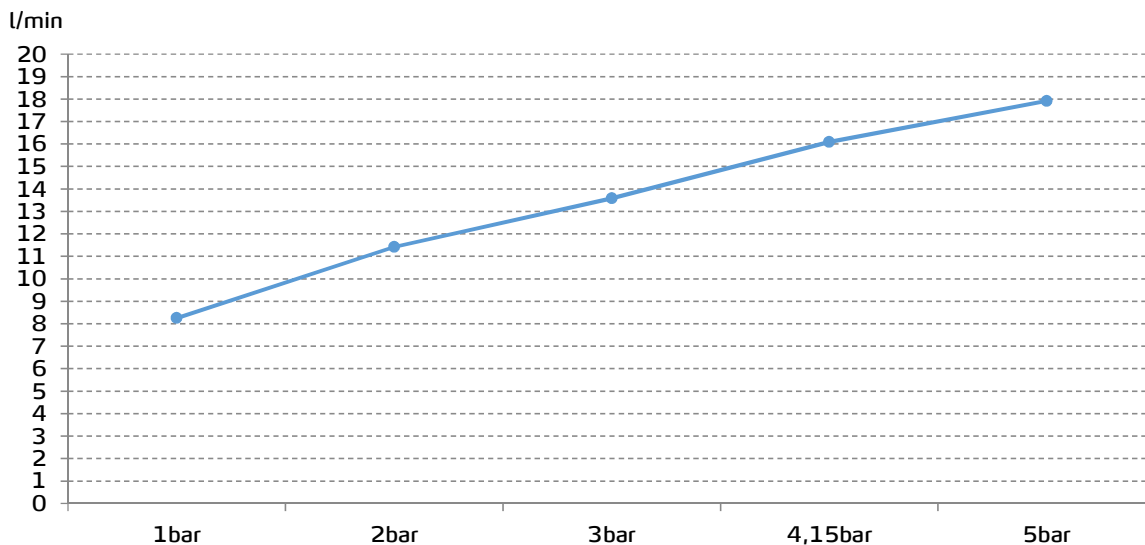

gala

Referencia G3931200
Descripción Monomando de lavabo con caño alto
Serie BALANCE

CARACTERÍSTICAS TÉCNICAS

Mezclador monomando con apertura en frío

Cartucho ecológico con apertura en dos pasos

Cartucho de discos cerámicos de $\varnothing 40$ mm

Aireador antivandálico con protección contra la cal y filtro antipartículas

Incluye enlaces de alimentación flexible de 3/8"

Instalación con válvula up-down

CURVA DE CAUDALES

Datos medidos en posición de mezcla y máxima apertura