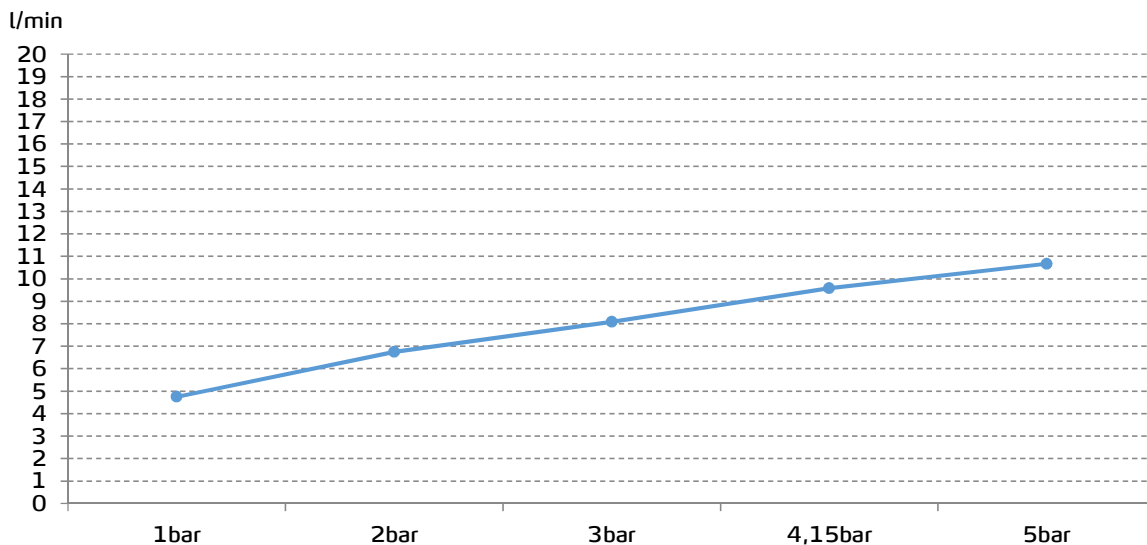

gala

Referencia G3931000
Descripción Monomando de lavabo
Serie BALANCE

CARACTERÍSTICAS TÉCNICAS

Mezclador monomando con apertura en frío

Cartucho ecológico con apertura en dos pasos

Cartucho de discos cerámicos de $\varnothing 40$ mm

Aireador antivandálico con protección contra la cal y filtro antipartículas

Incluye enlaces de alimentación flexible de 3/8"

Instalación con válvula up-down

CURVA DE CAUDALES

Datos medidos en posición de mezcla y máxima apertura