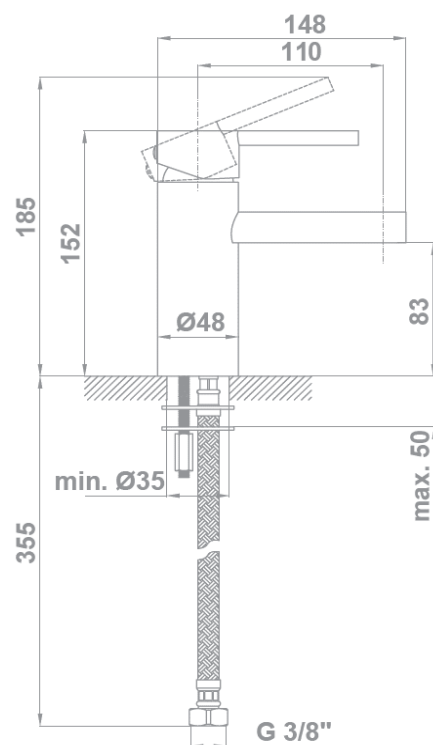

gala

Referencia G3931000
Descripción Monomando de lavabo
Serie BALANCE

CARACTERÍSTICAS TÉCNICAS

Mezclador monomando con apertura en frío

Cartucho ecológico con apertura en dos pasos

Cartucho de discos cerámicos de $\varnothing 40$ mm

Aireador antivandálico con protección contra la cal y filtro antipartículas

Incluye enlaces de alimentación flexible de 3/8"

Instalación con válvula up-down

CURVA DE CAUDALES

Datos medidos en posición de mezcla y máxima apertura