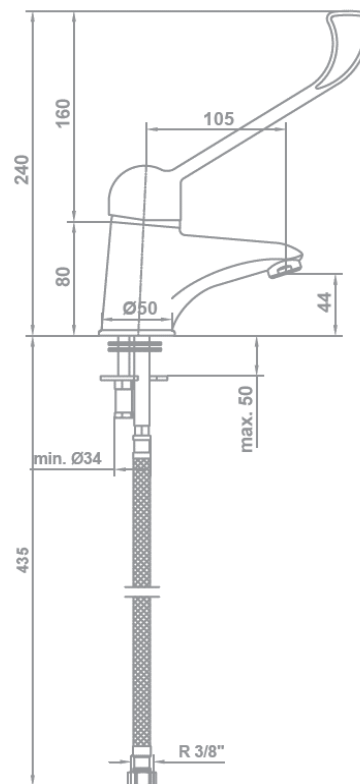

gala

Referencia G3930000
Descripción Monomando de lavabo
Serie BLUE

CARACTERÍSTICAS TÉCNICAS

Mezclador monomando con maneta gerontológica

Cartucho de discos cerámicos de $\varnothing 40$ mm

Incluye enlaces de alimentación flexible de 3/8"

Instalación con válvula up-down

CURVA DE CAUDALES

Datos medidos en posición de mezcla y máxima apertura