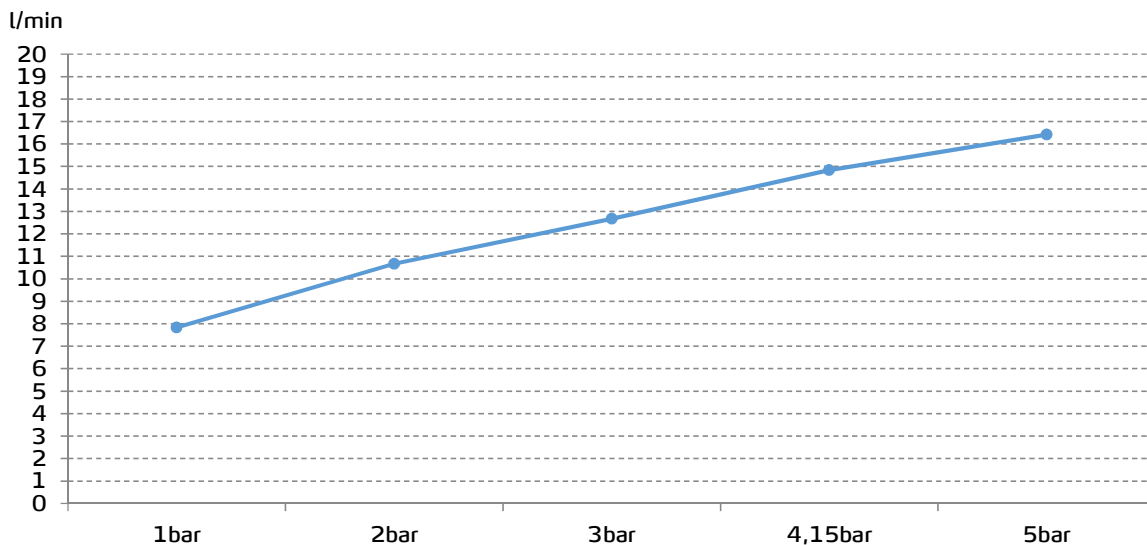

gala

Referencia G3930000
Descripción Monomando de lavabo
Serie BLUE

CARACTERÍSTICAS TÉCNICAS

Mezclador monomando con maneta gerontológica

Cartucho de discos cerámicos de $\varnothing 40$ mm

Incluye enlaces de alimentación flexible de 3/8"

Instalación con válvula up-down

CURVA DE CAUDALES

Datos medidos en posición de mezcla y máxima apertura