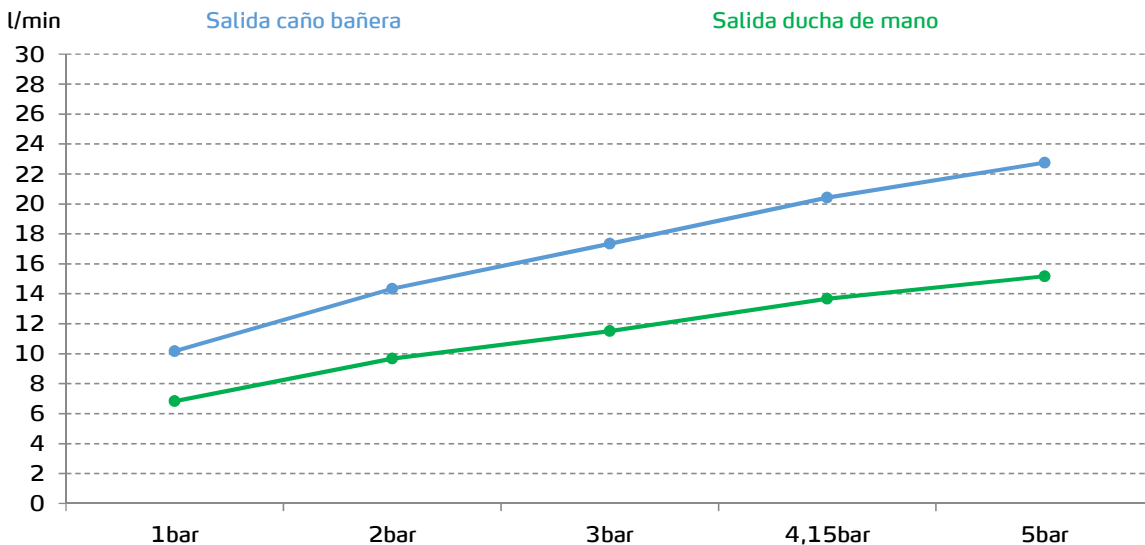

gala

Referencia G3898200
Descripción Mezc. termostático para baño y ducha
Serie ONIS

CARACTERÍSTICAS TÉCNICAS

Grifería termostática

Incluye dispositivo de seguridad 38°C SafeStop

Incluye botón limitador de caudal que permite hasta un 50% de ahorro de agua

Incluye equipo de ducha:

- Flexo de 170 cm
- Ducha de mano ergonómica de 3 funciones
- Soporte para ducha de mano

CURVA DE CAUDALES

Datos medidos en posición de mezcla y máxima apertura