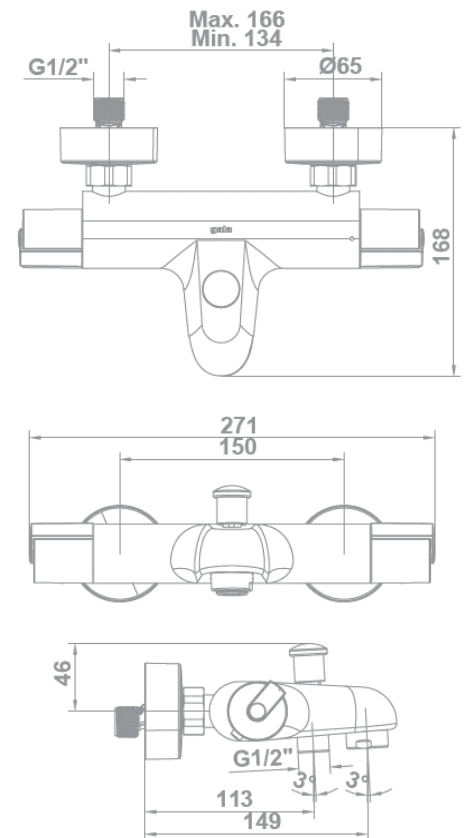

gala

Referencia G3898200
Descripción Mezc. termostático para baño y ducha
Serie ONIS

CARACTERÍSTICAS TÉCNICAS

Grifería termostática

Incluye dispositivo de seguridad 38°C SafeStop

Incluye botón limitador de caudal que permite hasta un 50% de ahorro de agua

Incluye equipo de ducha:

- Flexo de 170 cm
- Ducha de mano ergonómica de 3 funciones
- Soporte para ducha de mano

CURVA DE CAUDALES

Datos medidos en posición de mezcla y máxima apertura