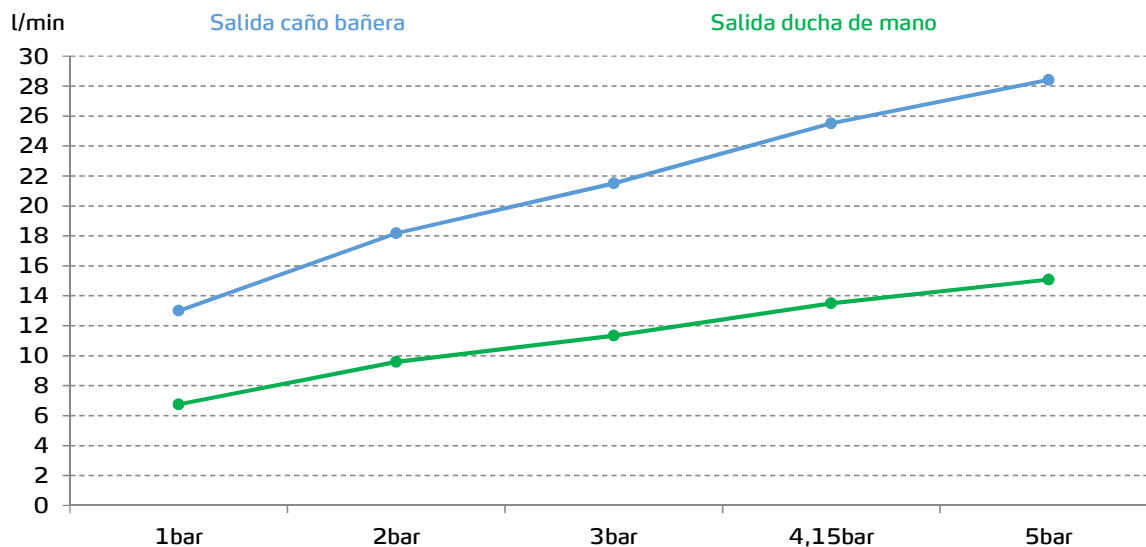

gala

Referencia G3897300
Descripción Mezclador bimando para baño y ducha
Serie GRECIA

CARACTERÍSTICAS TÉCNICAS

Montura cerámica de 1/4 de vuelta

Incluye equipo de ducha:

- Flexo de 170 cm
- Ducha de mano
- Soporte para ducha de mano

CURVA DE CAUDALES

Datos medidos en posición de mezcla y máxima apertura