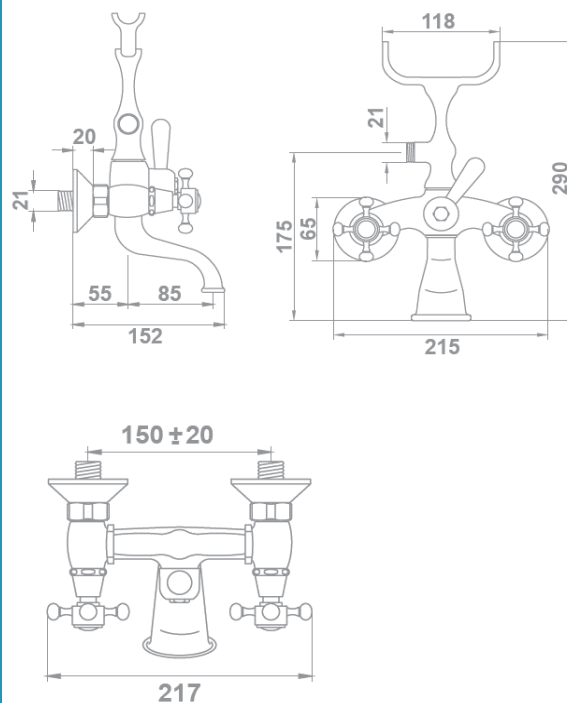

gala

Referencia G3897300
Descripción Mezclador bimando para baño y ducha
Serie GRECIA

CARACTERÍSTICAS TÉCNICAS

Montura cerámica de 1/4 de vuelta

Incluye equipo de ducha:

- Flexo de 170 cm
- Ducha de mano
- Soporte para ducha de mano

CURVA DE CAUDALES

Datos medidos en posición de mezcla y máxima apertura