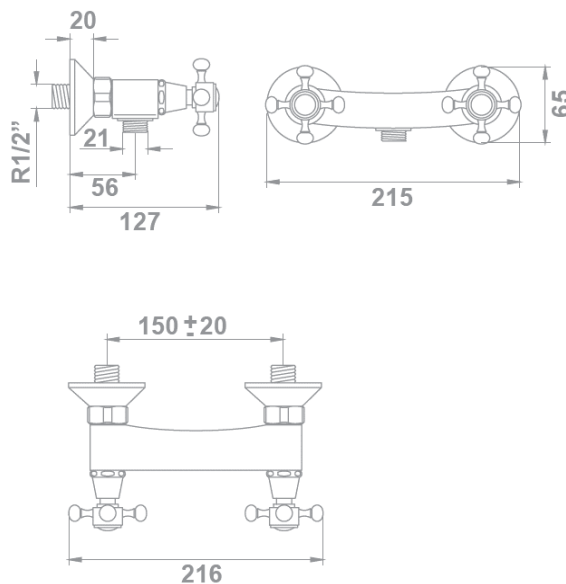

gala

Referencia G3897200
Descripción Mezclador bimando para ducha
Serie GRECIA

CARACTERÍSTICAS TÉCNICAS

Montura cerámica de 1/4 de vuelta

Incluye equipo de ducha:

- Flexo de 170 cm
- Ducha de mano
- Soporte para ducha de mano

CURVA DE CAUDALES

Datos medidos en posición de mezcla y máxima apertura