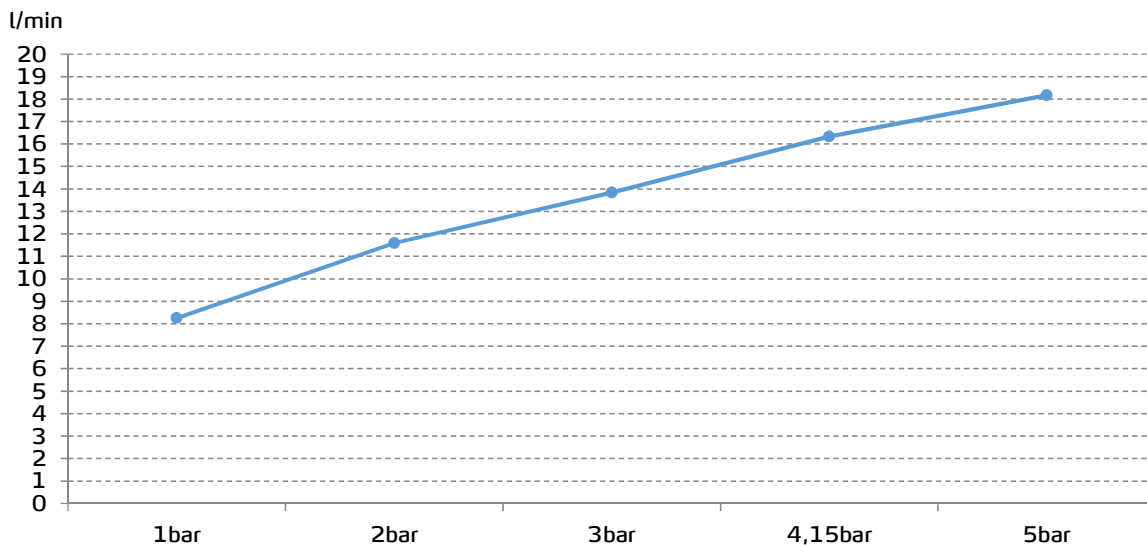

gala

Referencia G3897200
Descripción Mezclador bimando para ducha
Serie GRECIA

CARACTERÍSTICAS TÉCNICAS

Montura cerámica de 1/4 de vuelta

Incluye equipo de ducha:

- Flexo de 170 cm
- Ducha de mano
- Soporte para ducha de mano

CURVA DE CAUDALES

Datos medidos en posición de mezcla y máxima apertura