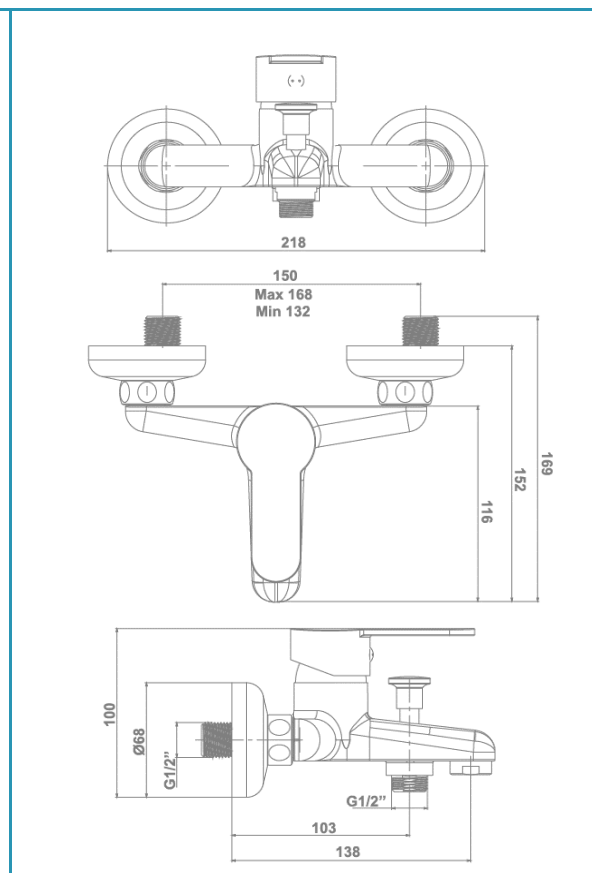

gala

Referencia G3853300
Descripción Monomando para baño y ducha con equipo de ducha
Serie TEZA

CARACTERÍSTICAS TÉCNICAS

- Incorpora limitador de caudal a 8 l/min
- Contribuye a la obtención de la certificación VERDE por su ahorro en el consumo de agua
- Fabricado utilizando materiales reciclados
- Fabricado con aleaciones incluidas en la "European Positive List" (para la no migración de materiales peligrosos al agua)
- Tecnología de cromado G-Last: alta resistencia al rayado

Cartucho de discos cerámicos de $\varnothing 35$ mm

Incluye equipo de ducha:

- Flexo de 170 cm
- Ducha de mano de $\varnothing 8$ cm. 1 función
- Soporte para ducha de mano

CURVA DE CAUDALES

Datos medidos en posición de mezcla y máxima apertura