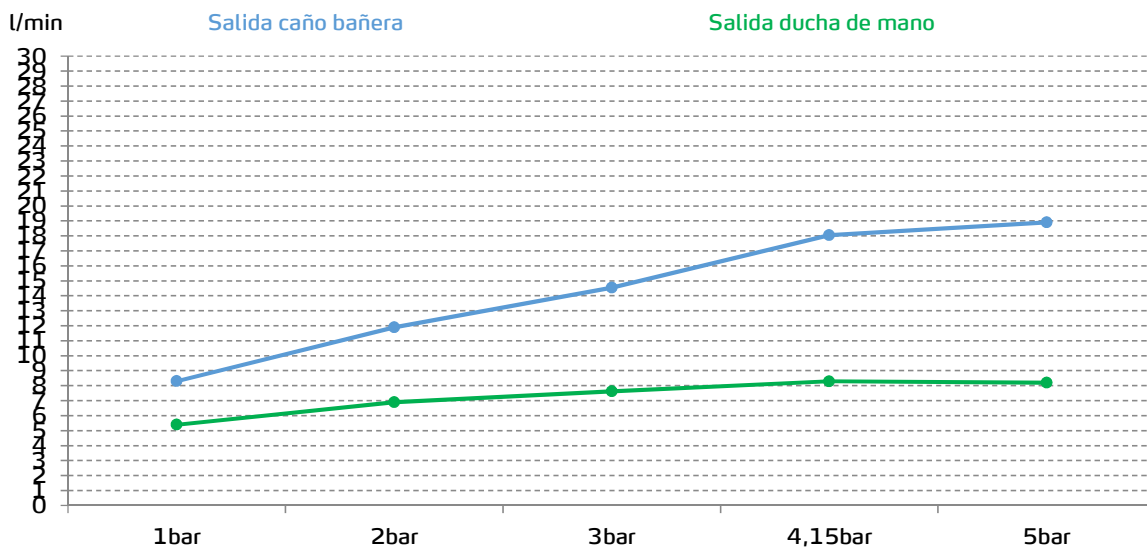

gala

Referencia G3853300
Descripción Monomando para baño y ducha con equipo de ducha
Serie TEZA

CARACTERÍSTICAS TÉCNICAS

- Incorpora limitador de caudal a 8 l/min
- Contribuye a la obtención de la certificación VERDE por su ahorro en el consumo de agua
- Fabricado utilizando materiales reciclados
- Fabricado con aleaciones incluidas en la "European Positive List" (para la no migración de materiales peligrosos al agua)
- Tecnología de cromado G-Last: alta resistencia al rayado

Cartucho de discos cerámicos de $\varnothing 35$ mm

Incluye equipo de ducha:

- Flexo de 170 cm
- Ducha de mano de $\varnothing 8$ cm. 1 función
- Soporte para ducha de mano

CURVA DE CAUDALES

Datos medidos en posición de mezcla y máxima apertura