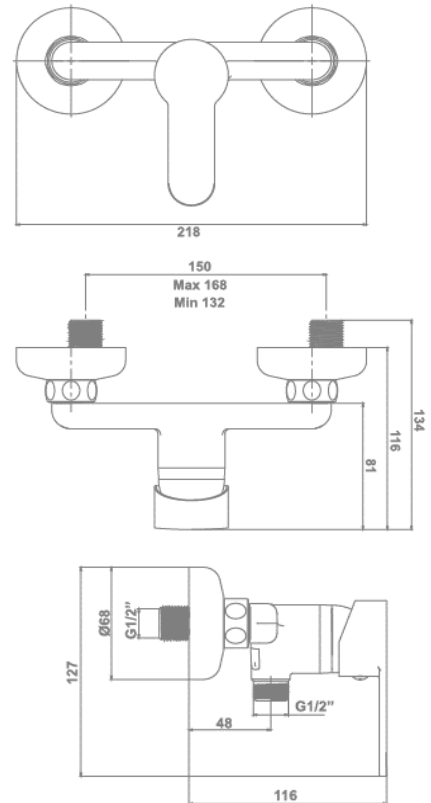

# gala

**Referencia** G3852400  
**Descripción** Monomando para ducha con equipo de ducha  
**Serie** TEZA

Cartucho de discos cerámicos de  $\varnothing 35$  mm

Incluye equipo de ducha:

- Flexo de 150 cm
- Ducha de mano de  $\varnothing 8$  cm. 1 función
- Soporte para ducha de mano

## CURVA DE CAUDALES

Datos medidos en posición de mezcla y máxima apertura