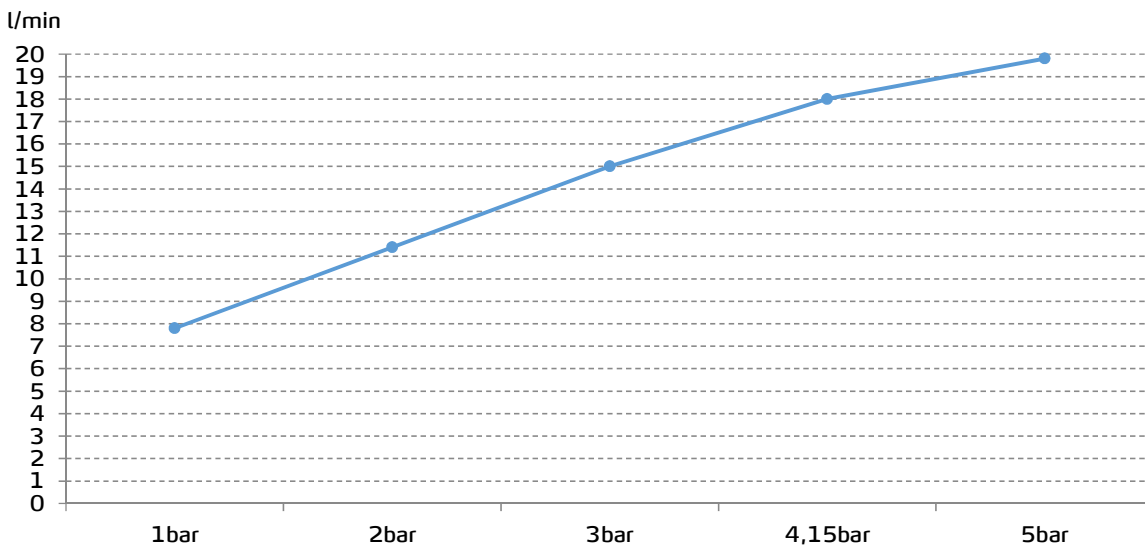

## CARACTERÍSTICAS TÉCNICAS

-  Fabricado utilizando materiales reciclados
-  Fabricado con aleaciones incluidas en la "European Positive List" (para la no migración de materiales peligrosos al agua)
-  Tecnología de cromado G-Last: alta resistencia al rayado

Cartucho de discos cerámicos de  $\varnothing 35$  mm

Incluye equipo de ducha:

- Flexo de 150 cm
- Ducha de mano de  $\varnothing 8$  cm. 1 función
- Soporte para ducha de mano

## CURVA DE CAUDALES

Datos medidos en posición de mezcla y máxima apertura