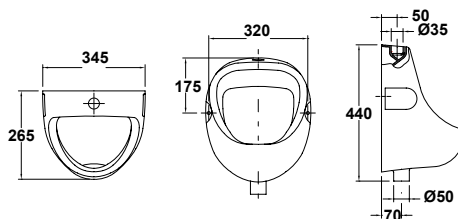

Urinoir ARGOS de  
47 x 32,5 x 65 cm  
Avec diffuseur, vidage,  
siphon, joints et jeu de  
fixation

Писсуар ARGOS  
47 x 32,5 x 65 см  
С распылителем,  
клапаном смыва,  
сифоном, брызговиком  
и установочным  
комплектom

### Minor

29701 **Urinario MINOR**  
de 31 x 29 x 52,5 cm  
Sin tapa, con sifón y  
juego de fijación

MINOR urinal  
31 x 29 x 52,5 cm  
Without cover, with  
waste pipe and fixing kit

Urinoir MINOR de  
31 x 29 x 52,5 cm  
Sans couvercle, avec  
siphon et jeu de fixation

Писсуар MINOR  
31 x 29 x 52,5 см  
Без крышки, с сифоном  
и установочным  
комплектom

### Easy

10119 **Urinario EASY de 34,5 x 26,5 x 44 cm**  
Con goma de enchufe y fijación  
Alimentación vertical

**EASY urinal 34,5 x 26,5 x 44 cm**  
With urinal rubber connector and fixing kit  
Vertical inlet