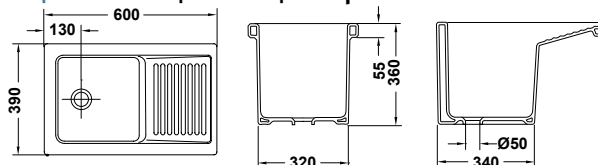

**Urinoir EASY de 34,5 x 26,5 x 44 cm**  
Avec joint à lèvres et fixations  
Alimentation verticale

**Писсуар EASY 34,5 x 26,5 x 44 см**  
С резиновой прокладкой и креплениями  
Вертикальный подвод воды

### Burgos-2

**Lavadero | Washtub | Lavoir | Стиральная мойка**

29901 **Lavadero BURGOS-2 de 39 x 60 x 36 cm**

**BURGOS-2 washtub 39 x 60 x 36 cm**

**Lavoir BURGOS-2 de 39 x 60 x 36 cm**

**Стиральная мойка Burgos-2 39 x 60 x 36 см**