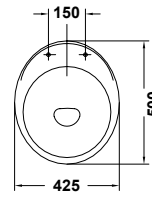

Zinc

Vertedero | Slop hopper cistern | Déversoir | Видуар