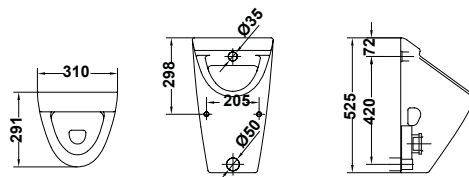

Писсуар ARQ  
31 x 29 x 52,5 см  
С крышкой, сифоном  
и установочны

### Argos

29700 **Urinario ARGOS**  
de 47 x 32,5 x 65 cm  
Con rociador,  
válvula-desagüe, sifón,  
pletina y juego de fijación

ARGOS urinal  
47 x 32,5 x 65 cm  
With sprinkler, waste  
valve, waste pipe, splash  
guard and fixing kit

Urinoir ARGOS de  
47 x 32,5 x 65 cm  
Avec diffuseur, vidage,  
siphon, joints et jeu de  
fixation

Писсуар ARGOS  
47 x 32,5 x 65 см  
С распылителем,  
клапаном смыва,  
сифоном, брызговиком  
и установочным  
комплектom

### Minor

29701 **Urinario MINOR**  
de 31 x 29 x 52,5 cm  
Sin tapa, con sifón y  
juego de fijación

MINOR urinal  
31 x 29 x 52,5 cm  
Without cover, with  
waste pipe and fixing kit

Urinoir MINOR de  
31 x 29 x 52,5 cm  
Sans couvercle, avec  
siphon et jeu de fixation