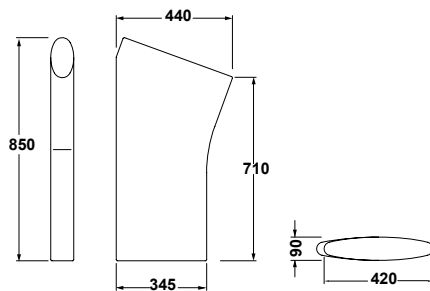

29706 **Separador urinario MARE**

MARE urinal divider

Paroi de séparation MARE

Разделительная перегородка MARE

Piezas especiales

Special pieces | Pièces spéciales | Специальные изделия