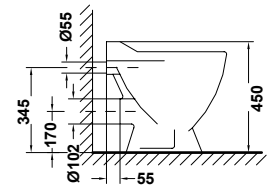

Zinc

Vertedero | Slop hopper cistern | Déversoir | Видуар