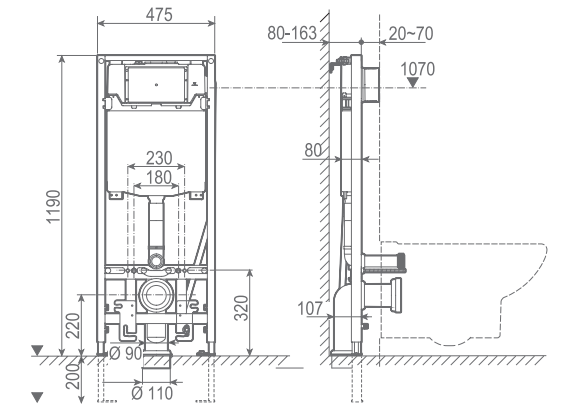

# Soportes Eon

55483 **WC FULL FRAME EON**   €/u **244,0**

Sistema de instalación para inodoro suspendido en pared ligera. Descarga de 6/3L, 4,5/3L y 4/2L. Accesorios de instalación incluidos. Cisterna de 80 mm. Profundidad mínima para instalación: 107 mm (DN90/ DN100). Codo Ø90 o 110 mm. Solo compatible con pulsadores Eon.

55480 **WC FULL FRAME EON COMPACT**   €/u **265,0**

Sistema de instalación para inodoro suspendido en pared ligera. Descarga de 6/3L, 4,5/3L y 4/2L. Accesorios de instalación incluidos. Cisterna de 80 mm. Profundidad mínima para instalación: 90/110 mm (DN90/ DN100). Codo Ø90 o 110 mm. Solo compatible con pulsadores Eon.

55484 **WC FULL FRAME GALA INNOVA**   €/u **368,0**

Sistema de instalación para inodoro suspendido Gala Innova. Incluye accesorios de instalación, flexo de alimentación y tubo corrugado para Shower toilets. Descarga 6/3L, 4,5/3L y 4/2L. Cisterna de 80 mm. Profundidad mínima para instalación: 107 mm (DN90/ DN100). Codo Ø 90 o 110 mm. Sólo compatible con pulsadores Eon.