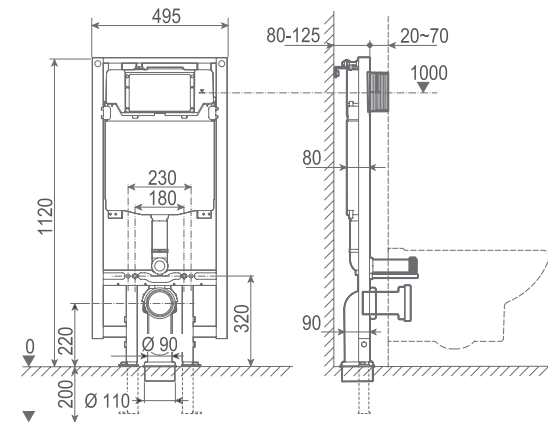

# Soportes Eon

55483 **WC FULL FRAME EON**   €/u **244,0**

Sistema de instalación para inodoro suspendido en pared ligera. Descarga de 6/3L, 4,5/3L y 4/2L. Accesorios de instalación incluidos. Cisterna de 80 mm. Profundidad mínima para instalación: 107 mm (DN90/ DN100). Codo Ø90 o 110 mm. Solo compatible con pulsadores Eon.

55480 **WC FULL FRAME EON COMPACT**   €/u **265,0**

Sistema de instalación para inodoro suspendido en pared ligera. Descarga de 6/3L, 4,5/3L y 4/2L. Accesorios de instalación incluidos. Cisterna de 80 mm. Profundidad mínima para instalación: 90/110 mm (DN90/ DN100). Codo Ø90 o 110 mm. Solo compatible con pulsadores Eon.

55484 **WC FULL FRAME GALA INNOVA**   €/u **368,0**

Sistema de instalación para inodoro suspendido Gala Innova. Incluye accesorios de instalación, flexo de alimentación y tubo corrugado para Shower toilets. Descarga 6/3L, 4,5/3L y 4/2L. Cisterna de 80 mm. Profundidad mínima para instalación: 107 mm (DN90/ DN100). Codo Ø 90 o 110 mm. Sólo compatible con pulsadores Eon.