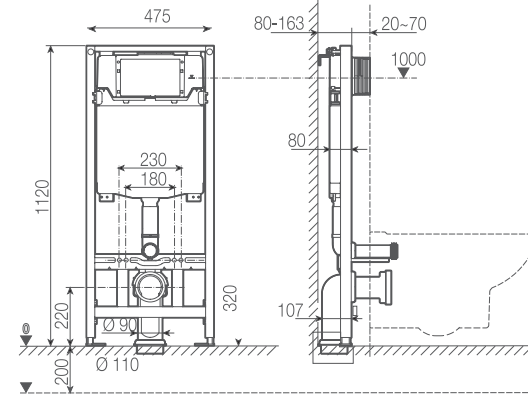

# Soportes Eon

55483 **WC FULL FRAME EON**   €/u **244,0**

Sistema de instalación para inodoro suspendido en pared ligera. Descarga de 6/3L, 4,5/3L y 4/2L. Accesorios de instalación incluidos. Cisterna de 80 mm. Profundidad mínima para instalación: 107 mm (DN90/ DN100). Codo Ø90 o 110 mm. Solo compatible con pulsadores Eon.