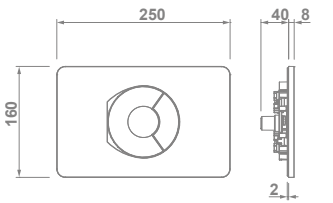

Pulsadores Eon

EON 8

50561 **PULSADOR DOBLE
DESCARGA**

OPCIONES COLOR

01 Blanco 45,8

69 Cromo brillo 53,0

70 Cromo mate
(gris lacado) 53,0

EON 9

50562 **PULSADOR DOBLE
DESCARGA**

OPCIONES COLOR

01 Blanco 45,8

69 Cromo brillo 53,0

70 Cromo mate
(gris lacado) 53,0