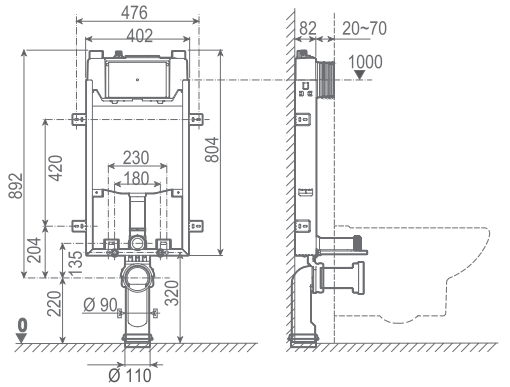

55485 **WC FULL FRAME EON FREESTANDING**   €/u **305,0**

Sistema de instalación para inodoro suspendido autoportante. Descarga de 6/3L, 4,5/3L y 4/2L. Accesorios de instalación incluidos. Profundidad mínima para instalación: 200 mm. Codo Ø90 o 110 mm. Solo compatible con pulsadores Eon.

55484 **WC FULL FRAME GALA INNOVA**   €/u **368,0**

Sistema de instalación para inodoro suspendido Gala Innova. Incluye accesorios de instalación, flexo de alimentación y tubo corrugado para Shower toilets. Descarga 6/3L, 4,5/3L y 4/2L. Cisterna de 80 mm. Profundidad mínima para instalación: 107 mm (DN90/ DN100). Codo Ø 90 o 110 mm. Sólo compatible con pulsadores Eon.

55481 **WC HALF FRAME EON COMPACT**   €/u **211,0**

Sistema de instalación para inodoro suspendido en pared de obra. Descarga 6/3L, 4,5/3L y 4/2L. Accesorios de instalación incluidos. Profundidad mínima para instalación: 80/ 90 mm ( DN90/DN100 ) Codo Ø 90 o 110 mm. Sólo compatible con pulsadores Eon.