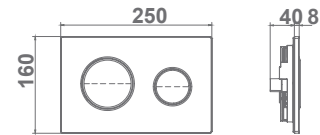

Pulsadores Eon ^N

EON 11

50567 **PULSADOR DOBLE
DESCARGA**

OPCIONES COLOR

01 Blanco brillo 40,0

02 Negro mate 48,5

21 Blanco mate 48,5

69 Cromo brillo 48,5

70 Cromo mate
(gris lacado) 48,5

Nota: Pulsadores Eon solo compatibles con soportes Eon