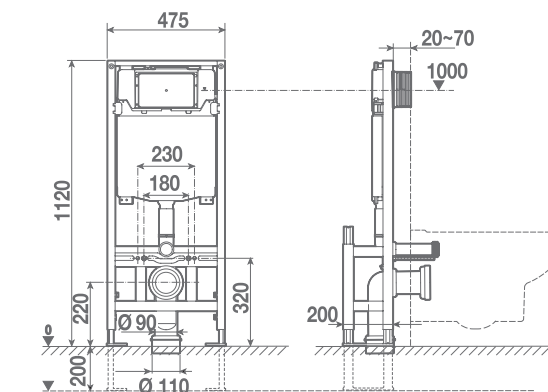

55485 **WC FULL FRAME EON FREESTANDING** €/u **305,0**

Sistema de instalación para inodoro suspendido autoportante. Descarga de 6/3L, 4,5/3L y 4/2L. Accesorios de instalación incluidos. Profundidad mínima para instalación: 200 mm. Codo Ø90 o 110 mm. Solo compatible con pulsadores Eon.