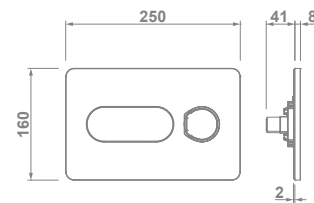

Pulsadores Eon

EON 8

50561 **PULSADOR DOBLE
DESCARGA**

OPCIONES COLOR

01 Blanco 45,8

69 Cromo brillo 53,0

70 Cromo mate
(gris lacado) 53,0

EON 9

50562 **PULSADOR DOBLE
DESCARGA**

OPCIONES COLOR

01 Blanco 45,8

69 Cromo brillo 53,0

70 Cromo mate
(gris lacado) 53,0