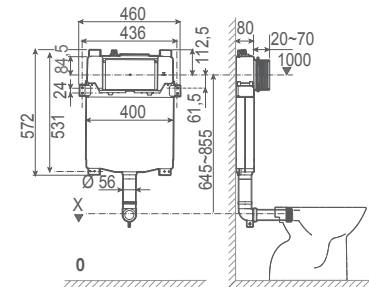

55482 **WC TANK EON COMPACT** €/u **141,0**

Sistema de instalación para inodoro no suspendido en pared de obra y pared ligera. Descarga 6/3L, 4,5/3L y 4/2L. Accesorios de instalación incluidos. Profundidad mínima para instalación: 80 mm. Sólo compatible con pulsadores Eon.