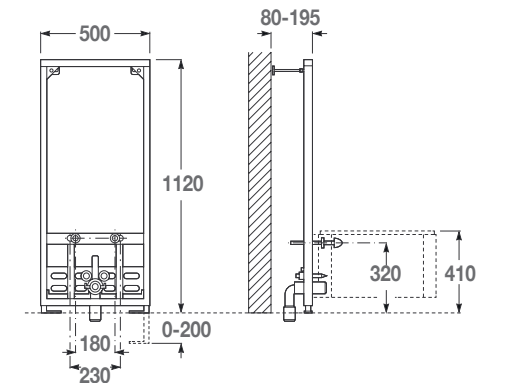

55409 **BIDE FRAME EON COMPACT** €/u **244,0**

Soporte para bidé. Accesorios de instalación incluidos. Profundidad mínima para instalación de 8 cm