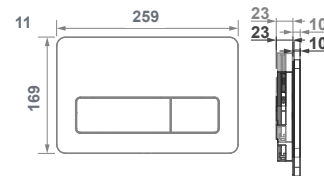

Pulsadores Eon

EON 3

50563 **PULSADOR DOBLE
DESCARGA**

OPCIONES COLOR

01 Blanco 40,0

02 Negro mate 48,5

69 Cromo brillo 48,5

70 Cromo mate (gris lacado) 48,5

EON 3

5056400 **PULSADOR
ANTIVANDÁLICO**
Acero inoxidable.
Pulsador simple.

€/u

171,0