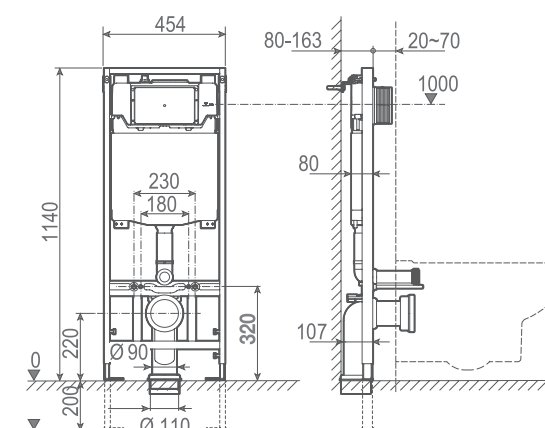

55486 **WC FULL FRAME STRIDE** € / u 185,0

Sistema de instalación para inodoro suspendido en pared ligera.
Descarga 6/3L, 4,5/3L y 4/2L
Accesorios de instalación incluidos.
Cisterna de 80mm. Profundidad mínima para instalación 107mm (DN90/DN100). Codo Ø90 o 110mm. Sólo compatible con pulsadores ST