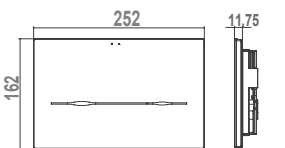

Pulsadores Eon

EON 3 ELECTRÓNICA

50566 **PULSADOR ELECTRÓNICO DE DOBLE DESCARGA** **402,0** €/u

Autoflush. Descarga automática después de cada uso.

Sólo compatible con soportes EON

SLOT

50568 **PULSADOR ELECTRÓNICO DE DOBLE DESCARGA** **237,0** €/u

Touchless.

Sólo compatible con soportes EON