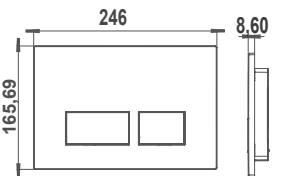

## OPCIONES COLOR

01 Blanco 25,8

02 Negro mate 38,0

69 Cromo brillo 38,0

70 Cromo mate (gris lacado). 38,0

**ST4**

50570 **PULSADOR DOBLE  
DESCARGA**