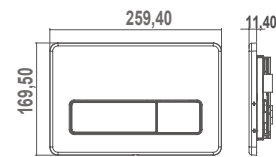

SLOT

50568 **PULSADOR ELECTRÓNICO DE DOBLE DESCARGA** **237,0** €/u

Touchless.

Sólo compatible con soportes EON