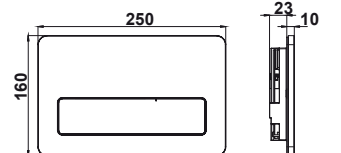

Pulsadores Eon

EON 3

50563 **PULSADOR DOBLE
DESCARGA**

OPCIONES COLOR

01 Blanco 40,0

02 Negro mate 48,5

69 Cromo brillo 48,5

70 Cromo mate (gris lacado) 48,5

EON 3

5056400 **PULSADOR
ANTIVANDÁLICO**
Acero inoxidable.
Pulsador simple.

€/u

171,0