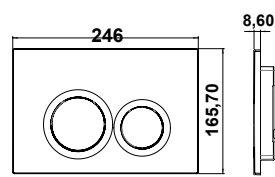

Pulsadores Stride

ST2

50569 **PULSADOR DOBLE
DESCARGA**

OPCIONES COLOR

01 Blanco 25,8

02 Negro mate 38,0

69 Cromo brillo 38,0

70 Cromo mate (gris lacado). 38,0

ST4

50570 **PULSADOR DOBLE
DESCARGA**

OPCIONES COLOR

01 Blanco 25,8

02 Negro mate 38,0

69 Cromo brillo 38,0

70 Cromo mate (gris lacado) 38,0