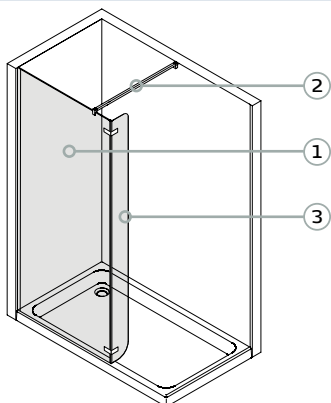

# Walk-in N

	MODELO 1	MODEL 1	MODÈLE 1	МОДЕЛЬ 1
①	Frontal fijo	Fixed front	Frontal fixe	Фиксированная передняя панель
②	Tirante a pared	Overhead support	Barre de stabilisation murale	Установочный профиль

Mano derecha  
Right hand  
À droite  
Правая дверь

Mano izquierda  
Left hand  
À gauche  
Левая дверь

	MODELO 3	MODEL 3	MODÈLE 3	МОДЕЛЬ 3
①	Frontal fijo	Fixed front	Frontal fixe	Фиксированная передняя панель
②	Tirante a pared	Overhead support	Barre de stabilisation murale	Установочный профиль
③	Lateral fijo	Fixed side	Latéral fixe	дверью
④	Tirante lateral	Side support	Barre de stabilisation latérale	Боковой крепеж