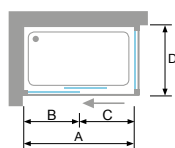

Mampara frontal New
Step F
New Step F front
enclosure
Paroi frontale
New Step F
Передняя панель
New Step F

Lateral fijo New Step LF
New Step LF fixed side
Latéral fixe New Step LF
Передняя панель
New Step F

100 cm	8941000	960 mm / 1010 mm	420 mm	-	Min. 355 mm / Máx. 405 mm	-
110 cm	8941100	1060 mm / 1110 mm	470 mm	-	Min. 405 mm / Máx. 455 mm	
120 cm	8941200	1160 mm / 1210 mm	520 mm	-	Min. 455 mm / Máx. 505 mm	
130 cm	8941300	1260 mm / 1310 mm	570 mm	-	Min. 505 mm / Máx. 555 mm	
140 cm	8941400	1360 mm / 1410 mm	620 mm	-	Min. 555 mm / Máx. 605 mm	
150 cm	8941500	1460 mm / 1510 mm	670 mm	-	Min. 605 mm / Máx. 655 mm	
160 cm	8941600	1560 mm / 1610 mm	720 mm	-	Min. 655 mm / Máx. 705 mm	
70 cm	8942000	-	-	-	-	Min. 680 mm / Máx. 705 mm
80 cm	8942100	-	-	-	-	Min. 780 mm / Máx. 805 mm
90 cm	8942200	-	-	-	-	Min. 880 mm / Máx. 905 mm