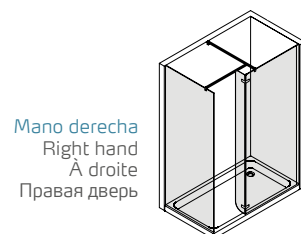

Mano derecha  
Right hand  
À droite  
Правая дверь

Mano izquierda  
Left hand  
À gauche  
Левая дверь

	MODELO 3	MODEL 3	MODÈLE 3	МОДЕЛЬ 3
①	Frontal fijo	Fixed front	Frontal fixe	Фиксированная передняя панель
②	Tirante a pared	Overhead support	Barre de stabilisation murale	Установочный профиль
③	Lateral fijo	Fixed side	Latéral fixe	дверью
④	Tirante lateral	Side support	Barre de stabilisation latérale	Боковой крепеж

Стекло прозрачное.  
Каркас из анодированного алюминия с отделкой серебристого блеска.

	MODELO 4	MODEL 4	MODÈLE 4	МОДЕЛЬ 4
	① Frontal fijo	Fixed front	Frontal fixe	Фиксированная передняя панель
	② Tirante a pared	Overhead support	Barre de stabilisation murale	Установочный профиль
	③ Puerta	Door	Porte	дверью
	④ Lateral fijo	Latéral fixe	Latéral fixe	Неподвижная боковая панель
	⑤ Tirante lateral	Side support	Barre de stabilisation latérale	Боковой крепеж