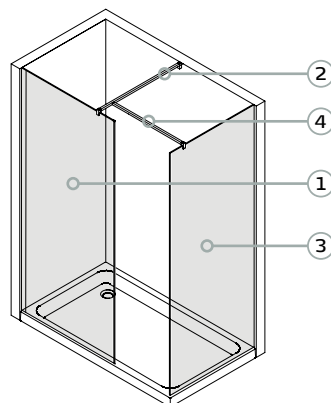

# Walk-in N

	MODELO 1	MODEL 1	MODÈLE 1	МОДЕЛЬ 1
①	Frontal fijo	Fixed front	Frontal fixe	Фиксированная передняя панель
②	Tirante a pared	Overhead support	Barre de stabilisation murale	Установочный профиль

	MODELO 2	MODEL 2	MODÈLE 2	МОДЕЛЬ 2
①	Frontal fijo	Fixed front	Frontal fixe	Фиксированная передняя панель
②	Tirante a pared	Overhead support	Barre de stabilisation murale	Установочный профиль
③	Puerta	Door	Porte	дверью

Mano derecha  
Right hand  
À droite  
Правая дверь

Mano izquierda  
Left hand  
À gauche  
Левая дверь

	MODELO 3	MODEL 3	MODÈLE 3	МОДЕЛЬ 3
①	Frontal fijo	Fixed front	Frontal fixe	Фиксированная передняя панель
②	Tirante a pared	Overhead support	Barre de stabilisation murale	Установочный профиль
③	Lateral fijo	Fixed side	Latéral fixe	дверью
④	Tirante lateral	Side support	Barre de stabilisation latérale	Боковой крепеж