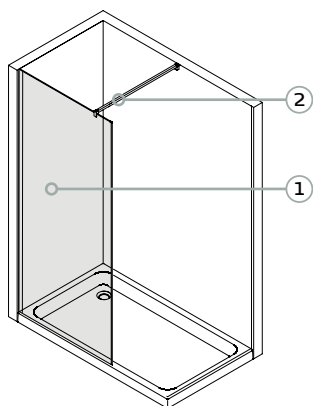

# Walk-in N

	MODELO 1	MODEL 1	MODÈLE 1	МОДЕЛЬ 1
①	Frontal fijo	Fixed front	Frontal fixe	Фиксированная передняя панель
②	Tirante a pared	Overhead support	Barre de stabilisation murale	Установочный профиль

	MODELO 2	MODEL 2	MODÈLE 2	МОДЕЛЬ 2
①	Frontal fijo	Fixed front	Frontal fixe	Фиксированная передняя панель
②	Tirante a pared	Overhead support	Barre de stabilisation murale	Установочный профиль
③	Puerta	Door	Porte	дверью

Mano derecha  
Right hand  
À droite  
Правая дверь

Mano izquierda  
Left hand  
À gauche  
Левая дверь

	MODELO 3	MODEL 3	MODÈLE 3	МОДЕЛЬ 3
①	Frontal fijo	Fixed front	Frontal fixe	Фиксированная передняя панель
②	Tirante a pared	Overhead support	Barre de stabilisation murale	Установочный профиль
③	Lateral fijo	Fixed side	Latéral fixe	дверью
④	Tirante lateral	Side support	Barre de stabilisation latérale	Боковой крепеж