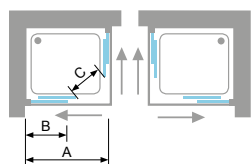

Mano derecha  
Right hand  
À droite  
Правая дверь

Mano izquierda  
Left hand  
À gauche  
Левая дверь

	MODELO 3	MODEL 3	MODÈLE 3	МОДЕЛЬ 3
①	Frontal fijo	Fixed front	Frontal fixe	Фиксированная передняя панель
②	Tirante a pared	Overhead support	Barre de stabilisation murale	Установочный профиль
③	Lateral fijo	Fixed side	Latéral fixe	дверью
④	Tirante lateral	Side support	Barre de stabilisation latérale	Боковой крепеж

Стекло прозрачное.  
Каркас из анодированного алюминия с отделкой серебристого блеска.

	MODELO 4	MODEL 4	MODÈLE 4	МОДЕЛЬ 4
	① Frontal fijo	Fixed front	Frontal fixe	Фиксированная передняя панель
	② Tirante a pared	Overhead support	Barre de stabilisation murale	Установочный профиль
	③ Puerta	Door	Porte	дверью
	④ Lateral fijo	Latéral fixe	Latéral fixe	Неподвижная боковая панель
	⑤ Tirante lateral	Side support	Barre de stabilisation latérale	Боковой крепеж

# New Step

Guía rápida | Quick guide | Guide pratique | Быстрый поиск

Ubicación Location Emplacement Расположение	Descripción Description Description Описание	Referencia Reference Référéncie Артикул	Tolerancia A Tolerance A Tolérance A Допуск A	Medida B Measurement B Mesure B Размеры B	Medida puerta C Dimensions door C Dimensions porte C Размер двери C	Medida D Measurement D Mesure D Размеры D
			Min / Max Мин. размер / Макс.		Min / Max Мин. размер / Макс.	Min / Max Мин. размер / Макс.

## 2 PAREDES (entrada en vértice) / 2 WALLS (corner entrance) / 2 MURS (entrée au sommet) / МЕЖДУ 2 СТЕН (вход с угла)

CUADRADOS O RECTANGULARES / SQUARE AND RECTANGULAR CARRÉS OU RECTANGULAIRES / КВАДРАТНЫХ И ПРЯМОУГОЛЬНЫХ	Medidas más comunes de instalación
---	---------------------------------------