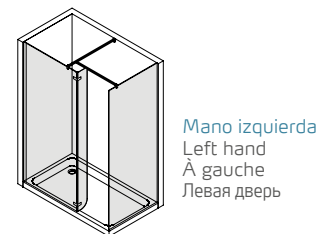

Mano derecha  
Right hand  
À droite  
Правая дверь

Mano izquierda  
Left hand  
À gauche  
Левая дверь

	MODELO 3	MODEL 3	MODÈLE 3	МОДЕЛЬ 3
①	Frontal fijo	Fixed front	Frontal fixe	Фиксированная передняя панель
②	Tirante a pared	Overhead support	Barre de stabilisation murale	Установочный профиль
③	Lateral fijo	Fixed side	Latéral fixe	дверью
④	Tirante lateral	Side support	Barre de stabilisation latérale	Боковой крепеж

Стекло прозрачное.  
Каркас из анодированного алюминия с отделкой серебристого блеска.

	MODELO 4	MODEL 4	MODÈLE 4	МОДЕЛЬ 4
	① Frontal fijo	Fixed front	Frontal fixe	Фиксированная передняя панель
	② Tirante a pared	Overhead support	Barre de stabilisation murale	Установочный профиль
	③ Puerta	Door	Porte	дверью
	④ Lateral fijo	Latéral fixe	Latéral fixe	Неподвижная боковая панель
	⑤ Tirante lateral	Side support	Barre de stabilisation latérale	Боковой крепеж