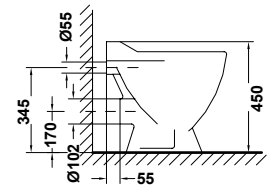

Déversoir Zinc
(grille non incluse) de
42,5 x 50 x 45 cm

Видуар Zinc
(решетка не входит в
комплект)
42,5x50x45 см

10120 Vertedero Zinc
(rejilla no incluida) de
42,5x50x45 cm