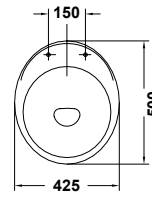

### Burgos-2

**Lavadero | Washtub | Lavoir | Стиральная мойка**

29901 **Lavadero BURGOS-2 de 39 x 60 x 36 cm**

**BURGOS-2 washtub 39 x 60 x 36 cm**

**Lavoir BURGOS-2 de 39 x 60 x 36 cm**

**Стиральная мойка Burgos-2 39 x 60 x 36 см**

### Meduna

**Tanque alto | High level cistern | Réservoir haut | высокорасполагаемый бачок**

29570 **Tanque alto MEDUNA sin tapa**

**MEDUNA high level cistern without lid**

**Réservoir haut MEDUNA sans couvercle**

**Высокорасполагаемый бачок Meduna без крышки**

10120 Vertedero Zinc  
(rejilla no incluida) de  
42,5x50x45 cm

Zinc slop hopper cistern  
(grid not included)  
42,5x50x45 cm

Déversoir Zinc  
(grille non incluse) de  
42,5 x 50 x 45 cm

Видуар Zinc  
(решетка не входит в  
комплект)  
42,5x50x45 см

10121 Rejilla de PVC  
vertedero Zinc

Zinc slop hopper  
PVC grid

Grille en PVC  
déversoir Zinc

Решетка ПВХ для  
видуара Zinc