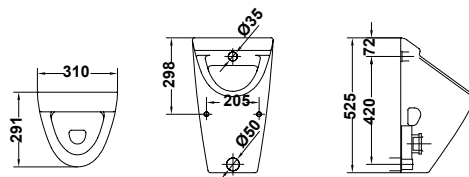

### Arq

22700 **Urinario ARQ**  
31 x 29 x 52,5 cm  
Con tapa, sifón y juego  
de fijación

ARQ. urinal  
31 x 29 x 52,5 cm  
With cover, waste pipe  
and fixing kit

Urinoir ARQ  
31 x 29 x 52,5 cm  
Avec couvercle, siphon  
et jeu de fixation

### Argos

29700 **Urinario ARGOS**  
de 47 x 32,5 x 65 cm  
Con rociador,  
válvula-desagüe, sifón,  
pletina y juego de fijación

ARGOS urinal  
47 x 32,5 x 65 cm  
With sprinkler, waste  
valve, waste pipe, splash  
guard and fixing kit

Urinoir ARGOS de  
47 x 32,5 x 65 cm  
Avec diffuseur, vidage,  
siphon, joints et jeu de  
fixation

Писсуар ARGOS  
47 x 32,5 x 65 см  
С распылителем,  
клапаном смыва,  
сифоном, брызговиком  
и установочным  
комплект

### Minor

29701 **Urinario MINOR**  
de 31 x 29 x 52,5 cm  
Sin tapa, con sifón y  
juego de fijación

MINOR urinal  
31 x 29 x 52,5 cm  
Without cover, with  
waste pipe and fixing kit

Urinoir MINOR de  
31 x 29 x 52,5 cm  
Sans couvercle, avec  
siphon et jeu de fixation