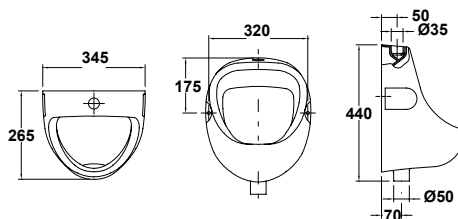

Urinoir ARGOS de  
47 x 32,5 x 65 cm  
Avec diffuseur, vidage,  
siphon, joints et jeu de  
fixation

Писсуар ARGOS  
47 x 32,5 x 65 см  
С распылителем,  
клапаном смыва,  
сифоном, брызговиком  
и установочным  
комплект

### Minor

29701 **Urinario MINOR**  
de 31 x 29 x 52,5 cm  
Sin tapa, con sifón y  
juego de fijación

MINOR urinal  
31 x 29 x 52,5 cm  
Without cover, with  
waste pipe and fixing kit

Urinoir MINOR de  
31 x 29 x 52,5 cm  
Sans couvercle, avec  
siphon et jeu de fixation

Писсуар MINOR  
31 x 29 x 52,5 см  
Без крышки, с сифоном  
и установочным  
комплект

### Easy

10119 **Urinario EASY de 34,5 x 26,5 x 44 cm**  
Con goma de enchufe y fijación  
Alimentación vertical

**EASY urinal 34,5 x 26,5 x 44 cm**  
With urinal rubber connector and fixing kit  
Vertical inlet