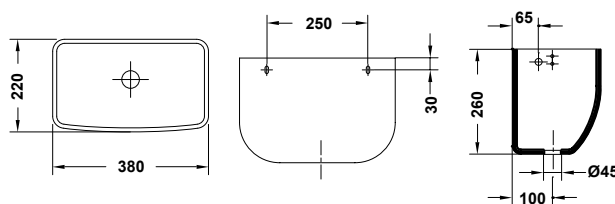

29570 **Tanque alto MEDUNA sin tapa**

MEDUNA high level cistern without lid

Réservoir haut MEDUNA sans couvercle

Высокорасполагаемый бачок Meduna без крышки