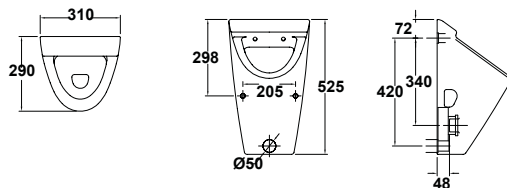

### Arq

22700 **Urinario ARQ**  
31 x 29 x 52,5 cm  
Con tapa, sifón y juego  
de fijación

ARQ. urinal  
31 x 29 x 52,5 cm  
With cover, waste pipe  
and fixing kit

Urinoir ARQ  
31 x 29 x 52,5 cm  
Avec couvercle, siphon  
et jeu de fixation