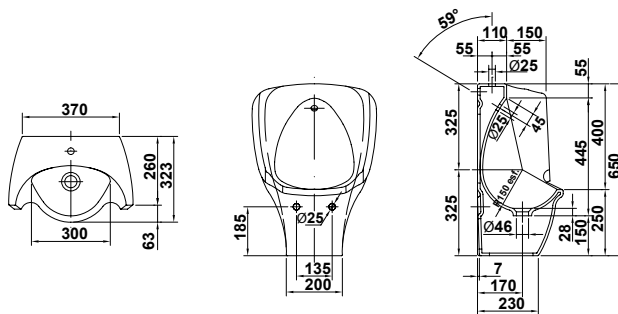

### Arq

22700 **Urinario ARQ**  
31 x 29 x 52,5 cm  
Con tapa, sifón y juego  
de fijación

ARQ. urinal  
31 x 29 x 52,5 cm  
With cover, waste pipe  
and fixing kit

Urinoir ARQ  
31 x 29 x 52,5 cm  
Avec couvercle, siphon  
et jeu de fixation

Писсуар ARQ  
31 x 29 x 52,5 см  
С крышкой, сифоном  
и установочны

### Argos

29700 **Urinario ARGOS**  
de 47 x 32,5 x 65 cm  
Con rociador,  
válvula-desagüe, sifón,  
pletina y juego de fijación

ARGOS urinal  
47 x 32,5 x 65 cm  
With sprinkler, waste  
valve, waste pipe, splash  
guard and fixing kit

**Urinoir EASY de 34,5 x 26,5 x 44 cm**  
Avec joint à lèvres et fixations  
Alimentation verticale

**Писсуар EASY 34,5 x 26,5 x 44 см**  
С резиновой прокладкой и креплениями  
Вертикальный подвод воды