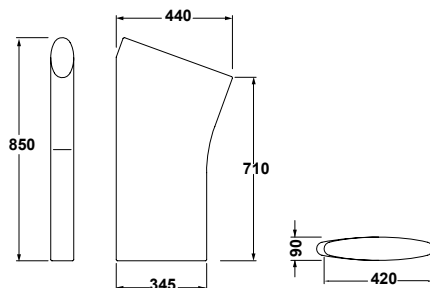

29706 **Separador urinario MARE**

MARE urinal divider

Paroi de séparation MARE

Разделительная перегородка MARE

Piezas especiales

Special pieces | Pièces spéciales | Специальные изделия