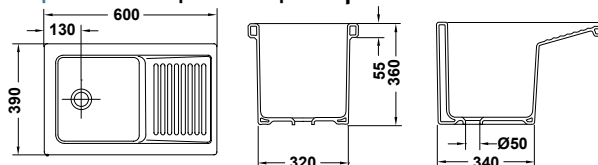

### Easy

10119 **Urinario EASY de 34,5 x 26,5 x 44 cm**  
Con goma de enchufe y fijación  
Alimentación vertical

**EASY urinal 34,5 x 26,5 x 44 cm**  
With urinal rubber connector and fixing kit  
Vertical inlet

**Urinoir EASY de 34,5 x 26,5 x 44 cm**  
Avec joint à lèvres et fixations  
Alimentation verticale

**Писсуар EASY 34,5 x 26,5 x 44 см**  
С резиновой прокладкой и креплениями  
Вертикальный подвод воды

### Burgos-2

**Lavadero | Washtub | Lavoir | Стиральная мойка**

29901 **Lavadero BURGOS-2 de 39 x 60 x 36 cm**

**BURGOS-2 washtub 39 x 60 x 36 cm**

**Lavoir BURGOS-2 de 39 x 60 x 36 cm**

**Стиральная мойка Burgos-2 39 x 60 x 36 см**