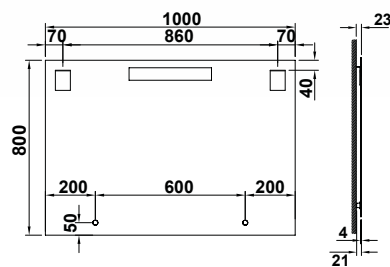

38477 ESPEJO ADDOR **100X80 CM** 153,5
Iluminación led 15 W.