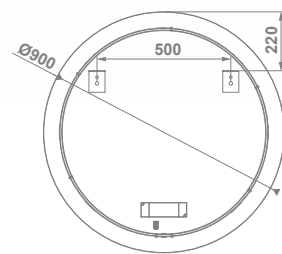

38493	ESPEJO LYA-N DE Ø 90 CM	302,5
-------	-------------------------	-------