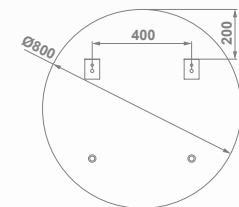

38495	<b>ESPEJO NERO Ø 60 CM</b>	183,5
-------	----------------------------	-------

38496	<b>ESPEJO NERO Ø 80 CM</b>	205,0
-------	----------------------------	-------

38497	<b>ESPEJO NERO Ø 100 CM</b>	237,0
-------	-----------------------------	-------