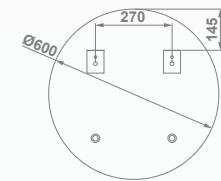

# Espejos y luminarias

Espejos sin luz

espejos y luminarias

€/u

**ESPEJO TOUR**  
Luna pulida de 4mm. Profundidad 2cm

38488	<b>Ø 75 CM</b>	201,0
38489	<b>Ø 90 CM</b>	223,0

€/u

**ESPEJO NERO**  
Borde decorativo negro mate  
Cristal canto pulido 4mm  
Profundidad 2,1cm

38495	<b>ESPEJO NERO Ø 60 CM</b>	183,5
-------	----------------------------	-------

38496	<b>ESPEJO NERO Ø 80 CM</b>	205,0
-------	----------------------------	-------

38497	<b>ESPEJO NERO Ø 100 CM</b>	237,0
-------	-----------------------------	-------