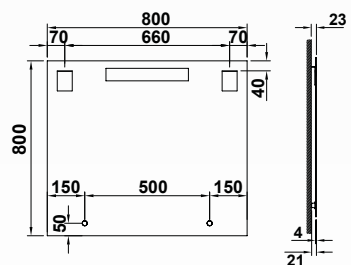

38506 ESPEJO KUADRAT **60X80CM**
00 Sin borde 232,0 ● 02 Negro 242,0

38507 ESPEJO KUADRAT **80X80CM**
00 Sin borde 252,0 ● 02 Negro 262,0

38508 ESPEJO KUADRAT **100X80CM**
00 Sin borde 282,0 ● 02 Negro 302,0

38509 ESPEJO KUADRAT **120X80CM**
00 Sin borde 307,0 ● 02 Negro 330,0

38476 ESPEJO ADDOR **80X80 CM** 141,5
Iluminación led 12 W.