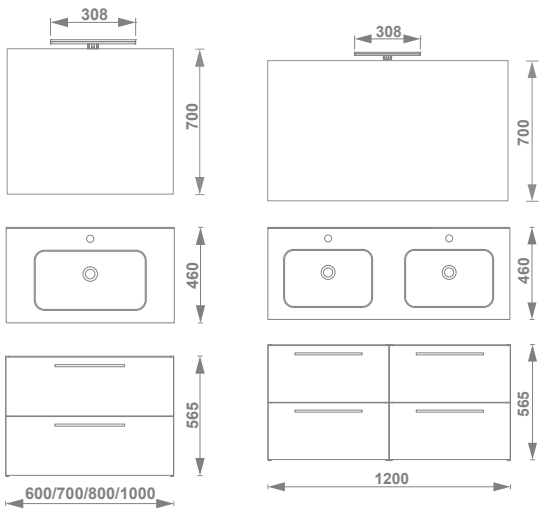

Soft Close

* Pack: mueble+lavabo+espejo Only+luminaria Daily 30 LED 8W.