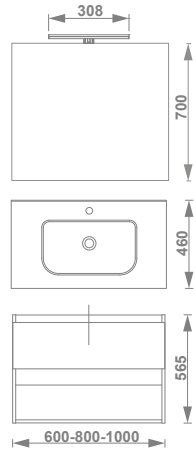

Soft Close

Guías Hettich

Cajón con organizador

* Pack: mueble+lavabo+espejo Only+luminaria Daily 30 LED 8W.