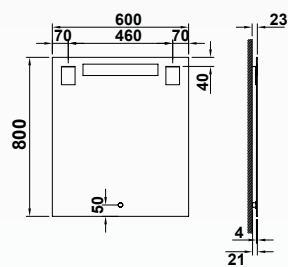

€/u

38475 ESPEJO ADDOR **60X80 CM** 124,0
Iluminación led 10 W.