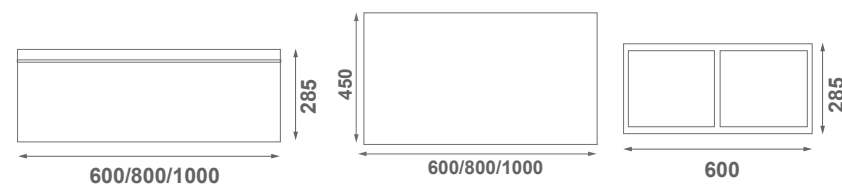

Acabados 90x40 cm

Acabados 65x35 cm

08 Negro	21 Blanco Mate