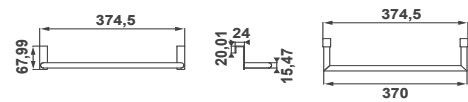

53143 PORTARROLLOS COLGANTE €/u 49,8
● 00 Cromo ● 02 Negro