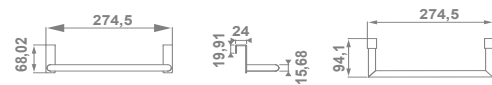

# Sion

53140 TOALLERO COLGANTE 37,5 CM €/u 74,2  
● 00 Cromo ● 02 Negro

53143 PORTARROLLOS COLGANTE €/u 49,8  
● 00 Cromo ● 02 Negro

53141 TOALLERO COLGANTE DE 27,5 €/u 66,8  
● 00 Cromo ● 02 Negro

53144 SOPORTE SECADOR COLGANTE €/u 37,1  
● 00 Cromo ● 02 Negro