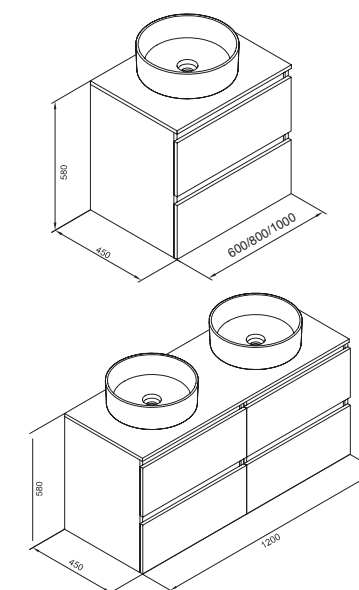

Daily + Hera

mueble + encimera + lavabo Hera Round

muebles

MUEBLES

	+			€/u	
	Mueble Lavabo blanco	BLANCO BRILLO	ROBLE RÚSTICO		Soft Close
60 cm 2 cajones	Conjunto (mueble + lavabo)*	7890001	7890074	501,0	 Guías Hettich
80 cm 2 cajones	Conjunto (mueble + lavabo)*	7890101	7890174	545,0	
100 cm 2 cajones	Conjunto (mueble + lavabo)*	7890201	7890274	639,0	
120 cm 4 cajones	Conjunto (mueble + 2 lavabos)*	7890301	7890374	1.083,0	

Cajón con organizador

* Mueble Daily + encimera + lavabo Hera Round blanco

	+			€/u	
	Mueble Lavabo negro	BLANCO BRILLO	ROBLE RÚSTICO		Soft Close
60 cm 2 cajones	Conjunto (mueble + lavabo)*	7890701	7890774	501,0	 Guías Hettich
80 cm 2 cajones	Conjunto (mueble + lavabo)*	7890801	7890874	545,0	
100 cm 2 cajones	Conjunto (mueble + lavabo)*	7890901	7890974	639,0	
120 cm 4 cajones	Conjunto (mueble + 2 lavabos)*	7891001	7891074	1.083,0	

* Mueble Daily + encimera + lavabo Hera Round negro