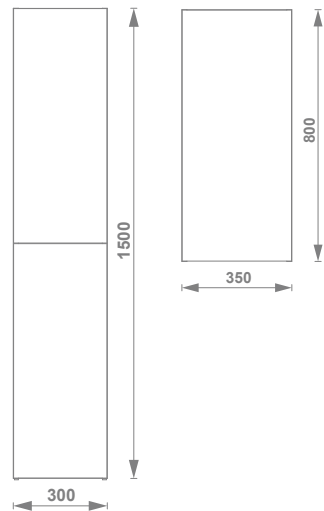

DAILY		BLANCO BRILLO	ANTRACITA BRILLO	GALET BRILLO	ROBLE RÚSTICO	€/u
Columna 30x150x28 cm	2 puertas	3804601	3804684	3804630	3804674	288,0

DAILY		BLANCO BRILLO	ANTRACITA BRILLO	GALET BRILLO	ROBLE RÚSTICO	€/u
Alto 35x80x15 cm	1 puerta	3804701	3804784	3804730	3804774	210,0

* Pack: mueble+lavabo+espejo Only+luminaria Daily 30 LED 8W.