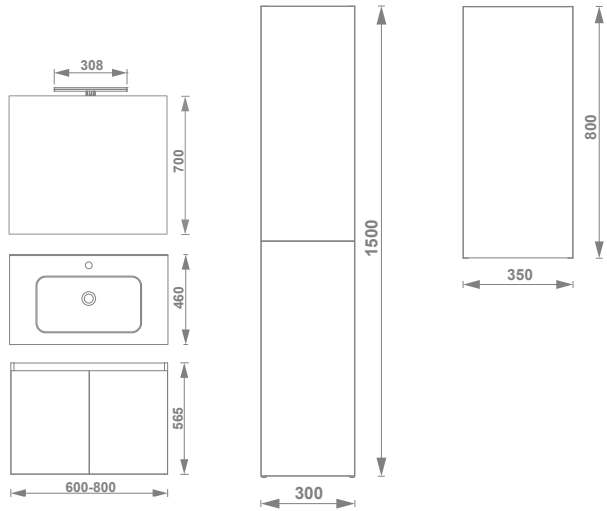

# Handy

2 puertas

muebles

HANDY		BLANCO BRILLO	ANTRACITA BRILLO	NOGAL	GRIS	€/u
<b>60 cm</b>	Pack *	7916601	7916684	7916685	7916617	<b>381,0</b>
<b>2 puertas</b>	Conjunto (mueble + lavabo)	7894601	7894684	7894685	7894617	<b>264,0</b>
<b>80 cm</b>	Pack *	7916701	7916784	7916785	7916717	<b>404,0</b>
<b>2 puertas</b>	Conjunto (mueble + lavabo)	7894701	7894784	7894785	7894717	<b>279,0</b>