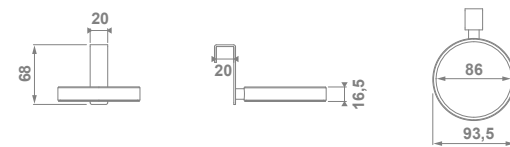

# Sion

53140 TOALLERO COLGANTE 37,5 CM €/u 74,2  
● 00 Cromo ● 02 Negro

53143 PORTARROLLOS COLGANTE €/u 49,8  
● 00 Cromo ● 02 Negro

53141 TOALLERO COLGANTE DE 27,5 €/u 66,8  
● 00 Cromo ● 02 Negro

53144 SOPORTE SECADOR COLGANTE €/u 37,1  
● 00 Cromo ● 02 Negro