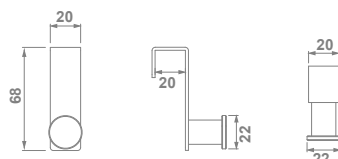

53145 SOPORTE PLANCHA PELO COLGANTE €/u 50,9
● 00 Cromo ● 02 Negro