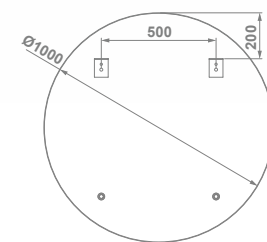

# Espejos y luminarias

Espejos sin luz

espejos y luminarias

€/u

**ESPEJO TOUR**  
Luna pulida de 4mm. Profundidad 2cm

38488	<b>Ø 75 CM</b>	201,0
38489	<b>Ø 90 CM</b>	223,0

€/u

**ESPEJO NERO**  
Borde decorativo negro mate  
Cristal canto pulido 4mm  
Profundidad 2,1cm

38495	<b>ESPEJO NERO Ø 60 CM</b>	183,5
-------	----------------------------	-------

38496	<b>ESPEJO NERO Ø 80 CM</b>	205,0
-------	----------------------------	-------

38497	<b>ESPEJO NERO Ø 100 CM</b>	237,0
-------	-----------------------------	-------