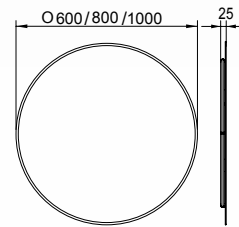

ESPEJO IRON

Iluminación Led integrada.
Temperatura de color 4000°K.
Cristal 4mm.
Profundidad 2,5mm.
Borde decorativo.

Modelo	Descripción	€/u
38502	ESPEJO IRON Ø 60 CM ILUMINACIÓN LED 12W	250,0
38503	ESPEJO IRON Ø 80 CM ILUMINACIÓN LED 12W	260,0
38504	ESPEJO IRON Ø 100 CM ILUMINACIÓN LED 30W	310,0

● 02 Negro ● 01 Blanco ● 52 Oro