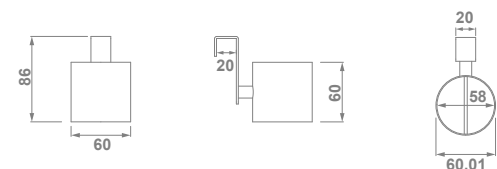

38061 PATAS DESIGN €/u 64,5
Altura pata 27cm
● 00 Cromo