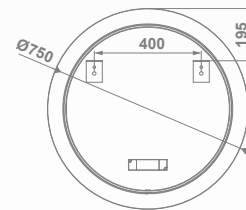

38492	ESPEJO LYA-N Ø 75 CM	243,0