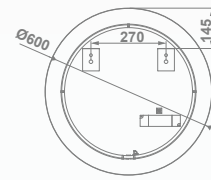

ESPEJO LYA-N

Iluminación Led integrada.
Temperatura de color 4000°K.
Cristal canto pulido 4mm
Profundidad 2,5cm

38491	ESPEJO LYA-N Ø 60 CM	205,0