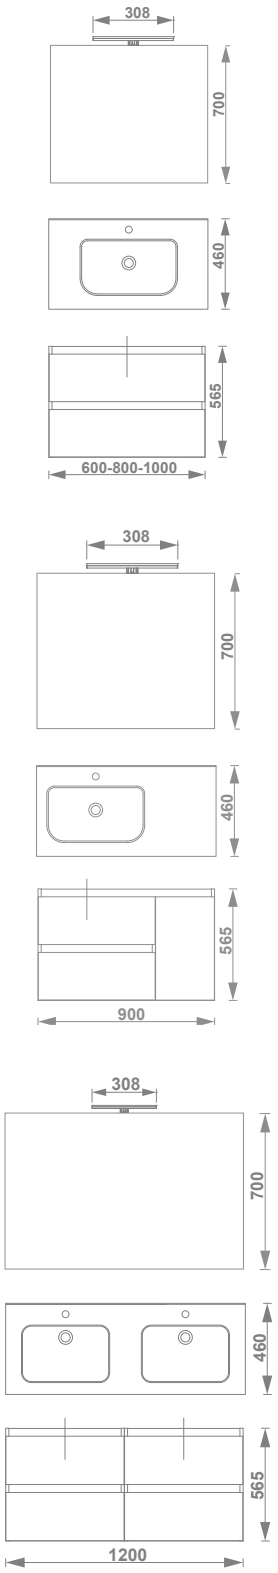

### HERA

	€/u
Ø 38 cm	29243 <b>108,0</b>
38X38 cm	29241 <b>118,0</b>
60X38 cm	29242 <b>160,0</b>
Acabados Ø 38 cm	<b>130,0</b>
Acabados 38X38 cm	<b>142,0</b>
Acabados 60X38 cm	<b>192,0</b>

08 Negro 21 Blanco Mate

### HERA

Ø 38 cm		29243	108,0
---------	--	-------	-------

### Acabados

08 Negro	21 Blanco Mate
----------	----------------

Ø 38 cm		29241	118,0
---------	--	-------	-------

# Daily

2 cajones | 4 cajones

muebles

DAILY		BLANCO BRILLO	ANTRACITA BRILLO	GALET BRILLO	ROBLE RÚSTICO	€/u
<b>60 cm</b>	Pack *	7916901	7916984	7916930	7916974	<b>484,0</b>
<b>2 cajones</b>	Conjunto (mueble + lavabo).	7895001	7895084	7895030	7895074	<b>395,0</b>
<b>80 cm</b>	Pack *	7917001	7917084	7917030	7917074	<b>538,0</b>
<b>2 cajones</b>	Conjunto (mueble + lavabo).	7895101	7895184	7895130	7895174	<b>435,0</b>
<b>90 cm</b>	Pack *	7917101	7917184	7917130	7917174	<b>624,0</b>
<b>2 cajones + 1 puerta</b>	Conjunto (mueble + lavabo).	7895201	7895284	7895230	7895274	<b>521,0</b>
<b>100 cm</b>	Pack *	7917201	7917284	7917230	7917274	<b>635,0</b>
<b>2 cajones</b>	Conjunto (mueble + lavabo).	7895301	7895384	7895330	7895374	<b>533,0</b>
<b>120 cm</b>	Pack *	7917301	7917384	7917330	7917374	<b>968,0</b>
<b>4 cajones</b>	Conjunto (mueble + lavabo).	7895401	7895484	7895430	7895474	<b>855,0</b>