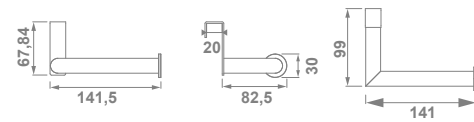

# Sion

53140 TOALLERO COLGANTE 37,5 CM €/u 74,2  
● 00 Cromo ● 02 Negro

53143 PORTARROLLOS COLGANTE €/u 49,8  
● 00 Cromo ● 02 Negro

53141 TOALLERO COLGANTE DE 27,5 €/u 66,8  
● 00 Cromo ● 02 Negro

53144 SOPORTE SECADOR COLGANTE €/u 37,1  
● 00 Cromo ● 02 Negro