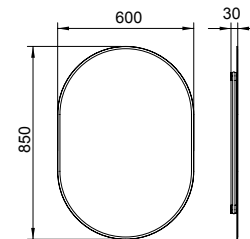

ESPEJO MOIRA

Iluminación Led integrada.
Temperatura de color 5700°K.
Cristal 4mm.
Profundidad 3mm.
Posibilidad de borde decorativo.

3851900 ESPEJO SIN BORDE DECORATIVO 250,0
60X85 CM

38519 ESPEJO CON BORDE DECORATIVO 270,0
60X85CM

● 02 Negro ● 01 Blanco ● 52 Oro