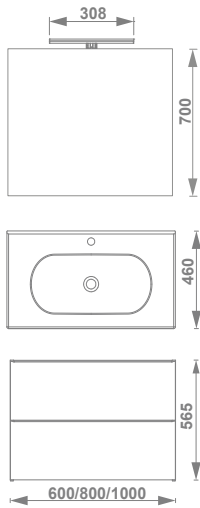

SHONA

		BLANCO MATE	GALET MATE	€/u
60 cm	Pack *	7918121	7918131	602,0
2 cajones	Conjunto (mueble + lavabo)	7896221	7896231	475,0
80 cm	Pack *	7918221	7918231	655,0
2 cajones	Conjunto (mueble + lavabo)	7896321	7896331	519,0
100 cm	Pack *	7918321	7918331	785,0
2 cajones	Conjunto (mueble + lavabo)	7896421	7896431	642,0