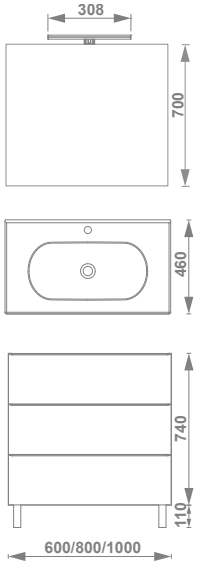

- Soft Close
- Extracción total
- Guías Hettich

* Pack: mueble+lavabo+espejo Only+luminaria Daily 30 LED 8W.