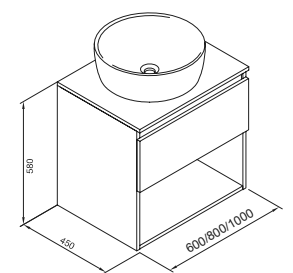

Daily + Urban ^N

mueble 1 cajón + 1 hueco + encimera + lavabo Urban

muebles

	+			€/u
	Mueble Lavabo blanco	BLANCO BRILLO	ROBLE RÚSTICO	
60 cm 1 cajón + 1 hueco	Conjunto (mueble + lavabo)*	7898401	7898474	457,0
80 cm 1 cajón + 1 hueco	Conjunto (mueble + lavabo)*	7898501	7898574	496,0
100 cm 1 cajón + 1 hueco	Conjunto (mueble + lavabo)*	7898601	7898674	593,0

Soft Close

Guías Hettich

Cajón con organizador

* Mueble Daily + encimera + lavabo Urban blanco

	+			€/u
	Mueble Lavabo negro	BLANCO BRILLO	ROBLE RÚSTICO	
60 cm 1 cajón + 1 hueco	Conjunto (mueble + lavabo)*	7899101	7899174	457,0
80 cm 1 cajón + 1 hueco	Conjunto (mueble + lavabo)*	7899201	7899274	496,0
100 cm 1 cajón + 1 hueco	Conjunto (mueble + lavabo)*	7899301	7899374	593,0

* Mueble Daily + encimera + lavabo Urban negro