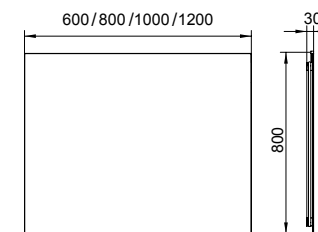

ESPEJO KUADRAT

Iluminación Led integrada 20W.
Temperatura de color 4000°K.
Cristal 4mm.
Profundidad 2,5mm.
Posibilidad de borde decorativo.