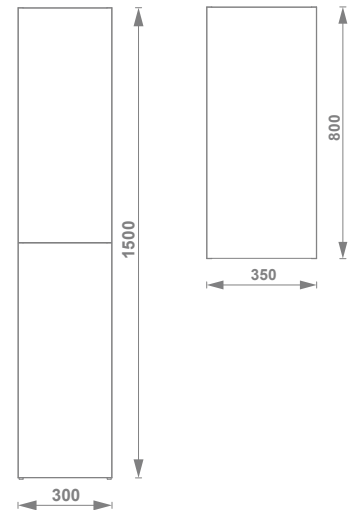

- Soft Close
- Extracción total
- Guías Hettich

* Pack: mueble+lavabo+espejo Only+luminaria Daily 30 LED 8W.