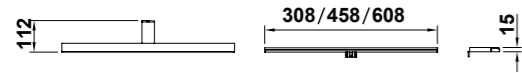

€/u	
38265 LUMINARIA DAILY 60 CM Luminaria led 12 W.		
● 00 Cromo	56,0	● 02 Negro Novedad 56,0
38266 LUMINARIA DAILY 45 CM Luminaria led 10 W.		
● 00 Cromo	46,0	● 02 Negro Novedad 46,0
38267 LUMINARIA DAILY 30 CM Luminaria led 8 W.		
● 00 Cromo	40,0	● 02 Negro Novedad 40,0

	€/u
38471 LUMINARIA KUL 9 CM Novedad Luminaria 5W. Posibilidad de instalación en cualquier punto del espejo.	42,0