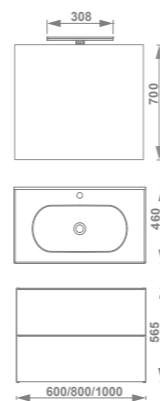

Mueble + lavabo

Ref. 7896431

Acabado Galet Mate

Integración total
del tirador en el diseño

Toallero Colgante 37,5cm
Ref. 5314002
61€

SHONA

		BLANCO MATE	GALET MATE	€/u
60 cm	Pack *	7918121	7918131	450,0
2 cajones	Conjunto (mueble + lavabo)	7896221	7896231	355,0
80 cm	Pack *	7918221	7918231	493,0
2 cajones	Conjunto (mueble + lavabo)	7896321	7896331	389,0
100 cm	Pack *	7918321	7918331	589,0
2 cajones	Conjunto (mueble + lavabo)	7896421	7896431	479,0