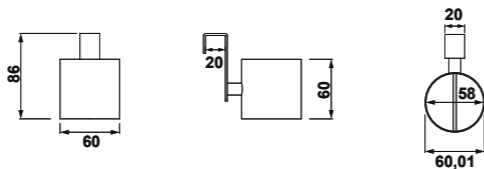

38061 **PATAS DESIGN**
Altura pata 27cm
● 00 Cromo €/u 48,0