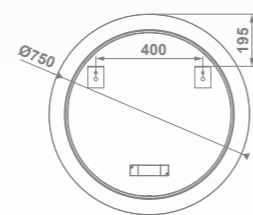

€/u

38492 **ESPEJO LYA-N** 201,0
Iluminación led 20W
Ø 75 CM