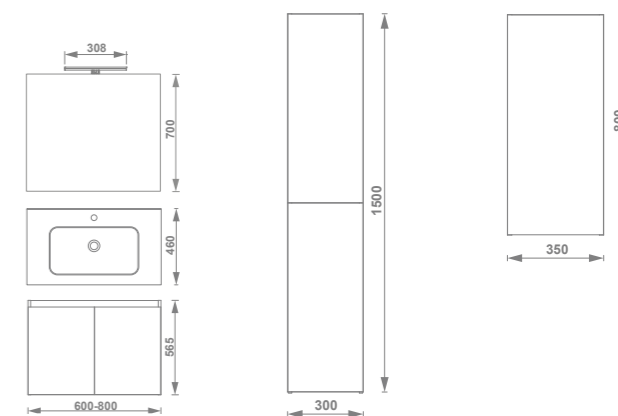

HANDY		BLANCO BRILLO	ANTRACITA BRILLO	NOGAL	GRIS	€/u
60 cm	Pack *	7916601	7916684	7916685	7916617	284,0
2 puertas	Conjunto (mueble + lavabo)	7894601	7894684	7894685	7894617	204,0
80 cm	Pack *	7916701	7916784	7916785	7916717	303,0
2 puertas	Conjunto (mueble + lavabo)	7894701	7894784	7894785	7894717	215,0

Soft Close

* Pack: mueble+lavabo+espejo Only+luminaria Daily 30 LED 8W.

HANDY		BLANCO BRILLO	ANTRACITA BRILLO	NOGAL	GRIS	€/u
Columna 30x150x28 cm	2 puertas	3804601	3804684	3804685	3804617	202,0

HANDY		BLANCO BRILLO	ANTRACITA BRILLO	NOGAL	GRIS	€/u
Alto 35x80x15 cm	1 puerta	3804701	3804784	3804785	3804717	156,0