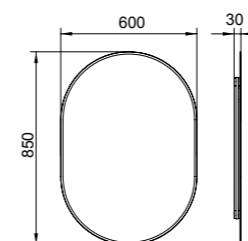

ESPEJO MOIRA
Iluminación Led 20W
Temperatura de color 5700°K
Cristal 4mm.
Profundidad 3mm.
Posibilidad de instalación
horizontal y vertical

3851900 **ESPEJO SIN BORDE DECORATIVO** 210,0
Novedad **60X80 CM**

38519 **ESPEJO CON BORDE DECORATIVO** 227,0
Novedad **60X80 CM**

● 02 Negro ● 01 Blanco ● 52 Oro