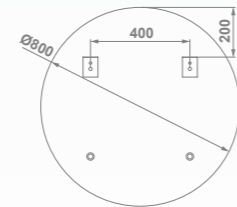

00 Sin borde	258,0
● 02 Negro	277,0

Espejos y luminarias

Espejos sin luz integrada

Espejos sin luz integrada

ESPEJO TOUR
Luna pulida de 4mm.
Profundidad 2cm

	€/u
38488 Ø 75 CM	146,0
38489 Ø 90 CM	163,0

ESPEJO NERO
Borde decorativo negro mate
Cristal canto pulido 4mm
Profundidad 2,1 cm

	€/u
38495 ESPEJO NERO Ø 60 CM	151,0

38496 ESPEJO NERO Ø 80 CM	184,0
----------------------------------	-------

38497 ESPEJO NERO Ø 100 CM	216,0
-----------------------------------	-------

ESPEJO CURVE
Cristal pulido con cantos redondeados
Profundidad 2cm