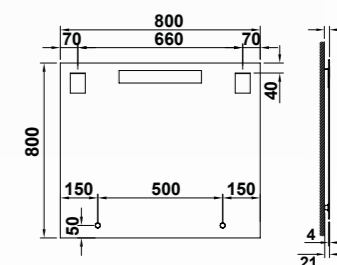

€/u

38476 **ESPEJO ADDOR** 114,0
80X80 CM
Iluminación led 12 W.