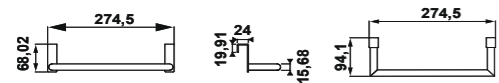

53142 **PERCHA COLGANTE**
● 02 Negro ● 00 Cromo €/u 33,0