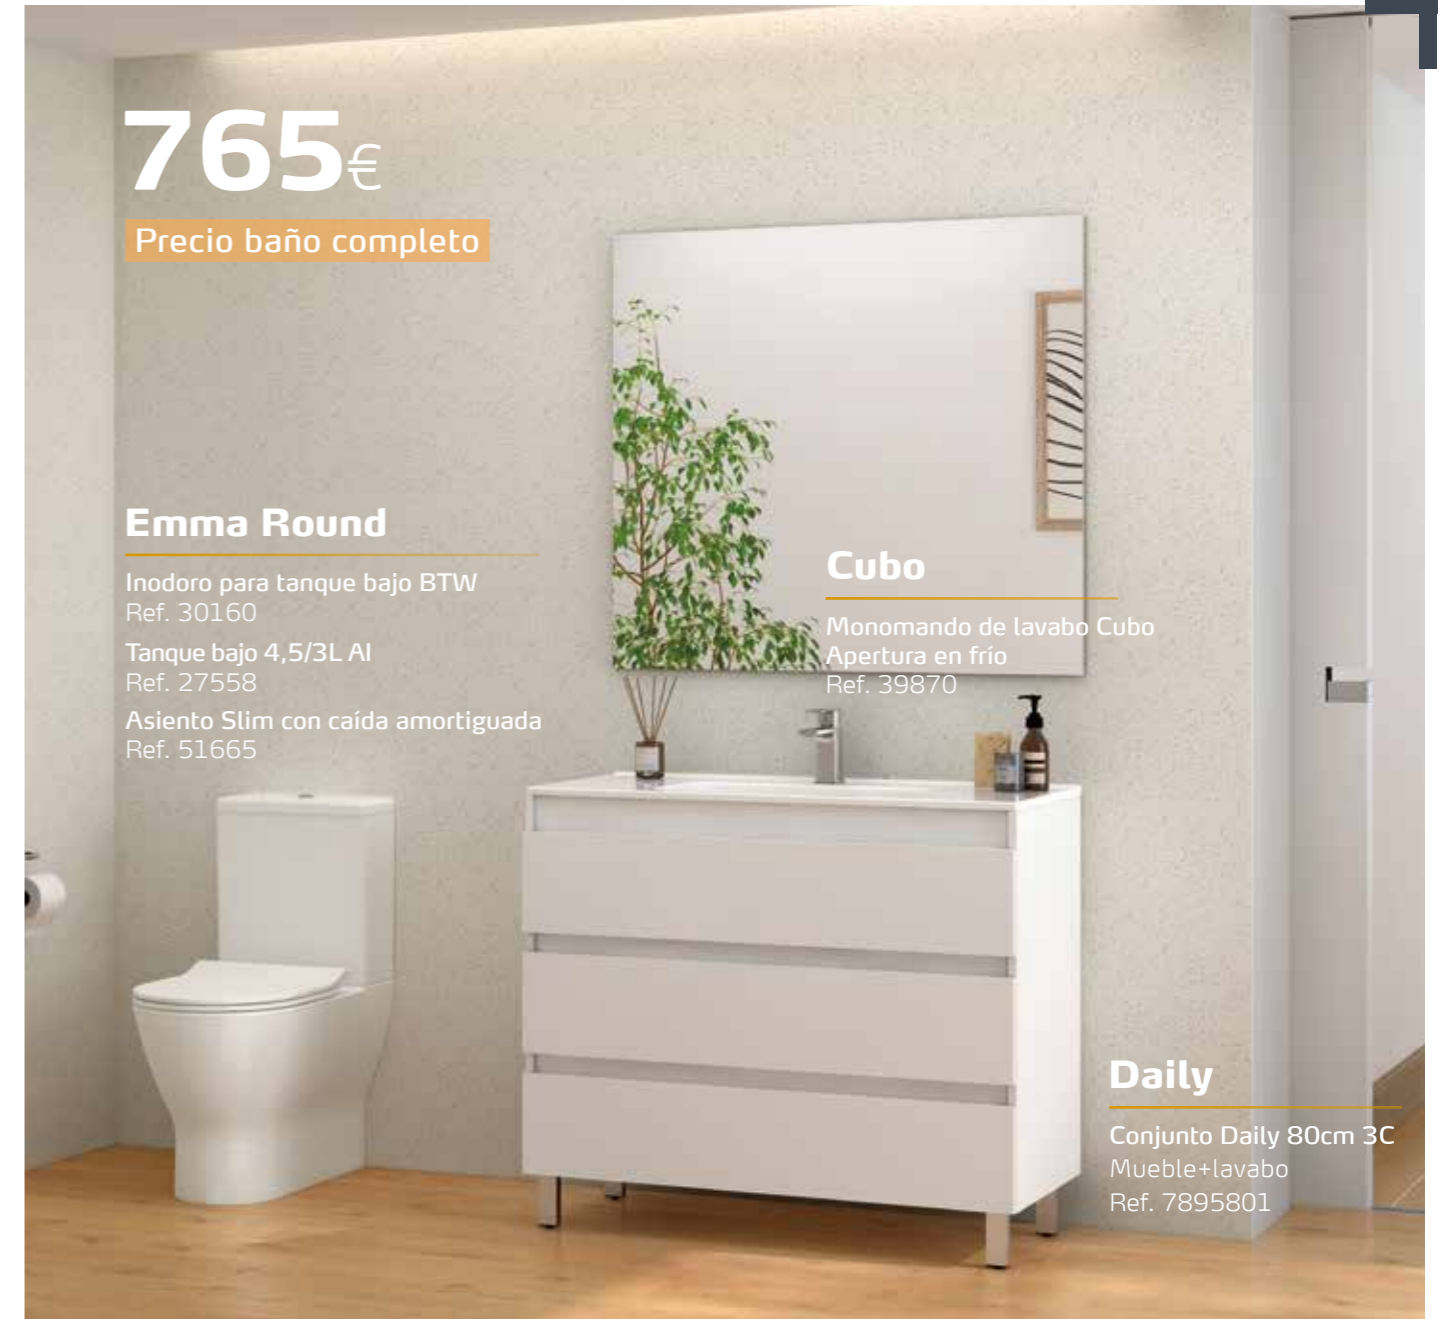

Emma Square

Inodoro para tanque bajo BTW
Ref. 27160

Tanque bajo 4,5/3L AI
Ref. 27558

Asiento con caída amortiguada
Ref. 51641

Odra

Monomando de lavabo Odra Black
Apertura en frío
Ref. 3994002

Shona

Conjunto Shona 80cm 2C
Mueble+lavabo
Ref. 7896321

765€

Precio baño completo

Emma Round

Inodoro para tanque bajo BTW
Ref. 30160

Tanque bajo 4,5/3L AI
Ref. 27558

Asiento Slim con caída amortiguada
Ref. 51665

Cubo

Monomando de lavabo Cubo
Apertura en frío
Ref. 39870

Daily

Conjunto Daily 80cm 3C
Mueble+lavabo
Ref. 7895801

625€

Precio baño completo

Mena

Monomando de lavabo Mena
Apertura en frío
Ref. 39920

Daily

Conjunto Daily 80cm 2C
Mueble+lavabo
Ref. 7895101

Smart

Inodoro para tanque bajo BTW
Ref. 27162
Tanque bajo 4,5/3L AI
Ref. 25581
Asiento fijo
Ref. 51616

538€

Precio baño completo

Street Square

Inodoro para tanque bajo BTW
Ref. 05160
Tanque bajo 4,5/3L AI
Ref. 05581
Asiento fijo Slim
Ref. 51326