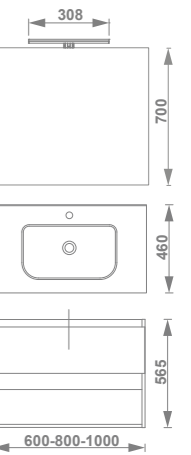

Acabado Blanco Brillo

Espejo Lya-N Ø 90cm
Ref. 3849300
250€

Toallero Colgante 37,5cm

Ref. 5314000

61€

Cajón con organizador interior y acabado textil coco

DAILY		BLANCO BRILLO	ANTRACITA BRILLO	GALET BRILLO	ROBLE RÚSTICO	€/u
60 cm	Pack *	7917401	7917484	7917430	7917474	380,0
1 cajón + 1 hueco	Conjunto (mueble + lavabo).	7895501	7895584	7895530	7895574	277,0
80 cm	Pack *	7917501	7917584	7917530	7917574	400,0
1 cajón + 1 hueco	Conjunto (mueble + lavabo).	7895601	7895684	7895630	7895674	305,0
100 cm	Pack *	7917601	7917684	7917630	7917674	490,0
1 cajón + 1 hueco	Conjunto (mueble + lavabo).	7895701	7895784	7895730	7895774	380,0