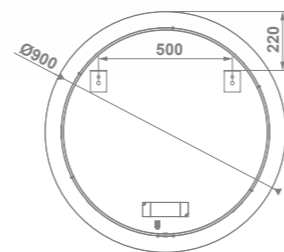

€/u

38491 **ESPEJO LYA-N** 170,0
Iluminación led 20W
Ø 60 CM

€/u

38492 **ESPEJO LYA-N** 201,0
Iluminación led 20W
Ø 75 CM

€/u

38493 **ESPEJO LYA-N** 250,0
Iluminación led 20W
Ø 90 CM

€/u

ESPEJO IRON