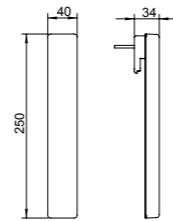

Espejos y luminarias

	€/u	
38265 LUMINARIA DAILY 60 CM Luminaria led 12 W.		
● 00 Cromo	56,0	● 02 Negro Novedad 56,0
38266 LUMINARIA DAILY 45 CM Luminaria led 10 W.		
● 00 Cromo	46,0	● 02 Negro Novedad 46,0
38267 LUMINARIA DAILY 30 CM Luminaria led 8 W.		
● 00 Cromo	40,0	● 02 Negro Novedad 40,0

	€/u
38471 LUMINARIA KUL 9 CM Novedad Luminaria 5W. Posibilidad de instalación en cualquier punto del espejo.	42,0