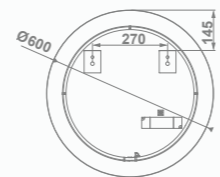

ESPEJO LYA-N

Iluminación led 20W
Temperatura de color 4000°K
Cristal canto pulido 4mm
Profundidad 2,5cm

€/u

38491 **ESPEJO LYA-N** 170,0
Iluminación led 20W
Ø 60 CM