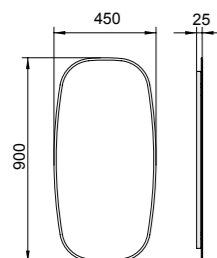

ESPEJO EIRE
Iluminación Led 20W
Temperatura de color 5700°K.
Cristal 4mm.
Profundidad 3mm.

3851800 **ESPEJO SIN BORDE DECORATIVO** 202,0
Novedad **45X90 CM**

38518 **ESPEJO CON BORDE DECORATIVO** 218,0
Novedad **45X90 CM**

● 02 Negro ● 01 Blanco ● 52 Oro