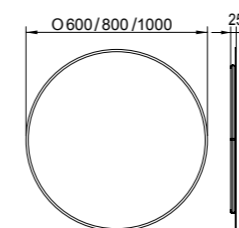

ESPEJO IRON

Iluminación Led.
Temperatura de color 4000°K.
Cristal 4mm.
Profundidad 2,5mm.
Borde decorativo.

38502 **ESPEJO IRON Ø 60 CM** 210,0
Novedad Iluminación led 12W

38503 **ESPEJO IRON Ø 80 CM** 218,0
Novedad Iluminación led 12W

38504 **ESPEJO IRON Ø 100 CM** 260,0
Novedad Iluminación led 30W

● 02 Negro ● 01 Blanco ● 52 Oro