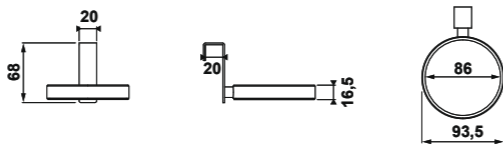

53141 **TOALLERO COLGANTE DE 27,5**
● 02 Negro ● 00 Cromo €/u 55,0

53142 **PERCHA COLGANTE**
● 02 Negro ● 00 Cromo €/u 33,0

53143 **PORTARROLLOS COLGANTE**
● 02 Negro ● 00 Cromo €/u 42,0

53144 **SOPORTE SECADOR COLGANTE**
● 02 Negro ● 00 Cromo €/u 31,0