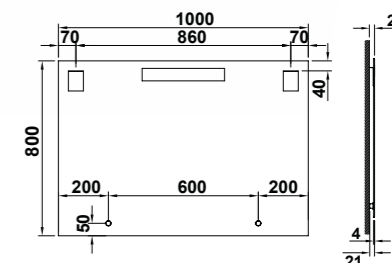

€/u

38477 **ESPEJO ADDOR** 124,0
100X80 CM
Iluminación led 15 W.