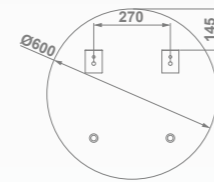

00 Sin borde	258,0
● 02 Negro	277,0

Espejos y luminarias

Espejos sin luz integrada

Espejos sin luz integrada

ESPEJO TOUR
Luna pulida de 4mm.
Profundidad 2cm

	€/u
38488 Ø 75 CM	146,0
38489 Ø 90 CM	163,0

ESPEJO NERO
Borde decorativo negro mate
Cristal canto pulido 4mm
Profundidad 2,1 cm

	€/u
38495 ESPEJO NERO Ø 60 CM	151,0

38496 ESPEJO NERO Ø 80 CM	184,0
----------------------------------	-------

38497 ESPEJO NERO Ø 100 CM	216,0
-----------------------------------	-------

ESPEJO CURVE
Cristal pulido con cantos redondeados
Profundidad 2cm