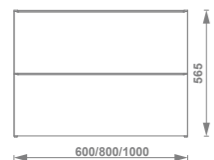

Combínalo para adaptarlo a tus necesidades

Shona modular

809€

Mueble de 100cm 2C, encimera y módulo abierto con lavabo Klea

Medida 120cm
Acabado Blanco Mate

+ LAVABOS

KLEA €/u

90x40 cm 33040 **308,0**

65x35 cm 33050 **231,0**

Acabados 90x40 cm **357,0**

Acabados 65x35 cm **266,0**

02 Negro 21 Blanco Mate 27 Perla 43 Beige 96 Onix

ALBUS €/u

60x45cm 10215 **131,0**

45x45 cm 10219 **111,0**

EMMA SQ €/u

50x38 cm 27050 **153,0**

Acabados **175,0**

02 Negro 21 Blanco Mate 27 Perla 43 Beige 96 Onix

EOS €/u

59,3x39,5 cm 34020 **106,4**

39,5x39,5 cm 34040 **81,9**

Ø 39,5 cm 34050 **75,0**

URBAN €/u

Ø 45 cm 13040 **79,0**

Acabados **95,0**

02 Negro 21 Blanco Mate 27 Perla 43 Beige 96 Onix

+ SHONA MUEBLE

	BLANCO MATE	GALET MATE	€/u
60 cm 2 cajones	3804821	3804831	275,0
80 cm 2 cajones	3804921	3804931	303,0
100 cm 2 cajones	3805021	3805031	331,0

+ SHONA ENCIMERA

	BLANCO MATE	GALET MATE	€/u
60 cm	3805521	3805531	64,0
80 cm	3805621	3805631	73,0
100 cm	3805721	3805731	84,0
120 cm	3805821	3805831	96,0
140 cm	3805921	3805931	109,0

+ SHONA MODULO ABIERTO

	BLANCO MATE	GALET MATE	€/u
20 cm	3805421	3805431	74,0