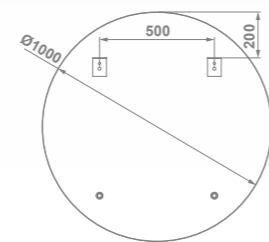

00 Sin borde	258,0
● 02 Negro	277,0

Espejos y luminarias

Espejos sin luz integrada

Espejos sin luz integrada

ESPEJO TOUR
Luna pulida de 4mm.
Profundidad 2cm

	€/u
38488 Ø 75 CM	146,0
38489 Ø 90 CM	163,0

ESPEJO NERO
Borde decorativo negro mate
Cristal canto pulido 4mm
Profundidad 2,1 cm

	€/u
38495 ESPEJO NERO Ø 60 CM	151,0

38496 ESPEJO NERO Ø 80 CM	184,0
----------------------------------	-------

38497 ESPEJO NERO Ø 100 CM	216,0
-----------------------------------	-------

ESPEJO CURVE
Cristal pulido con cantos redondeados
Profundidad 2cm