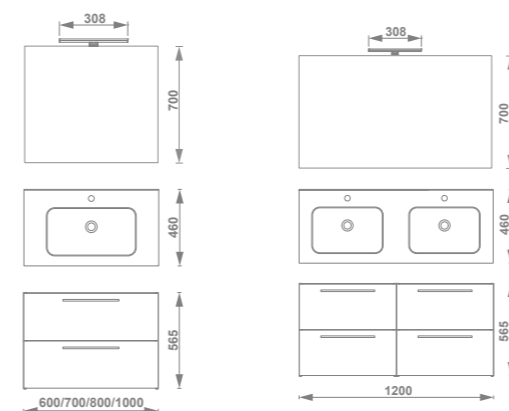

Soft Close

* Pack: mueble+lavabo+espejo Only+luminaria Daily 30 LED 8W.