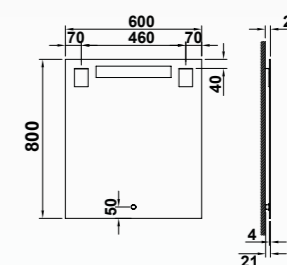

38504 **ESPEJO IRON Ø 100 CM** 260,0
Novedad Iluminación led 30W

● 02 Negro ● 01 Blanco ● 52 Oro

Espejos con luz integrada LED **SAMSUNG**

€/u

38475 **ESPEJO ADDOR** 100,0
60X80 CM
Iluminación led 10 W.

€/u