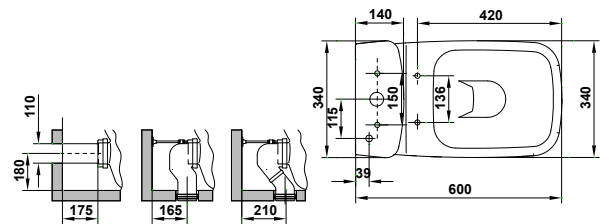

EOS

Inodoro completo BTW con salida dual (incluye inodoro BTW con juego de anclaje, tanque con alimentación inferior izquierda y asiento fijo)

MEDIDAS

Longitud	600 mm
Anchura	340 mm
Altura	834 mm

COLORES Y ACABADOS

01 Blanco Brillo

DIBUJOS TÉCNICOS

CARACTERÍSTICAS

Pack inodoro BTW completo de tanque bajo compuesto por taza con salida dual con juego de anclaje, tanque de alimentación inferior izquierda con doble pulsador 4,5/3 litros y asiento fijo.

Altura (pulgadas): 32 13/16"

Anchura (pulgadas): 13 3/8"

Forma: Cuadrado

Longitud (pulgadas): 23 5/8"

Posición de la toma de agua: Inferior izquierdo

Sistema de descarga: Arrastre

Tipo de instalación: De pie

Tipo de salida: Dual (vario)

INCLUYE

Inodoro BTW compact con salida dual y juego de anclaje

G34160..

Tanque bajo con doble pulsador 4,5/3 litros

G34540..

Asiento Fijo

G51318..