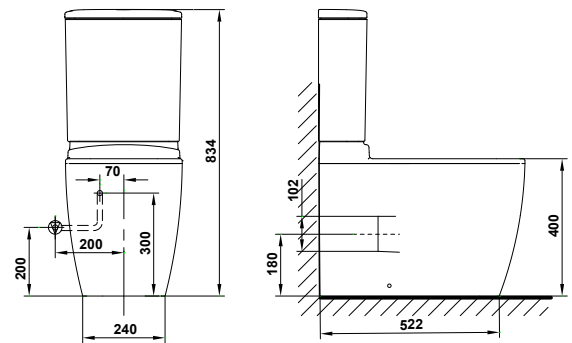

EOS

Inodoro completo BTW con salida dual (incluye inodoro BTW con juego de anclaje, tanque con alimentación inferior izquierda y asiento fijo)

MEDIDAS

Longitud	600 mm
Anchura	340 mm
Altura	834 mm

COLORES Y ACABADOS

01 Blanco Brillo

DIBUJOS TÉCNICOS

CARACTERÍSTICAS

Pack inodoro BTW completo de tanque bajo compuesto por taza con salida dual con juego de anclaje, tanque de alimentación inferior izquierda con doble pulsador 4,5/3 litros y asiento fijo.

Altura (pulgadas): 32 13/16"

Anchura (pulgadas): 13 3/8"

Forma: Cuadrado

Longitud (pulgadas): 23 5/8"

Posición de la toma de agua: Inferior izquierdo

Sistema de descarga: Arrastre

Tipo de instalación: De pie