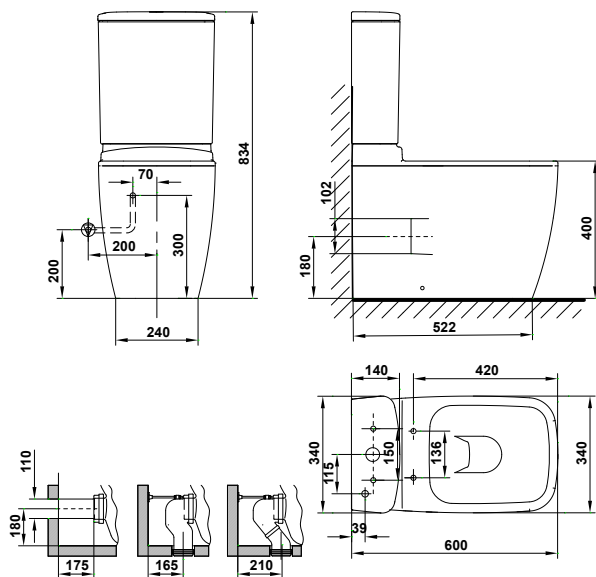

CARACTERÍSTICAS

Pack inodoro BTW completo de tanque bajo compuesto por taza con salida dual con juego de anclaje, tanque de alimentación inferior izquierda con doble pulsador 4,5/3 litros y asiento fijo.

Longitud: 600 mm

Anchura: 340 mm

Altura: 834 mm

Forma: Cuadrado

Posición de la toma de agua: Inferior izquierdo

Sistema de descarga: Arrastre

Tipo de instalación: De pie

Tipo de salida: Dual (vario)