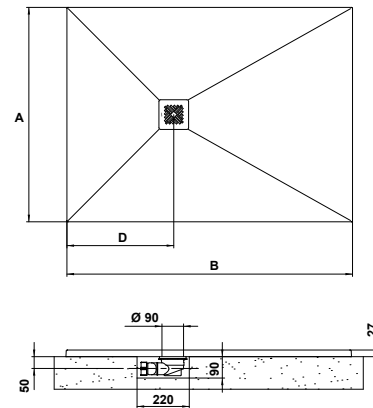

QUANTUM

Plato de Ducha cuadrado

MEDIDAS

Longitud 800 mm
 Anchura 800 mm
 Altura 27 mm

COLORES Y ACABADOS

01 Blanco Brillo

DIBUJOS TÉCNICOS

CARACTERÍSTICAS

Plato Quantum de 80 x 80 cm. extraplano 27 mm. de altura con desagüe de 90 mm. Fabricado en resina y cargas minerales. Capa exterior de Gel Coat ISO NPG. Antideslizante de Clase III.

Longitud: 800 mm

Anchura: 800 mm

Altura: 27 mm

Altura fija (mm): 27

Diámetro del desagüe (mm): 90

Fondo antideslizante

Forma: Cuadrado

Peso neto (kg): 25

Profundidad: Extraplano (menos de 45 mm)

Sistema de colocación: Apoyado, Enrasado

Tipo de fondo antideslizante: Integrado

Tipo de instalación: Central / Adosado a pared, Empotrado / Nicho, Exento,

Rincón

| | B | A | D |
|----------|------|-----|------|
| 800x800 | 800 | 800 | 400* |
| 900x900 | 900 | 900 | 400* |
| 1000x700 | | 700 | |
| 1000x800 | 1000 | 800 | 350 |
| 1000x900 | | 900 | |
| 1100x700 | | 700 | |
| 1100x800 | 1100 | 800 | |
| 1200x700 | | 700 | |
| 1200x800 | 1200 | 800 | |
| 1200x900 | | 900 | |
| 1300x700 | | 700 | 450 |
| 1300x800 | 1300 | 800 | |
| 1400x700 | | 700 | |
| 1400x800 | 1400 | 800 | |
| 1400x900 | | 900 | |
| 1500x700 | | 700 | |
| 1500x800 | 1500 | 800 | |
| 1600x700 | | 700 | |
| 1600x800 | 1600 | 800 | |
| 1600x900 | | 900 | |
| 1700x700 | | 700 | |
| 1700x800 | 1700 | 800 | |
| 1800x700 | | 700 | 550 |
| 1800x800 | 1800 | 800 | |
| 1800x900 | | 900 | |
| 2000x800 | 2000 | 800 | |
| 2000x900 | | 900 | |