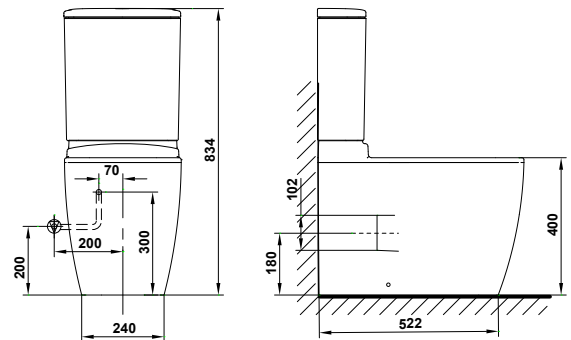

EOS

Inodoro BTW compact con salida dual y juego de anclaje

MEDIDAS

Longitud	600 mm
Anchura	340 mm
Altura	400 mm

COLORES Y ACABADOS

01 Blanco Brillo

DIBUJOS TÉCNICOS

CARACTERÍSTICAS

Inodoro BTW compact de 60 x 34 cm. con salida dual y juego de anclaje. Para instalación con salida vertical es necesario codo, (para adaptar a distancia a pared de 210 mm. / ref.: 50463 ó a distancia de 165 mm. / ref.: 53720). Para instalación con salida horizontal no es necesario codo.

Adosado a pared

Altura (pulgadas): 15 3/4"

Anchura (pulgadas): 13 3/8"

Conjunto de fijaciones: Incluido

Forma: Cuadrado

Inodoro compacto

Longitud (pulgadas): 23 5/8"

Peso neto (kg): 35,29

Tipo de brida: Cerrada

Tipo de instalación: De pie

Tipo de salida: Dual (vario)