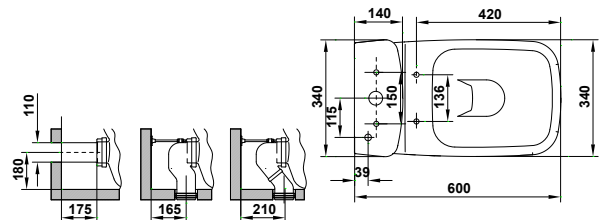

EOS

Inodoro BTW compact con salida dual y juego de anclaje

MEDIDAS

Longitud	600 mm
Anchura	340 mm
Altura	400 mm

COLORES Y ACABADOS

01 Blanco Brillo

DIBUJOS TÉCNICOS

CARACTERÍSTICAS

Inodoro BTW compact de 60 x 34 cm. con salida dual y juego de anclaje. Para instalación con salida vertical es necesario codo, (para adaptar a distancia a pared de 210 mm. / ref.: 50463 ó a distancia de 165 mm. / ref.: 53720). Para instalación con salida horizontal no es necesario codo.

Adosado a pared

Altura (pulgadas): 15 3/4"

Anchura (pulgadas): 13 3/8"

Conjunto de fijaciones: Incluido

Forma: Cuadrado

Inodoro compacto

Longitud (pulgadas): 23 5/8"

Peso neto (kg): 35,29

Tipo de brida: Cerrada

Tipo de instalación: De pie

Tipo de salida: Dual (vario)