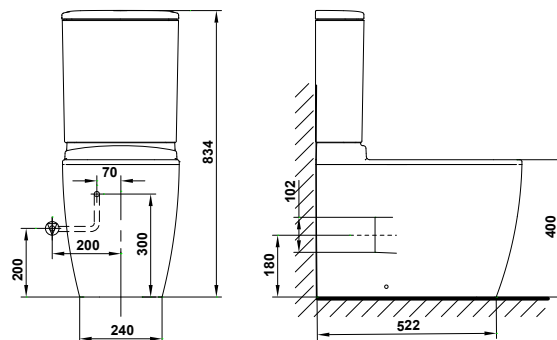

## Inodoro BTW compact con salida dual y juego de anclaje

## MEDIDAS

Longitud	600 mm
Anchura	340 mm
Altura	400 mm

## CARACTERÍSTICAS

Inodoro BTW compact de 60 x 34 cm. con salida dual y juego de anclaje. Para instalación con salida vertical es necesario codo, (para adaptar a distancia a pared de 210 mm. / ref.: 50463 ó a distancia de 165 mm. / ref.: 53720). Para instalación con salida horizontal no es necesario codo.

Longitud: 600 mm

Anchura: 340 mm

Altura: 400 mm

Adosado a pared

Conjunto de fijaciones: Incluido

Forma: Cuadrado

Inodoro compacto

Peso neto (kg): 35,29