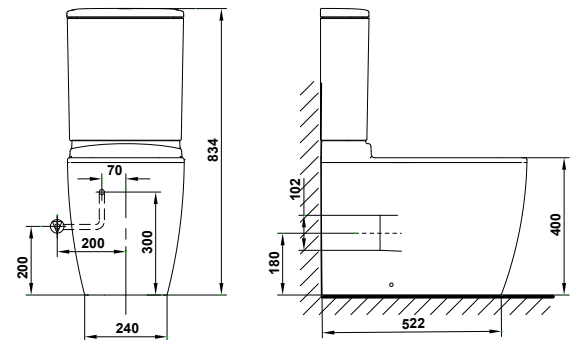

EOS

Inodoro BTW compact con salida dual y juego de anclaje

MEDIDAS

Longitud	600 mm
Anchura	340 mm
Altura	400 mm

COLORES Y ACABADOS

01 Blanco Brillo

DIBUJOS TÉCNICOS

CARACTERÍSTICAS

Inodoro BTW compact de 60 x 34 cm. con salida dual y juego de anclaje. Para instalación con salida vertical es necesario codo, (para adaptar a distancia a pared de 210 mm. / ref.: 50463 ó a distancia de 165 mm. / ref.: 53720). Para instalación con salida horizontal no es necesario codo.

Adosado a pared

Altura (pulgadas): 15 3/4"

Anchura (pulgadas): 13 3/8"

Conjunto de fijaciones: Incluido

Forma: Cuadrado

Inodoro compacto

Longitud (pulgadas): 23 5/8"

Peso neto (kg): 35,29

Tipo de brida: Cerrada

Tipo de instalación: De pie

Tipo de salida: Dual (vario)