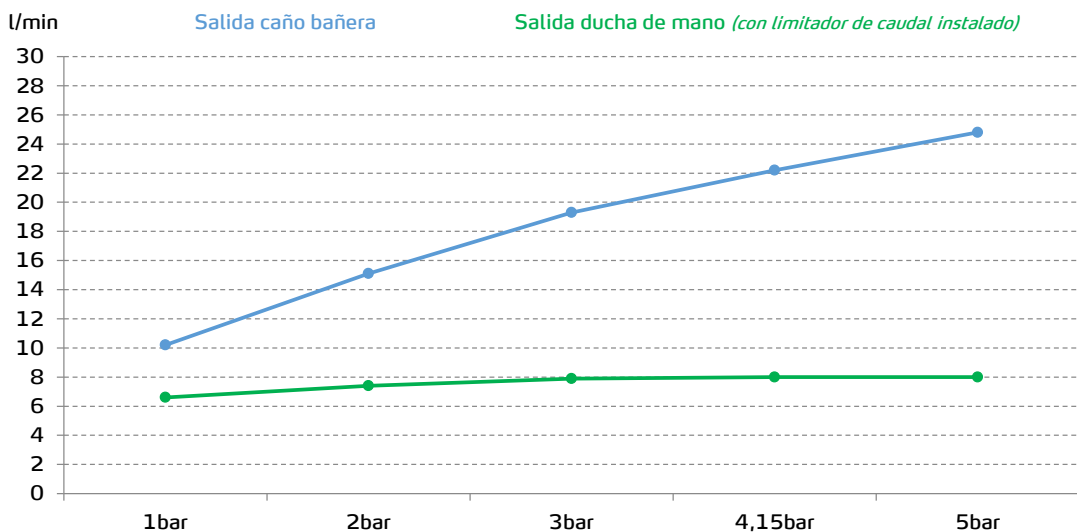

# gala

Referencia G3783300  
Descripción Monomando para baño y ducha con equipo de ducha  
Serie ROA

## CARACTERÍSTICAS TÉCNICAS

-  Incorpora limitador de caudal a 8 l/min
-  Contribuye a la obtención de la certificación VERDE por su ahorro en el consumo de agua
-  Fabricado con aleaciones incluidas en la "European Positive List" (para la no migración de materiales peligrosos al agua)
-  Tecnología de cromado G-Last: alta resistencia al rayado

Cartucho de discos cerámicos de  $\varnothing 35$  mm

Incluye equipo de ducha:

- Flexo de 170 cm
- Ducha de mano de  $\varnothing 10$  cm. 1 función
- Soporte para ducha de mano

## CURVA DE CAUDALES

Datos medidos en posición de mezcla y máxima apertura