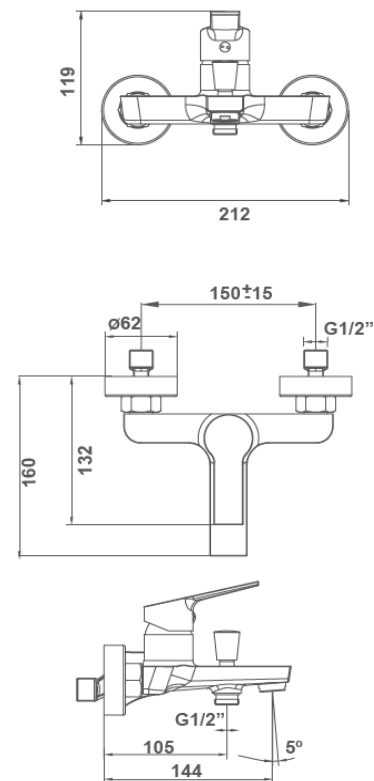

# gala

Referencia G3783300  
Descripción Monomando para baño y ducha con equipo de ducha  
Serie ROA

## CARACTERÍSTICAS TÉCNICAS

-  Incorpora limitador de caudal a 8 l/min
-  Contribuye a la obtención de la certificación VERDE por su ahorro en el consumo de agua
-  Fabricado con aleaciones incluidas en la "European Positive List" (para la no migración de materiales peligrosos al agua)
-  Tecnología de cromado G-Last: alta resistencia al rayado

Cartucho de discos cerámicos de  $\varnothing 35$  mm

Incluye equipo de ducha:

- Flexo de 170 cm
- Ducha de mano de  $\varnothing 10$  cm. 1 función
- Soporte para ducha de mano

## CURVA DE CAUDALES

Datos medidos en posición de mezcla y máxima apertura