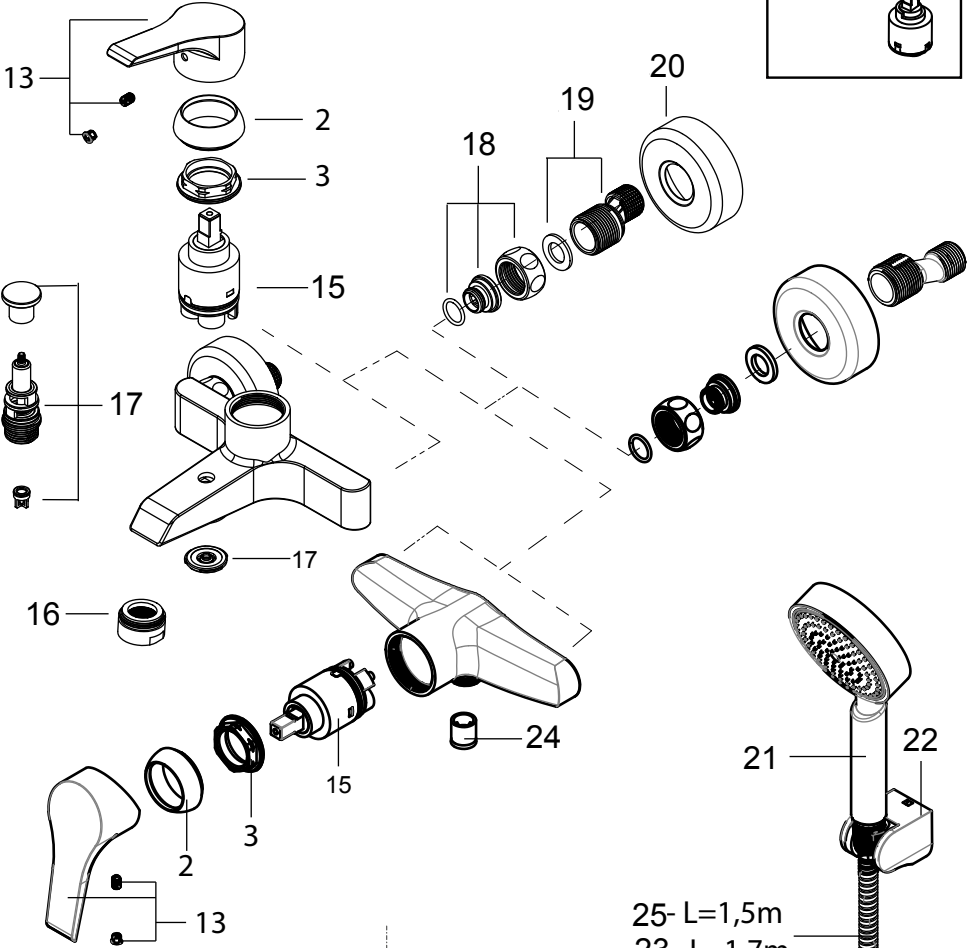

80 MAX.

65  
45

**Q**  
(3 bar)

l/min

5

20

G3895500  
G3895800

G3895600

G3990500

3

G3895700

G3990600

25- L=1,5m  
23- L=1,7m

4

---

1- G3976200