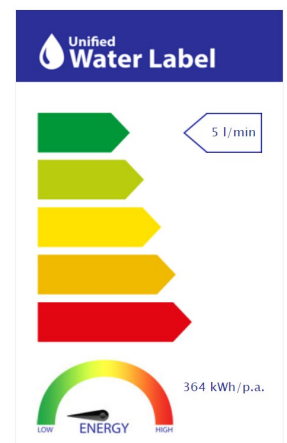

CURVA DE CAUDALES

Datos medidos en posición de mezcla y máxima apertura