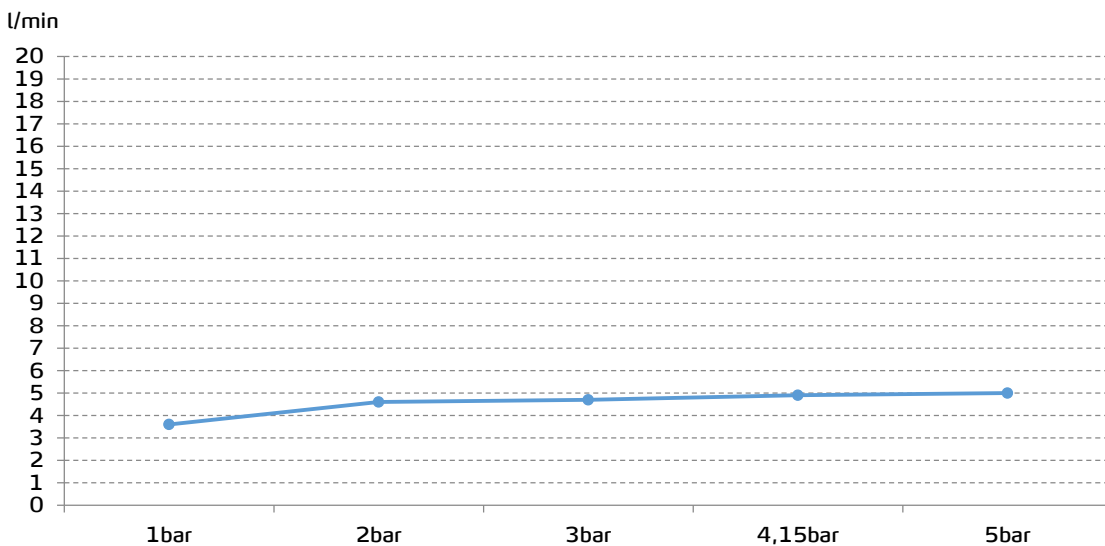

## CARACTERÍSTICAS TÉCNICAS

-  Incorpora limitador de caudal a 5 l/min
-  Contribuye a la obtención de las certificaciones BREEAM, LEED y VERDE por su ahorro en el consumo de agua
-  Fabricado con aleaciones incluidas en la "European Positive List" (para la no migración de materiales peligrosos al agua)
-  Tecnología de cromado G-Last: alta resistencia al rayado

Cartucho de discos cerámicos de  $\varnothing 35$  mm

Incluye enlaces de alimentación flexible de 3/8"

Instalación con válvula up-down

## CURVA DE CAUDALES

Datos medidos en posición de mezcla y máxima apertura