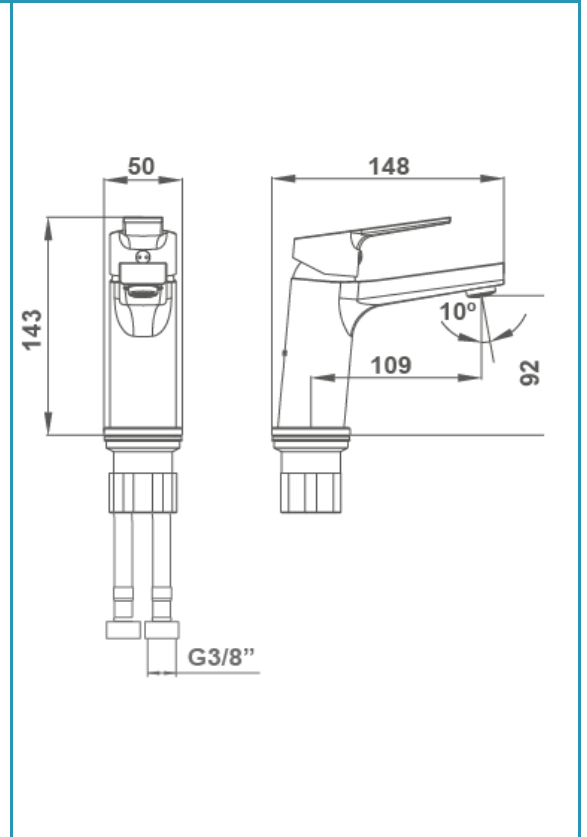

# gala

Referencia G3783000  
Descripción Monomando de lavabo  
Serie ROA

## CARACTERÍSTICAS TÉCNICAS

-  Incorpora limitador de caudal a 5 l/min
-  Contribuye a la obtención de las certificaciones BREEAM, LEED y VERDE por su ahorro en el consumo de agua
-  Fabricado con aleaciones incluidas en la "European Positive List" (para la no migración de materiales peligrosos al agua)
-  Tecnología de cromado G-Last: alta resistencia al rayado

Cartucho de discos cerámicos de  $\varnothing 35$  mm

Incluye enlaces de alimentación flexible de 3/8"

Instalación con válvula up-down

## CURVA DE CAUDALES

Datos medidos en posición de mezcla y máxima apertura