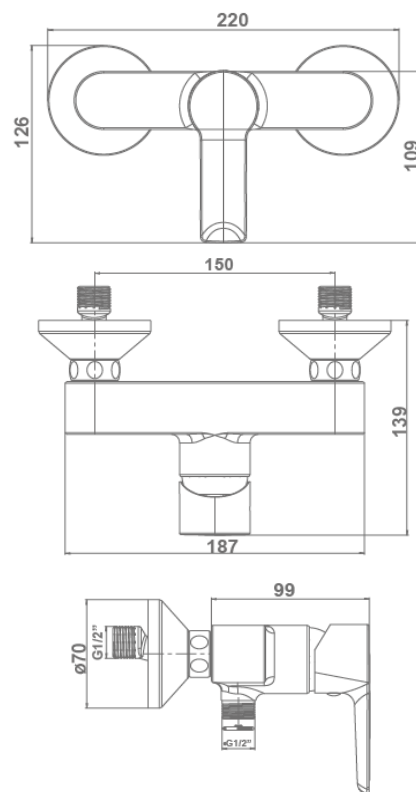

# gala

Referencia G3782300  
Descripción Monomando para ducha con equipo de ducha  
Serie ARIJA

## CARACTERÍSTICAS TÉCNICAS

- Incorpora limitador de caudal a 8 l/min
- Contribuye a la obtención de las certificaciones BREEAM, LEED y VERDE por su ahorro en el consumo de agua
- Fabricado utilizando materiales reciclados
- Fabricado con aleaciones incluidas en la "European Positive List" (para la no migración de materiales peligrosos al agua)
- Tecnología de cromado G-Last: alta resistencia al rayado

Cartucho de discos cerámicos de  $\varnothing 35$  mm

Incluye equipo de ducha:

- Flexo de 150 cm
- Ducha de mano de  $\varnothing 10$  cm. 1 función
- Soporte para ducha de mano

## CURVA DE CAUDALES

Datos medidos en posición de mezcla y máxima apertura