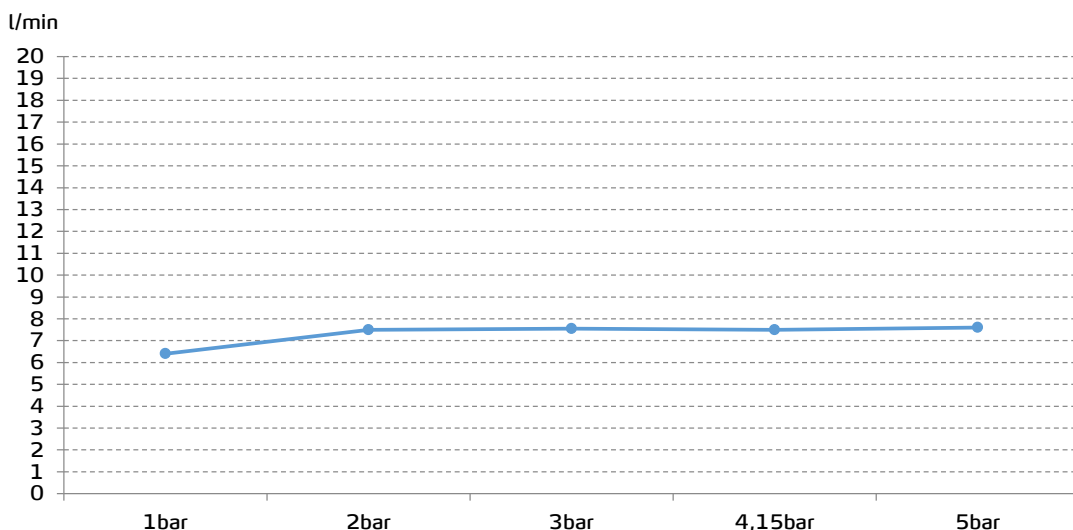

## CARACTERÍSTICAS TÉCNICAS

- Incorpora limitador de caudal a 8 l/min
- Contribuye a la obtención de las certificaciones BREEAM, LEED y VERDE por su ahorro en el consumo de agua
- Fabricado utilizando materiales reciclados
- Fabricado con aleaciones incluidas en la "European Positive List" (para la no migración de materiales peligrosos al agua)
- Tecnología de cromado G-Last: alta resistencia al rayado

Cartucho de discos cerámicos de  $\varnothing 35$  mm

Incluye equipo de ducha:

- Flexo de 150 cm
- Ducha de mano de  $\varnothing 10$  cm. 1 función
- Soporte para ducha de mano

## CURVA DE CAUDALES

Datos medidos en posición de mezcla y máxima apertura