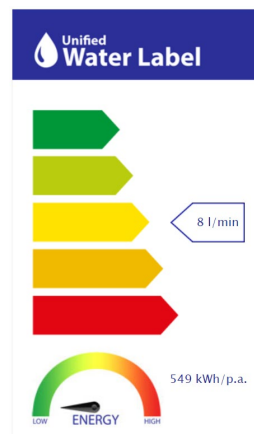

CURVA DE CAUDALES

Datos medidos en posición de mezcla y máxima apertura