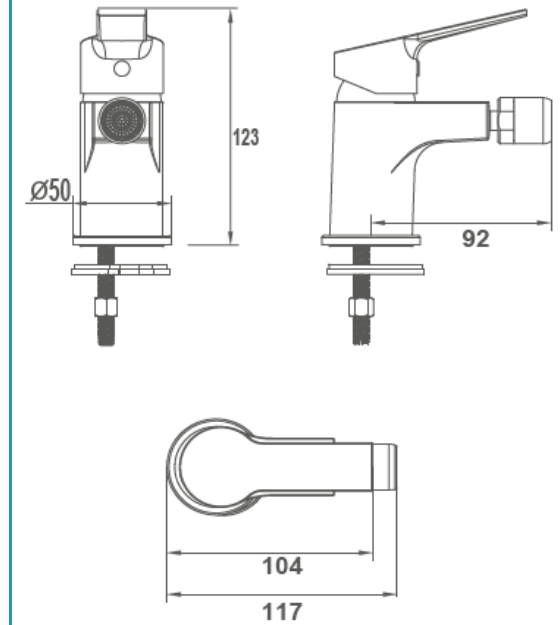

gala

Referencia G3783100
Descripción Monomando de bidé
Serie ROA

CARACTERÍSTICAS TÉCNICAS

-  Incorpora limitador de caudal a 5 l/min
 -  Fabricado con aleaciones incluidas en la "European Positive List" (para la no migración de materiales peligrosos al agua)
 -  Tecnología de cromado G-Last: alta resistencia al rayado
- Cartucho de discos cerámicos de $\varnothing 35$ mm
- Incluye enlaces de alimentación flexible de 3/8"
- Instalación con válvula up-down

CURVA DE CAUDALES

Datos medidos en posición de mezcla y máxima apertura