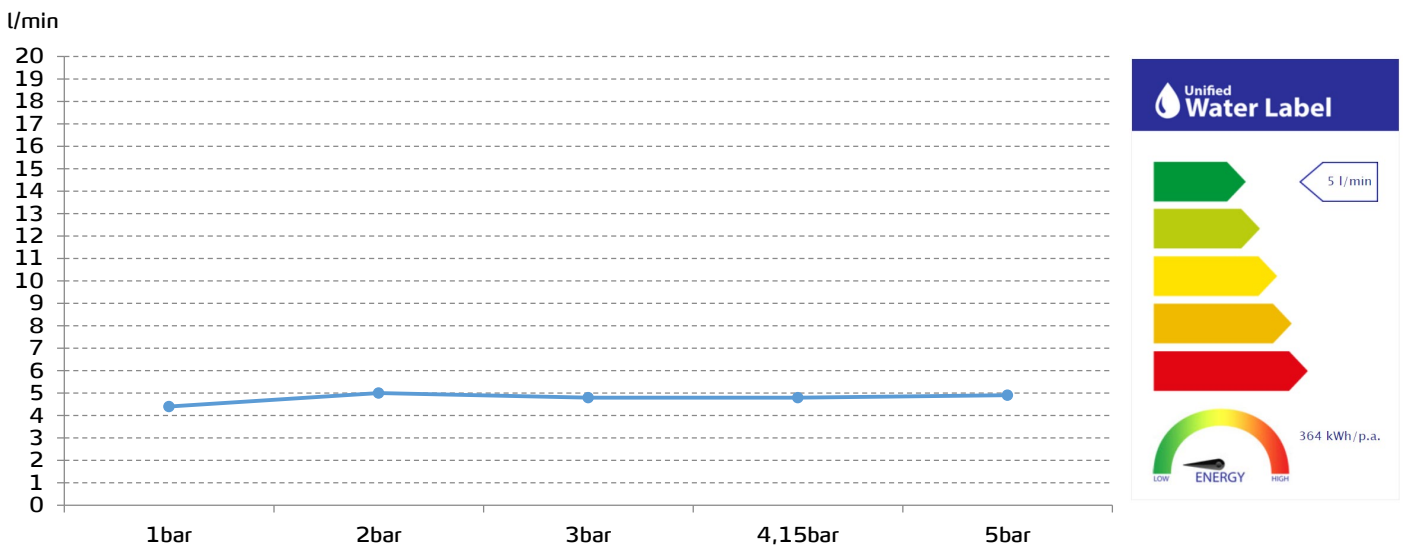

gala

Referencia G3783100
Descripción Monomando de bidé
Serie ROA

CARACTERÍSTICAS TÉCNICAS

-  Incorpora limitador de caudal a 5 l/min
 -  Fabricado con aleaciones incluidas en la "European Positive List" (para la no migración de materiales peligrosos al agua)
 -  Tecnología de cromado G-Last: alta resistencia al rayado
- Cartucho de discos cerámicos de $\varnothing 35$ mm
- Incluye enlaces de alimentación flexible de 3/8"
- Instalación con válvula up-down

CURVA DE CAUDALES

Datos medidos en posición de mezcla y máxima apertura