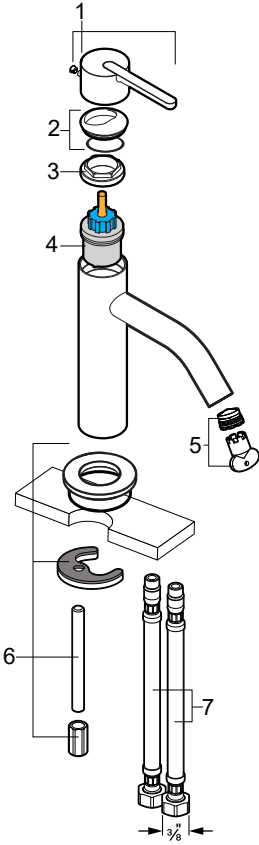

80 MAX.

65  
45

**Q**  
(3 bar)

l/min

5

5  
20

G37800..  
G37801..

G37802..

G37808..

8

G37809..

G37810..

G37811..

G37812..

G37813..

Sustituir (..) de la referencia del recambio por el código del acabado elegido :

00 Cromado  
01 Blanco Mate  
02 Negro  
53 Oro Rosa Cepillado  
95 Oro Cepillado  
98 Inox Cepillado

1- G39032..	13- G39196..	25- G39269..	38- G39051..
2- G39068..	14- G39207..	26- G39274..	39- G39113..
3- G3909900	15- G39225..	27- G39289..	40- G39454..
4- G3912400	16- G3922600	28- G3934900	41- G39473..
5- G3913800	17- G39227..	29- G39352..	42- G39474..
6- G39139..	18- G3922800	30- G3922400	43- G39478..
7- G3915200	19- G39229..	31- G39354..	44- G3947900
8- G3915500	20- G39232..	32- G39452..	45- G3948200
9- G39186..	21- G39233..	33- G39244..	46- G3948300
10- G39188..	22- G39234..	34- G3924200	47- G39484..
11- G39189..	23- G3925200	35- G39453..	48- G3948700
12- G39195..	24- G3926100	36- G39141..	49- G39488..
		37- G39096..	50- G39491..