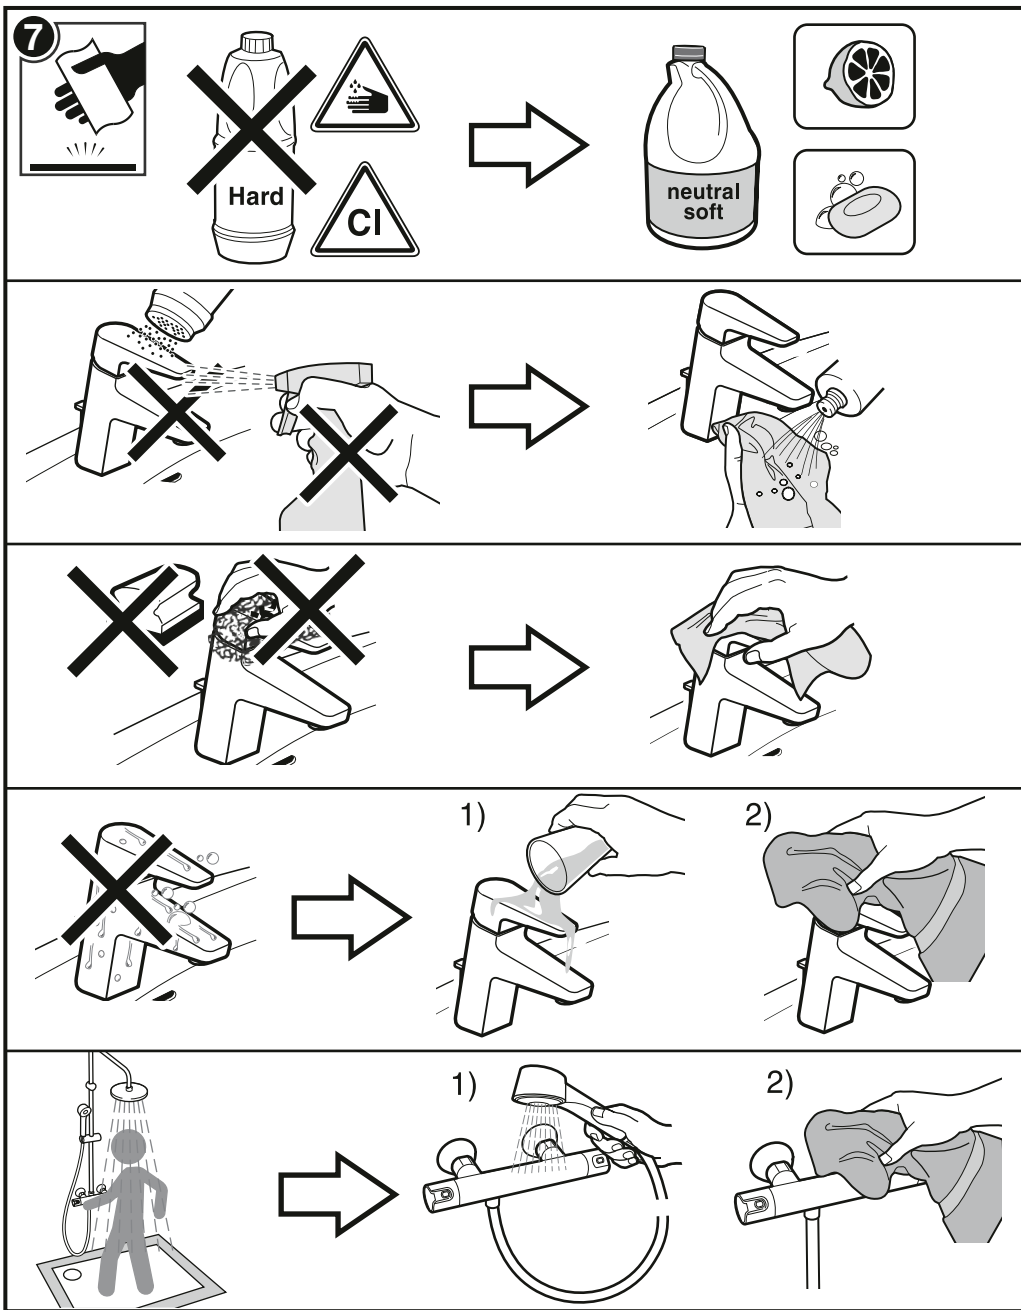

Cerámicas GALA, S.A.

Ctra. Madrid-Irún Km. 244. Apartado 293 09080, Burgos

Tel. +34 947 474100 - Fax. +34 947 474103

gala