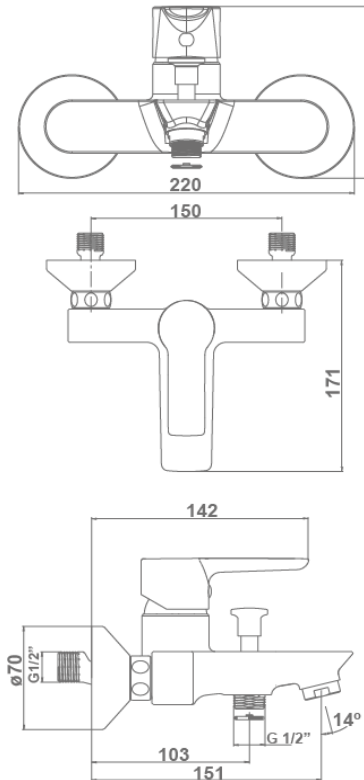

# gala

Referencia G3782402

Descripción Monomando para baño y ducha con equipo de ducha

Serie ARIJA

## CARACTERÍSTICAS TÉCNICAS

-  Incorpora limitador de caudal a 8 l/min
-  Contribuye a la obtención de la certificación VERDE por su ahorro en el consumo de agua
-  Fabricado utilizando materiales reciclados
-  Fabricado con aleaciones incluidas en la "European Positive List" (para la no migración de materiales peligrosos al agua)
-  Tecnología de cromado G-Last: alta resistencia al rayado

Cartucho de discos cerámicos de  $\varnothing 35$  mm

Incluye equipo de ducha:

- Flexo de 170 cm
- Ducha de mano de  $\varnothing 10$  cm. 1 función
- Soporte para ducha de mano

## CURVA DE CAUDALES

Datos medidos en posición de mezcla y máxima apertura