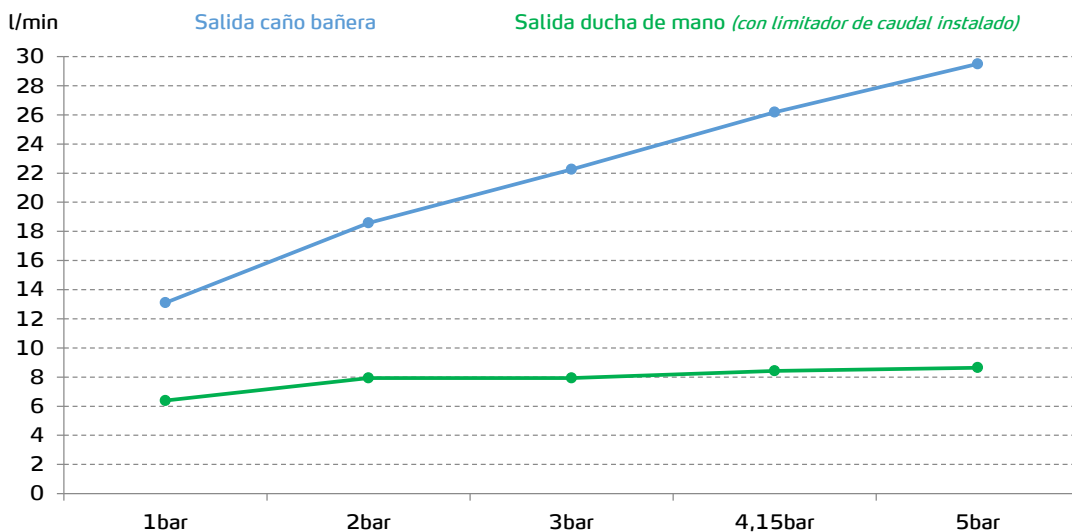

# gala

Referencia G3782402

Descripción Monomando para baño y ducha con equipo de ducha

Serie ARIJA

## CARACTERÍSTICAS TÉCNICAS

-  Incorpora limitador de caudal a 8 l/min
-  Contribuye a la obtención de la certificación VERDE por su ahorro en el consumo de agua
-  Fabricado utilizando materiales reciclados
-  Fabricado con aleaciones incluidas en la "European Positive List" (para la no migración de materiales peligrosos al agua)
-  Tecnología de cromado G-Last: alta resistencia al rayado

Cartucho de discos cerámicos de  $\varnothing 35$  mm

Incluye equipo de ducha:

- Flexo de 170 cm
- Ducha de mano de  $\varnothing 10$  cm. 1 función
- Soporte para ducha de mano

## CURVA DE CAUDALES

Datos medidos en posición de mezcla y máxima apertura