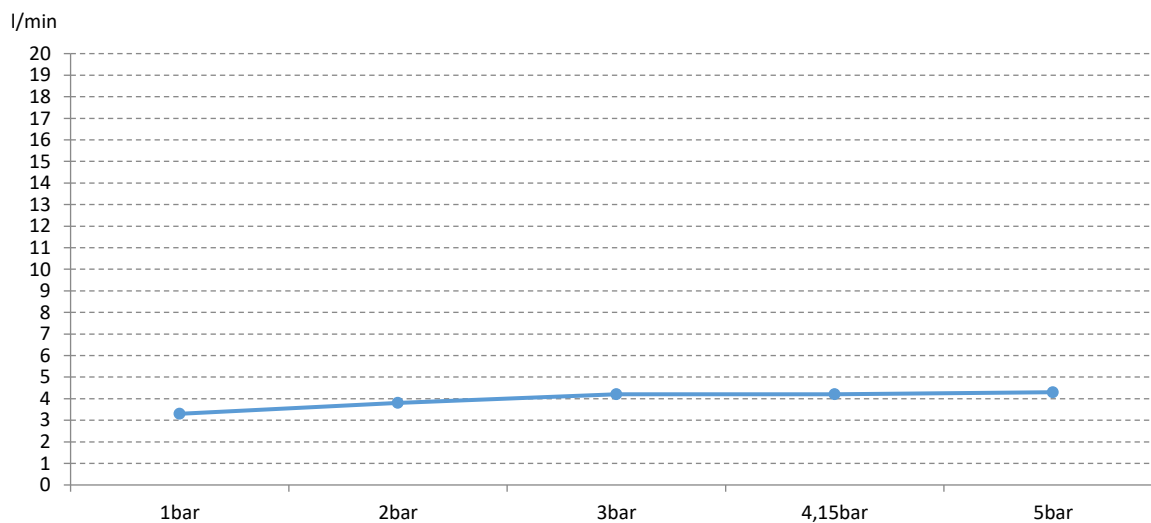

## Características Técnicas

- Mezclador monomando con maneta gerontológica
- Incorpora limitador de caudal a 5 l/min
- Contribuye a la obtención de las certificaciones BREEAM, LEED y VERDE por su ahorro en el consumo de agua
- Fabricado utilizando materiales reciclados
- Fabricado con aleaciones incluidas en la "European Positive List" (para la no migración de materiales peligrosos al agua)
- Tecnología de cromado G-Last: alta resistencia al rayado

Cartucho de discos cerámicos de  $\varnothing 35$  mm

Incluye enlaces de alimentación flexible de 3/8"

Instalación con válvula up-down

## Curva de Caudales

Datos medidos en posición de mezcla y máxima apertura