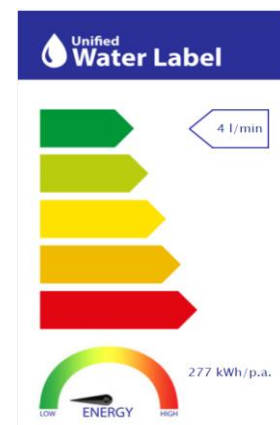

Curva de Caudales

Datos medidos en posición de mezcla y máxima apertura