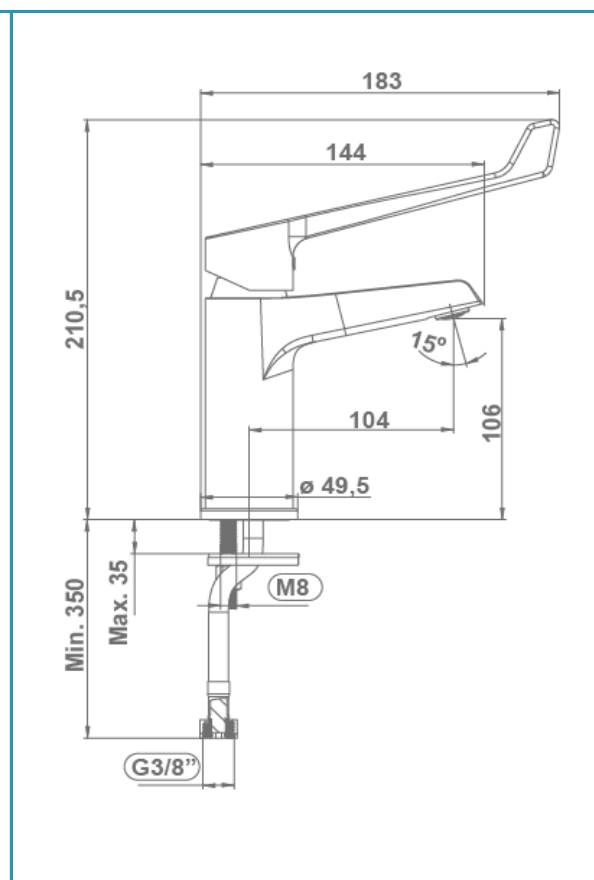

# gala

**Referencia** G3895800  
**Descripción** Monomando de lavabo con maneta gerontológica  
**Serie** CLUNIA

## Características Técnicas

- Mezclador monomando con maneta gerontológica
- Incorpora limitador de caudal a 5 l/min
- Contribuye a la obtención de las certificaciones BREEAM, LEED y VERDE por su ahorro en el consumo de agua
- Fabricado utilizando materiales reciclados
- Fabricado con aleaciones incluidas en la "European Positive List" (para la no migración de materiales peligrosos al agua)
- Tecnología de cromado G-Last: alta resistencia al rayado

Cartucho de discos cerámicos de  $\varnothing 35$  mm

Incluye enlaces de alimentación flexible de 3/8"

Instalación con válvula up-down

## Curva de Caudales

Datos medidos en posición de mezcla y máxima apertura