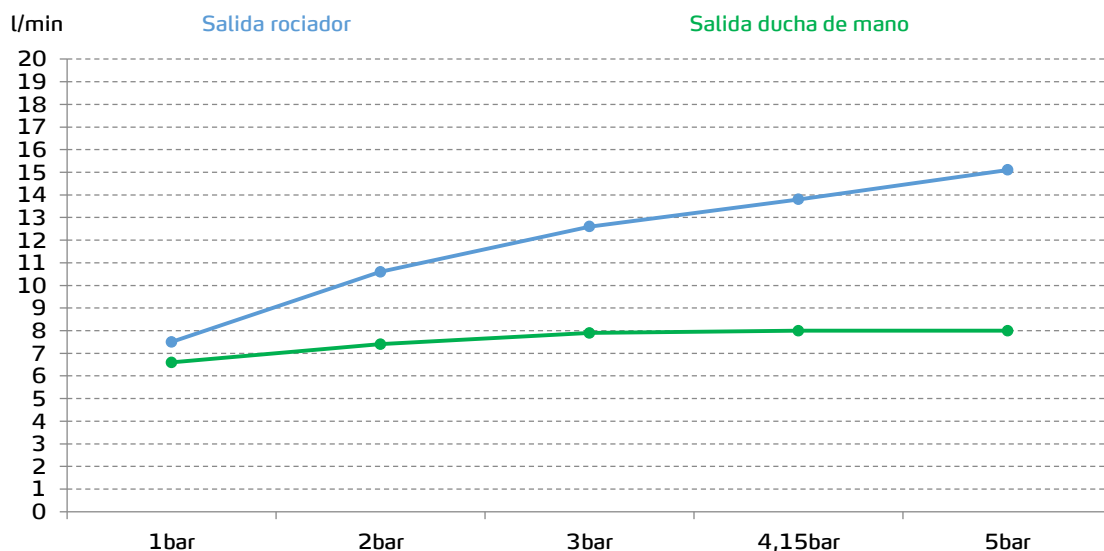

## CARACTERÍSTICAS TÉCNICAS

Incorpora limitador de caudal a 8 l/min

Contribuye a la obtención de las certificaciones BREEAM, LEED y VERDE por su ahorro en el consumo de agua

Fabricado con aleaciones incluidas en la "European Positive List" (para la no migración de materiales peligrosos al agua)

Tecnología de cromado G-Last: alta resistencia al rayado

Grifería termostática

Barra de ducha extensible 49 cm

Equipo de ducha:

- Rociador de  $\varnothing 20$  cm
- Flexo de 150 cm
- Ducha de mano de  $\varnothing 10$  cm. 1 función
- Soporte para ducha de mano

## CURVA DE CAUDALES

Datos medidos en posición de mezcla y máxima apertura