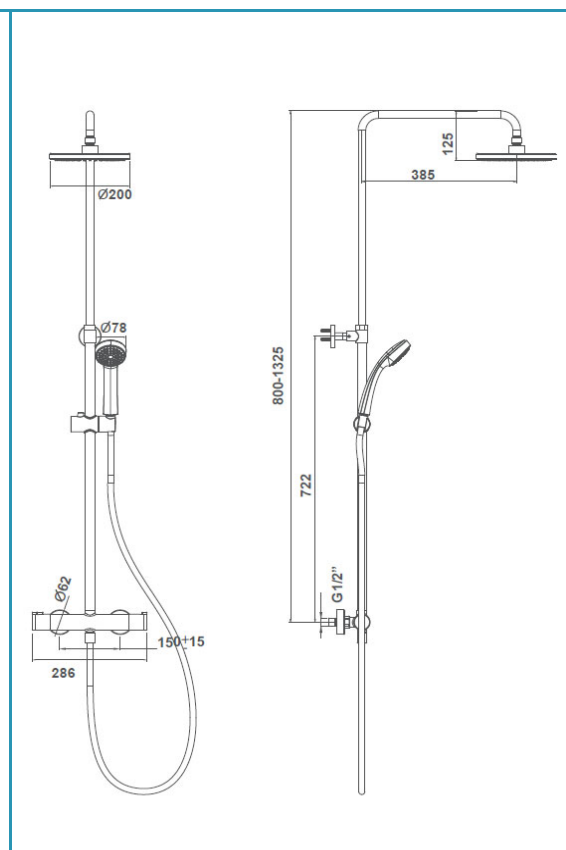

# gala

**Referencia** G3783500  
**Descripción** Columna termostática de ducha  
**Serie** ROA

## CARACTERÍSTICAS TÉCNICAS

Incorpora limitador de caudal a 8 l/min

Contribuye a la obtención de las certificaciones BREEAM, LEED y VERDE por su ahorro en el consumo de agua

Fabricado con aleaciones incluidas en la "European Positive List" (para la no migración de materiales peligrosos al agua)

Tecnología de cromado G-Last: alta resistencia al rayado

Grifería termostática

Barra de ducha extensible 49 cm

Equipo de ducha:

- Rociador de  $\varnothing 20$  cm
- Flexo de 150 cm
- Ducha de mano de  $\varnothing 10$  cm. 1 función
- Soporte para ducha de mano

## CURVA DE CAUDALES

Datos medidos en posición de mezcla y máxima apertura