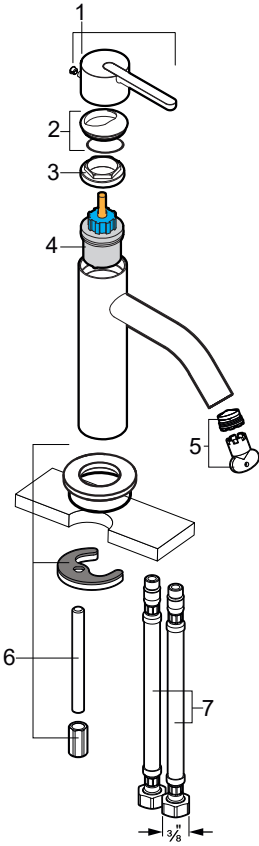

80 MAX.

65
45

Q
(3 bar)

l/min

5

5
20

G37800..
G37801..

G37802..

G37808..

8

G37809..

G37810..

G37811..

G37812..

G37813..

Sustituir (..) de la referencia del recambio por el código del acabado elegido :

00 Cromado
 01 Blanco Mate
 02 Negro
 53 Oro Rosa Cepillado
 95 Oro Cepillado
 98 Inox Cepillado

1- G39032..	13- G39196..	25- G39269..	37- G39096..
2- G39068..	14- G39207..	26- G39274..	38- G39051..
3- G3909900	15- G39225..	27- G39289..	39- G39113..
4- G3912400	16- G3922600	28- G3934900	40- G39454..
5- G3913800	17- G39227..	29- G39352..	41- G39473..
6- G39139..	18- G3922800	30- G3922400	42- G39474..
7- G3915200	19- G39229..	31- G3935400	43- G39478..
8- G3915500	20- G39232..	32- G39452..	44- G3947900
9- G39186..	21- G3923300	33- G39244..	45- G3948200
10- G39188..	22- G39234..	34- G3924200	46- G3948300
11- G39189..	23- G3925200	35- G39453..	47- G39484..
12- G3919500	24- G3926100	36- G39141..	48- G3948700
			49- G39488..