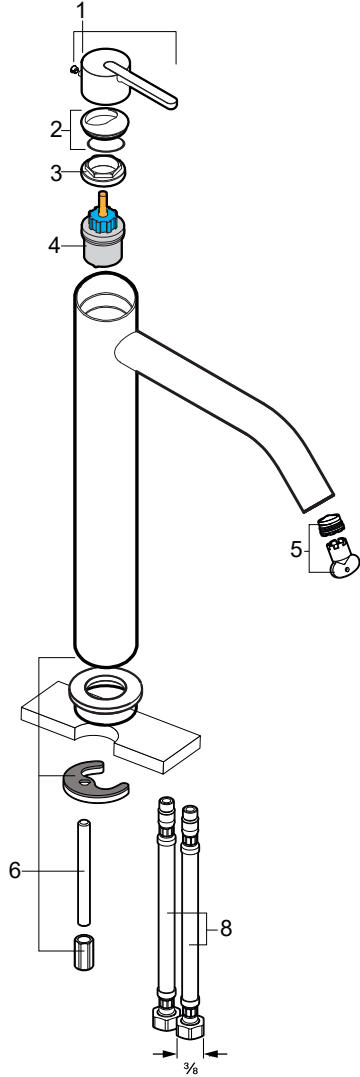

80 MAX.

65
45

Q
(3 bar)

l/min

5

5
20

G37800..
G37801..

G37802..

G37808..

8

G37809..

G37810..

G37811..

G37812..

G37813..

Sustituir (..) de la referencia del recambio por el código del acabado elegido :

00 Cromado
 01 Blanco Mate
 02 Negro
 53 Oro Rosa Cepillado
 95 Oro Cepillado
 98 Inox Cepillado

1- G39032..	13- G39196..	25- G39269..	37- G39096..
2- G39068..	14- G39207..	26- G39274..	38- G39051..
3- G3909900	15- G39225..	27- G39289..	39- G39113..
4- G3912400	16- G3922600	28- G3934900	40- G39454..
5- G3913800	17- G39227..	29- G39352..	41- G39473..
6- G39139..	18- G3922800	30- G3922400	42- G39474..
7- G3915200	19- G39229..	31- G3935400	43- G39478..
8- G3915500	20- G39232..	32- G39452..	44- G3947900
9- G39186..	21- G3923300	33- G39244..	45- G3948200
10- G39188..	22- G39234..	34- G3924200	46- G3948300
11- G39189..	23- G3925200	35- G39453..	47- G39484..
12- G3919500	24- G3926100	36- G39141..	48- G3948700
			49- G39488..