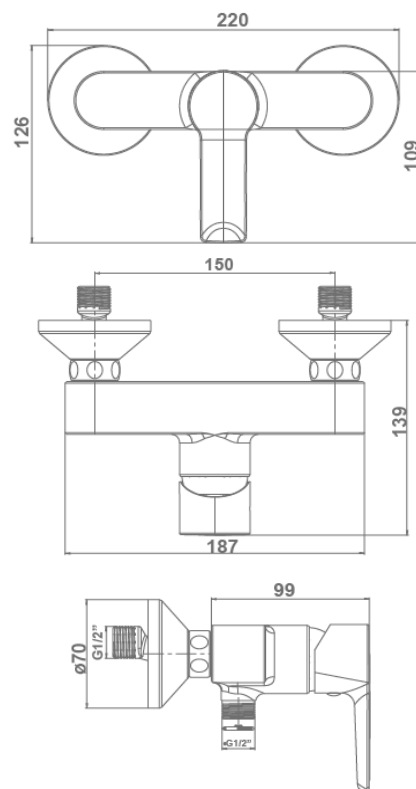

gala

Referencia G3782302
Descripción Monomando para ducha con equipo de ducha
Serie ARIJA

CARACTERÍSTICAS TÉCNICAS

- Incorpora limitador de caudal a 8 l/min
- Contribuye a la obtención de las certificaciones BREEAM, LEED y VERDE por su ahorro en el consumo de agua
- Fabricado utilizando materiales reciclados
- Fabricado con aleaciones incluidas en la "European Positive List" (para la no migración de materiales peligrosos al agua)
- Tecnología de cromado G-Last: alta resistencia al rayado

Cartucho de discos cerámicos de $\varnothing 35$ mm

Incluye equipo de ducha:

- Flexo de 150 cm
- Ducha de mano de $\varnothing 10$ cm. 1 función
- Soporte para ducha de mano

CURVA DE CAUDALES

Datos medidos en posición de mezcla y máxima apertura