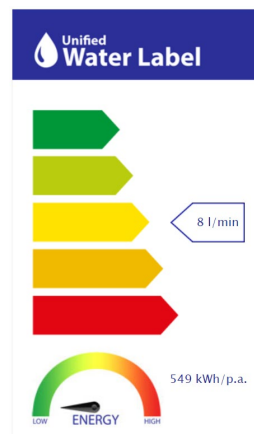

gala

Referencia G3782302
Descripción Monomando para ducha con equipo de ducha
Serie ARIJA

CARACTERÍSTICAS TÉCNICAS

- Incorpora limitador de caudal a 8 l/min
- Contribuye a la obtención de las certificaciones BREEAM, LEED y VERDE por su ahorro en el consumo de agua
- Fabricado utilizando materiales reciclados
- Fabricado con aleaciones incluidas en la "European Positive List" (para la no migración de materiales peligrosos al agua)
- Tecnología de cromado G-Last: alta resistencia al rayado

Cartucho de discos cerámicos de $\varnothing 35$ mm

Incluye equipo de ducha:

- Flexo de 150 cm
- Ducha de mano de $\varnothing 10$ cm. 1 función
- Soporte para ducha de mano

CURVA DE CAUDALES

Datos medidos en posición de mezcla y máxima apertura