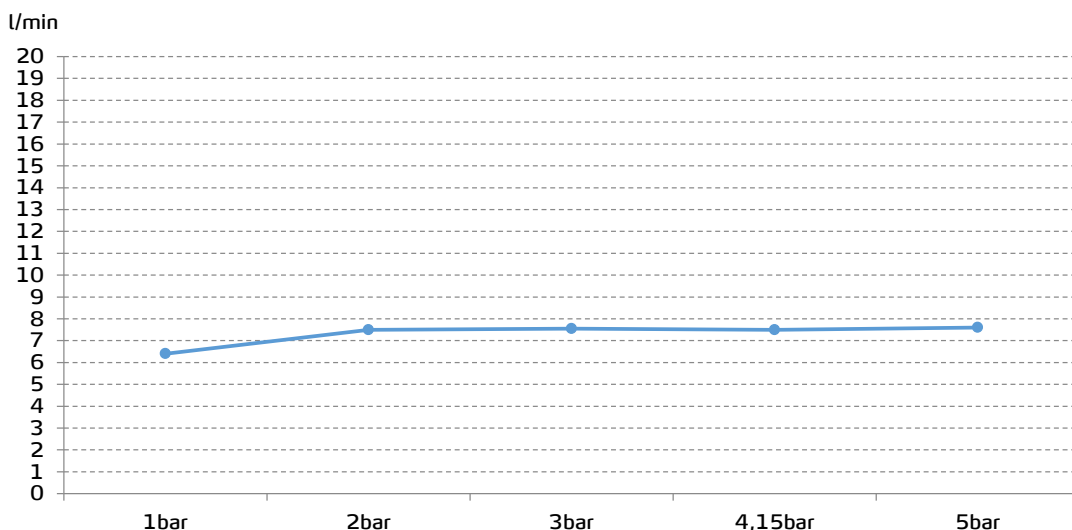

gala

Referencia G3782302
Descripción Monomando para ducha con equipo de ducha
Serie ARIJA

CARACTERÍSTICAS TÉCNICAS

- Incorpora limitador de caudal a 8 l/min
- Contribuye a la obtención de las certificaciones BREEAM, LEED y VERDE por su ahorro en el consumo de agua
- Fabricado utilizando materiales reciclados
- Fabricado con aleaciones incluidas en la "European Positive List" (para la no migración de materiales peligrosos al agua)
- Tecnología de cromado G-Last: alta resistencia al rayado

Cartucho de discos cerámicos de $\varnothing 35$ mm

Incluye equipo de ducha:

- Flexo de 150 cm
- Ducha de mano de $\varnothing 10$ cm. 1 función
- Soporte para ducha de mano

CURVA DE CAUDALES

Datos medidos en posición de mezcla y máxima apertura