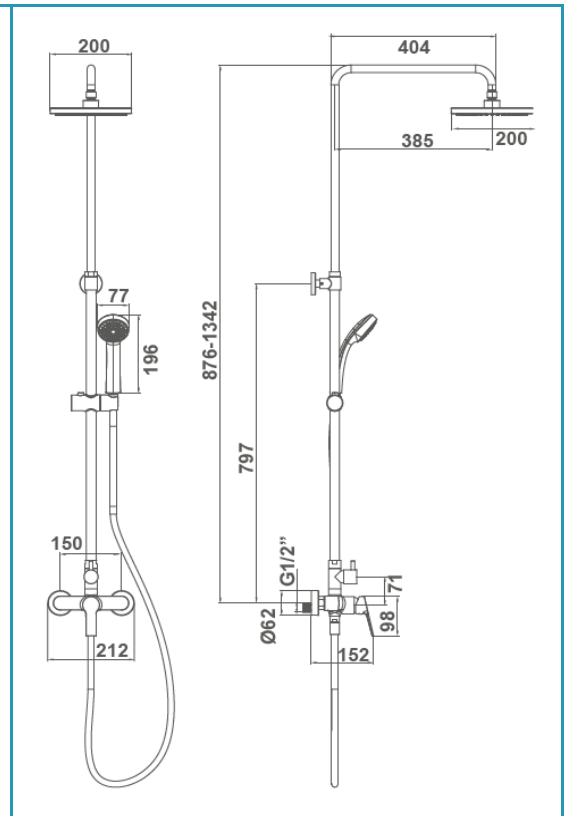

gala

Referencia G3783400
Descripción Columna de ducha
Serie ROA

CARACTERÍSTICAS TÉCNICAS

- Incorpora limitador de caudal a 8 l/min
 - Contribuye a la obtención de las certificaciones BREEAM, LEED y VERDE por su ahorro en el consumo de agua
 - Fabricado con aleaciones incluidas en la "European Positive List" (para la no migración de materiales peligrosos al agua)
- Tecnología de cromado G-Last: alta resistencia al rayado

Barra de ducha extensible 46 cm

Equipo de ducha:

- Rociador de $\varnothing 20$ cm
- Flexo de 150 cm
- Ducha de mano de $\varnothing 10$ cm. 1 función
- Soporte para ducha de mano

CURVA DE CAUDALES

Datos medidos en posición de mezcla y máxima apertura