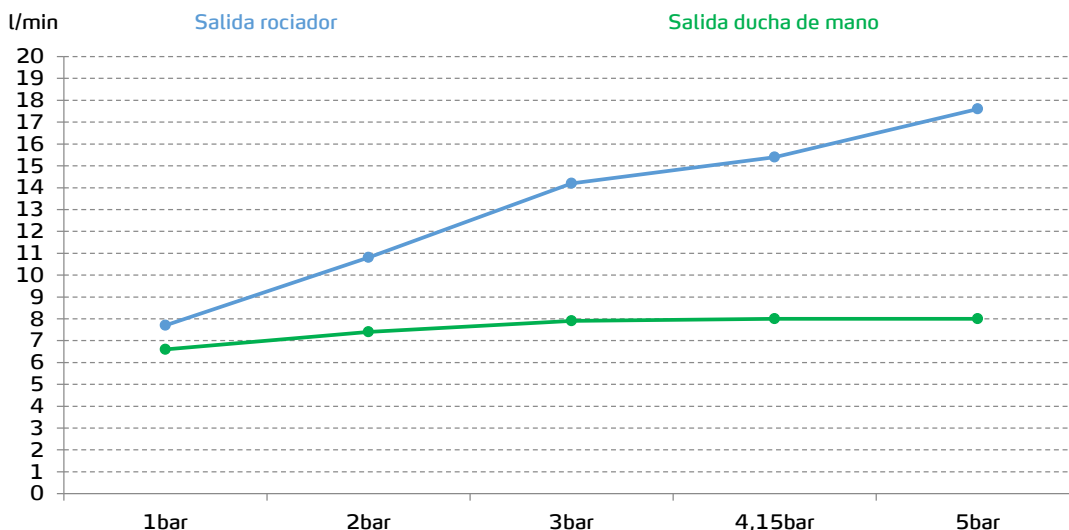

gala

Referencia G3783400
Descripción Columna de ducha
Serie ROA

CARACTERÍSTICAS TÉCNICAS

- Incorpora limitador de caudal a 8 l/min
 - Contribuye a la obtención de las certificaciones BREEAM, LEED y VERDE por su ahorro en el consumo de agua
 - Fabricado con aleaciones incluidas en la "European Positive List" (para la no migración de materiales peligrosos al agua)
- Tecnología de cromado G-Last: alta resistencia al rayado

Barra de ducha extensible 46 cm

Equipo de ducha:

- Rociador de $\varnothing 20$ cm
- Flexo de 150 cm
- Ducha de mano de $\varnothing 10$ cm. 1 función
- Soporte para ducha de mano

CURVA DE CAUDALES

Datos medidos en posición de mezcla y máxima apertura