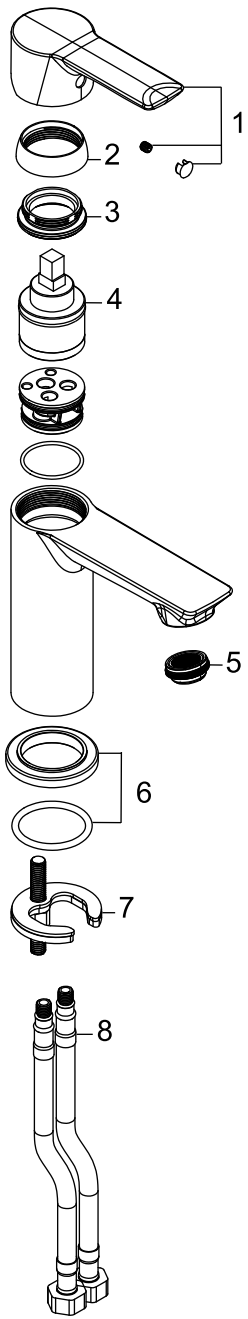

80 MAX.

65
45

Q
(3 bar)

l/min

5

8
20

2

G3782000
G3782002

3

G3782100
G3782102

4

G3782200
G3782202

5

G3782400
G3782402

6

G3782300
G3782302

G3782600
G3782602

G3782500
G3782502

8

Sustituir (..) de la referencia del recambio
por el código del acabado elegido :
00 Cromado
02 Black Painted

1- G38789..	15- G39456..	29- G3971000
2- G37901..	16- G3945700	30- G38797..
3- G3790200	17- G3946400	31- G37921..
4- G3790300	18- G38796..	32- G37922..
5- G3972400	19- G37934..	33- G3879800
6- G39462..	20- G39738..	34- G3879900
7- G3972500	21- G3791200	35- G37923..
8- G3790600	22- G39753..	36- G39745..
9- G38793..	23- G39744..	
10- G3933600	24- G39743..	
11- G3790700	25- G39746..	
12- G38794..	26- G3985700	
13- G3928500	27- G39702..	
14- G38795..	28- G3970300	