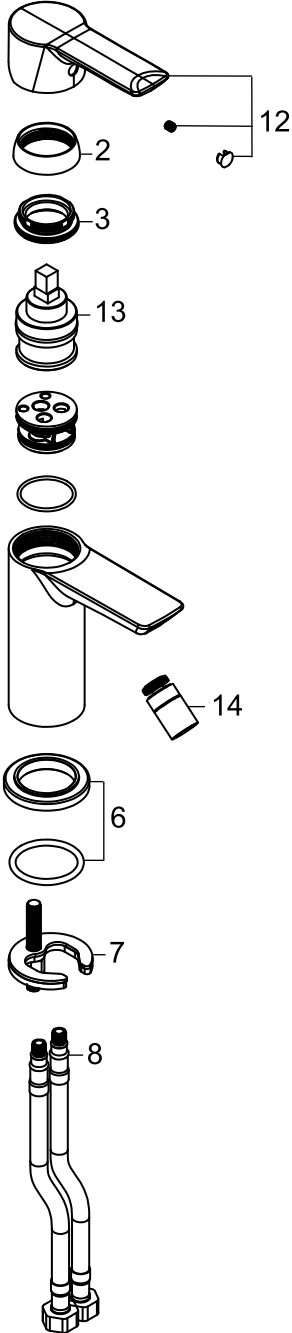

80 MAX.

65
45

Q
(3 bar)

l/min

5

8
20

2

G3782000
G3782002

3

G3782100
G3782102

4

G3782200
G3782202

5

G3782400
G3782402

6

G3782300
G3782302

G3782600
G3782602

G3782500
G3782502

8

Sustituir (..) de la referencia del recambio
por el código del acabado elegido :
00 Cromado
02 Black Painted

1- G38789..	15- G39456..	29- G3971000
2- G37901..	16- G3945700	30- G38797..
3- G3790200	17- G3946400	31- G37921..
4- G3790300	18- G38796..	32- G37922..
5- G3972400	19- G37934..	33- G3879800
6- G39462..	20- G39738..	34- G3879900
7- G3972500	21- G3791200	35- G37923..
8- G3790600	22- G39753..	36- G39745..
9- G38793..	23- G39744..	
10- G3933600	24- G39743..	
11- G3790700	25- G39746..	
12- G38794..	26- G3985700	
13- G3928500	27- G39702..	
14- G38795..	28- G3970300	