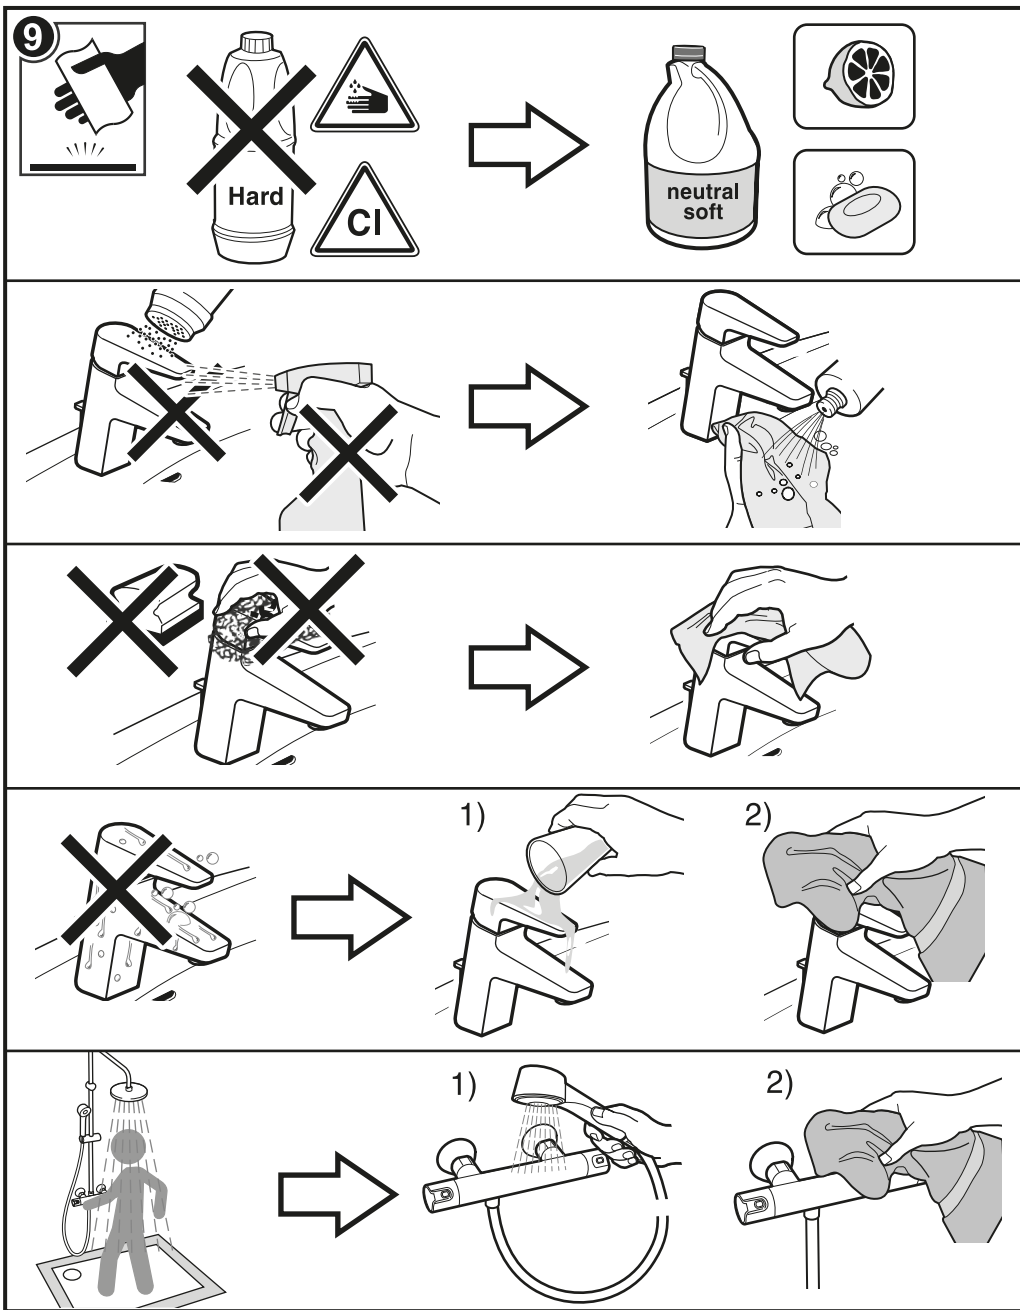

G3782600
G3782602

G3782500
G3782502

8

Sustituir (..) de la referencia del recambio
por el código del acabado elegido :
00 Cromado
02 Black Painted

1- G38789..	15- G39456..	29- G3971000
2- G37901..	16- G3945700	30- G38797..
3- G3790200	17- G3946400	31- G37921..
4- G3790300	18- G38796..	32- G37922..
5- G3972400	19- G37934..	33- G3879800
6- G39462..	20- G39738..	34- G3879900
7- G3972500	21- G3791200	35- G37923..
8- G3790600	22- G39753..	36- G39745..
9- G38793..	23- G39744..	
10- G3933600	24- G39743..	
11- G3790700	25- G39746..	
12- G38794..	26- G3985700	
13- G3928500	27- G39702..	
14- G38795..	28- G3970300	