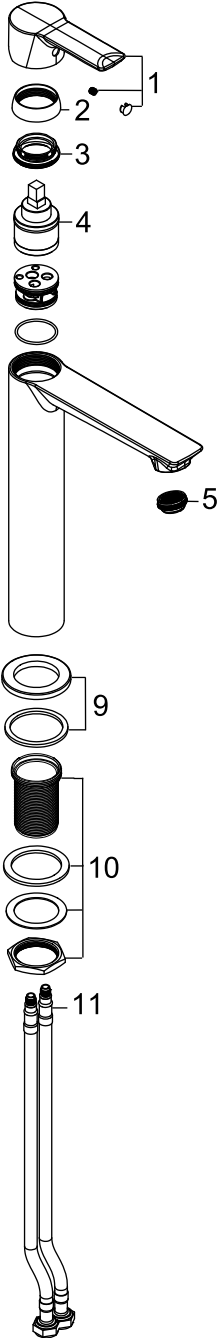

gala

ARIJA

P

P
bar

0,5

1

T

°C

80 MAX.

65
45

Q
(3 bar)

l/min

5

8
20

2

G3782000
G3782002

3

G3782100
G3782102

4

G3782200
G3782202

5

G3782400
G3782402

6

G3782300
G3782302

G3782600
G3782602

G3782500
G3782502

8

Sustituir (..) de la referencia del recambio
por el código del acabado elegido :
00 Cromado
02 Black Painted

1- G38789..	15- G39456..	29- G3971000
2- G37901..	16- G3945700	30- G38797..
3- G3790200	17- G3946400	31- G37921..
4- G3790300	18- G38796..	32- G37922..
5- G3972400	19- G37934..	33- G3879800
6- G39462..	20- G39738..	34- G3879900
7- G3972500	21- G3791200	35- G37923..
8- G3790600	22- G39753..	36- G39745..
9- G38793..	23- G39744..	
10- G3933600	24- G39743..	
11- G3790700	25- G39746..	
12- G38794..	26- G3985700	
13- G3928500	27- G39702..	
14- G38795..	28- G3970300	