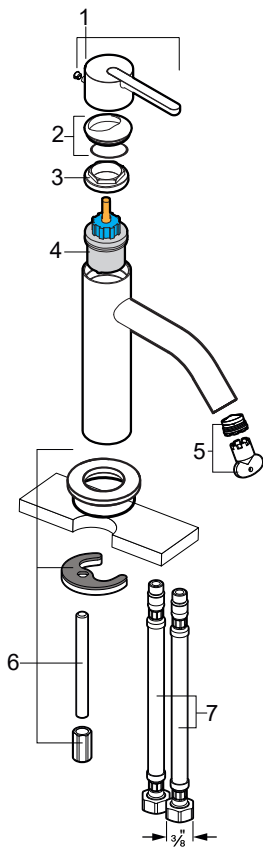

80 MAX.

65
45

Q
(3 bar)

l/min

5

5
20

G37800..
G37801..

G37802..

8

G37809..

G37810..

G37811..

G37812..

G37813..

Sustituir (..) de la referencia del recambio por el código del acabado elegido :

00 Cromado
 01 Blanco Mate
 02 Negro
 53 Oro Rosa Cepillado
 95 Oro Cepillado
 98 Inox Cepillado

1- G39032..	13- G39196..	25- G39269..	37- G39096..
2- G39068..	14- G39207..	26- G39274..	38- G39051..
3- G3909900	15- G39225..	27- G39289..	39- G39113..
4- G3912400	16- G3922600	28- G3934900	40- G39454..
5- G3913800	17- G39227..	29- G39352..	41- G39473..
6- G39139..	18- G3922800	30- G3922400	42- G39474..
7- G3915200	19- G39229..	31- G39354..	43- G39478..
8- G3915500	20- G39232..	32- G39452..	44- G3947900
9- G39186..	21- G39233..	33- G39244..	45- G3948200
10- G39188..	22- G39234..	34- G3924200	46- G3948300
11- G39189..	23- G3925200	35- G39453..	47- G39484..
12- G39195..	24- G3926100	36- G39141..	48- G3948700