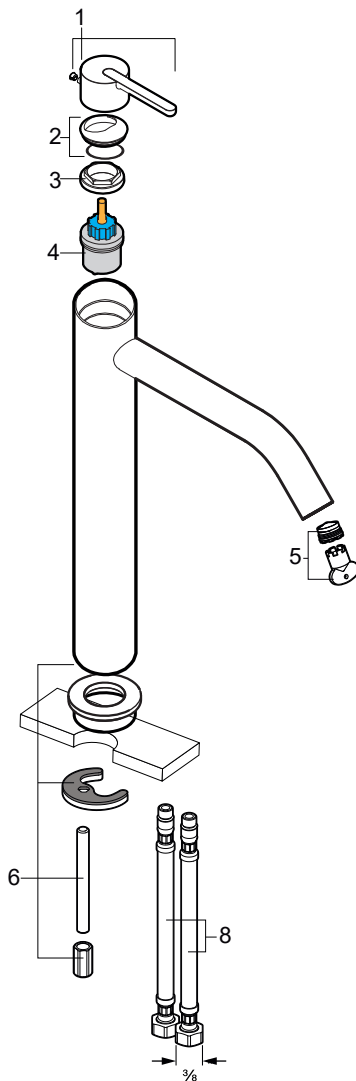

80 MAX.

65
45

Q
(3 bar)

l/min

5

5
20

G37800..
G37801..

G37802..

8

G37809..

G37810..

G37811..

G37812..

G37813..

Sustituir (..) de la referencia del recambio por el código del acabado elegido :

00 Cromado
 01 Blanco Mate
 02 Negro
 53 Oro Rosa Cepillado
 95 Oro Cepillado
 98 Inox Cepillado

1- G39032..	13- G39196..	25- G39269..	37- G39096..
2- G39068..	14- G39207..	26- G39274..	38- G39051..
3- G3909900	15- G39225..	27- G39289..	39- G39113..
4- G3912400	16- G3922600	28- G3934900	40- G39454..
5- G3913800	17- G39227..	29- G39352..	41- G39473..
6- G39139..	18- G3922800	30- G3922400	42- G39474..
7- G3915200	19- G39229..	31- G39354..	43- G39478..
8- G3915500	20- G39232..	32- G39452..	44- G3947900
9- G39186..	21- G39233..	33- G39244..	45- G3948200
10- G39188..	22- G39234..	34- G3924200	46- G3948300
11- G39189..	23- G3925200	35- G39453..	47- G39484..
12- G39195..	24- G3926100	36- G39141..	48- G3948700