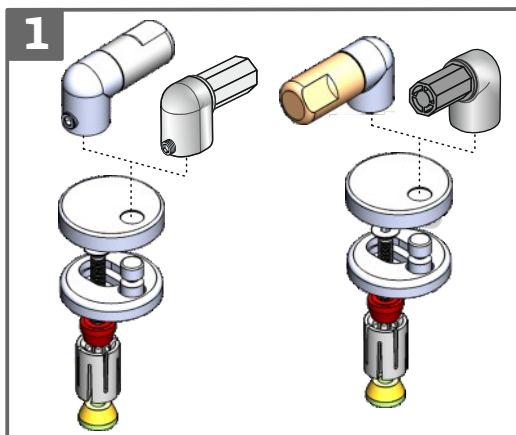

# Roca

9

10

11

**Roca**

Roca Sanitario, S.A.  
Avda. Diagonal, 513  
08029 Barcelona  
SPAIN  
[www.roca.com](http://www.roca.com)

**902  
304  
848**   
LÍNEA DE  
ATENCIÓN AL  
CONSUMIDOR  
ESPAÑA

**902  
400  
423**   
SERVICIO  
TÉCNICO  
ESPAÑA