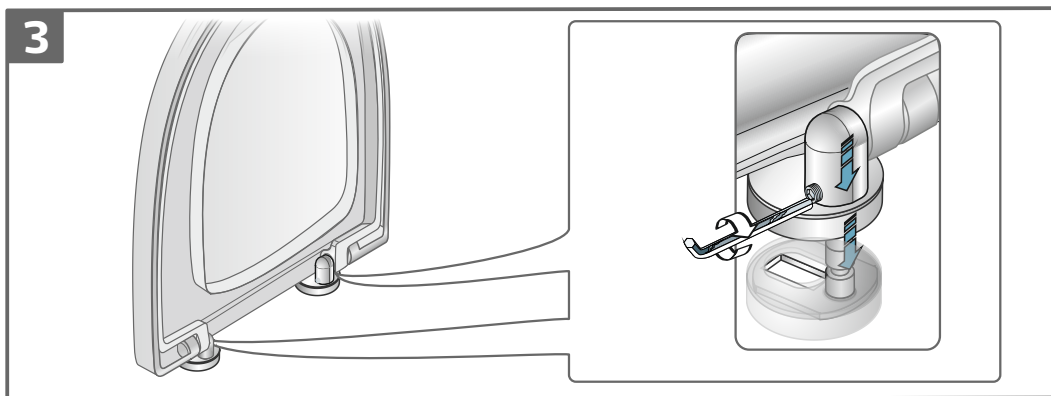

# Roca

9

10

11

**Roca**

Roca Sanitario, S.A.  
Avda. Diagonal, 513  
08029 Barcelona  
SPAIN  
[www.roca.com](http://www.roca.com)

**902  
304  
848**   
LÍNEA DE  
ATENCIÓN AL  
CONSUMIDOR  
ESPAÑA

**902  
400  
423**   
SERVICIO  
TÉCNICO  
ESPAÑA