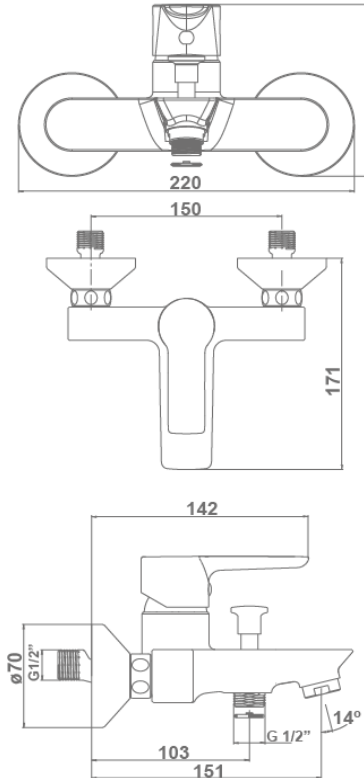

# gala

Referencia G3782400  
Descripción Monomando para baño y ducha con equipo de ducha  
Serie ARIJA

## CARACTERÍSTICAS TÉCNICAS

- Incorpora limitador de caudal a 8 l/min
- Contribuye a la obtención de la certificación VERDE por su ahorro en el consumo de agua
- Fabricado utilizando materiales reciclados
- Fabricado con aleaciones incluidas en la "European Positive List" (para la no migración de materiales peligrosos al agua)
- Tecnología de cromado G-Last: alta resistencia al rayado

Cartucho de discos cerámicos de  $\varnothing 35$  mm

Incluye equipo de ducha:

- Flexo de 170 cm
- Ducha de mano de  $\varnothing 10$  cm. 1 función
- Soporte para ducha de mano

## CURVA DE CAUDALES

Datos medidos en posición de mezcla y máxima apertura