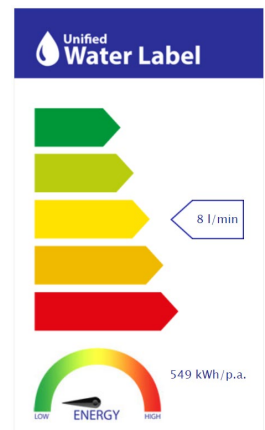

CURVA DE CAUDALES

Datos medidos en posición de mezcla y máxima apertura