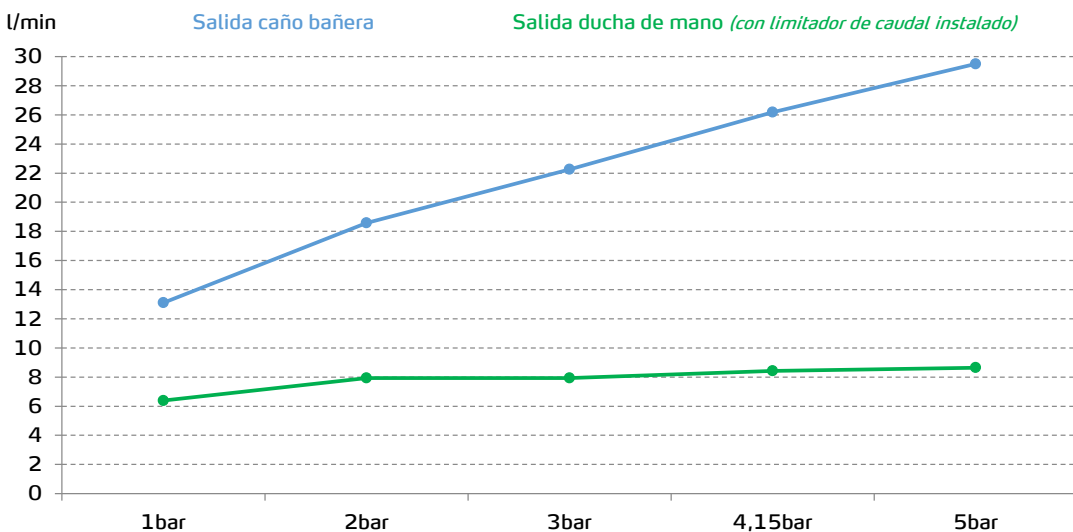

# gala

Referencia G3782400  
Descripción Monomando para baño y ducha con equipo de ducha  
Serie ARIJA

## CARACTERÍSTICAS TÉCNICAS

- Incorpora limitador de caudal a 8 l/min
- Contribuye a la obtención de la certificación VERDE por su ahorro en el consumo de agua
- Fabricado utilizando materiales reciclados
- Fabricado con aleaciones incluidas en la "European Positive List" (para la no migración de materiales peligrosos al agua)
- Tecnología de cromado G-Last: alta resistencia al rayado

Cartucho de discos cerámicos de  $\varnothing 35$  mm

Incluye equipo de ducha:

- Flexo de 170 cm
- Ducha de mano de  $\varnothing 10$  cm. 1 función
- Soporte para ducha de mano

## CURVA DE CAUDALES

Datos medidos en posición de mezcla y máxima apertura